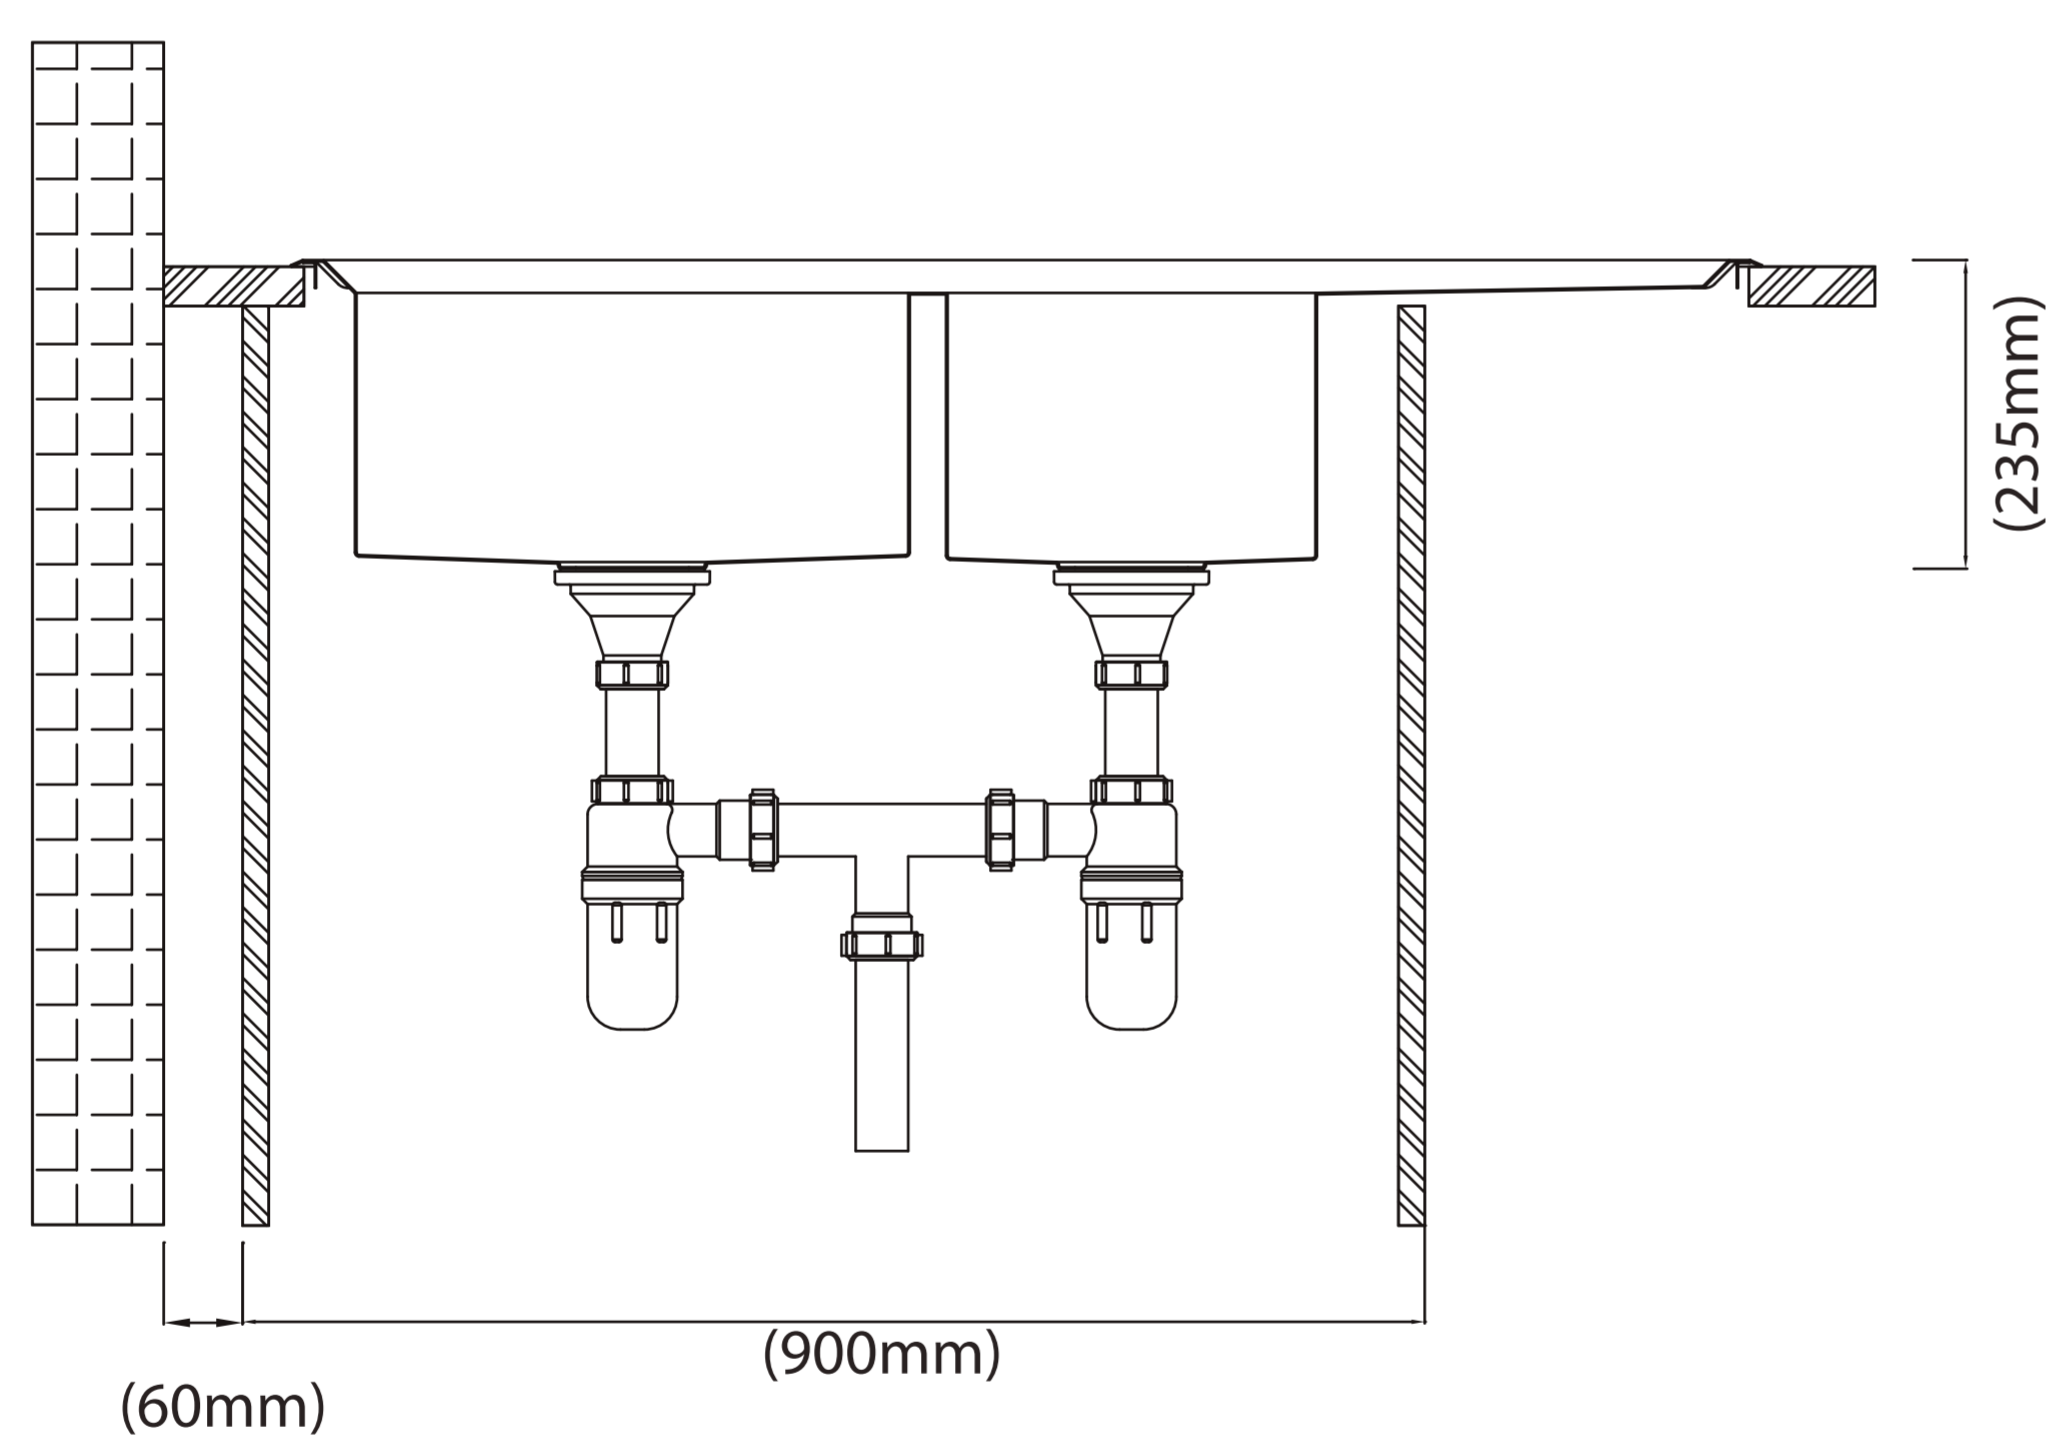

LAVADERO SIGNATURE FLATT 2 POZAS SOBREPUESTO CON REBOSE 112x52x23.5CM 1.2MM INCLUYE DESAGÜE Y TRAMPA

Extra Durable

Innovacion Tecnológica

Diseño Moderno Minimalista

Amortiguación acustica

Todo lo que necesitas está incluido

Fácil instalación

Garantía Limitada contra daños de fabricación

LAVADERO SIGNATURE FLATT 2 POZAS SOBREPUESTO CON REBOSE 1.2MM INCLUYE DESAGÜE Y TRAMPA

FERRETTI

Medidas: Altura 235mm x Largo 1120mm x Ancho 520mm

Altura (Profundidad de Poza)

235mm

Largo

1120mm

Ancho

520mm

Tipo de instalación

Sobrepuesto

Forma de Lavadero

Rectangular

Diseño de Bowl Ancho y Extra Profundo

Los lavaderos Ferretti están diseñados para su conveniencia, con pozos extra profundos que pueden albergar fácilmente incluso las ollas y sartenes más grandes.