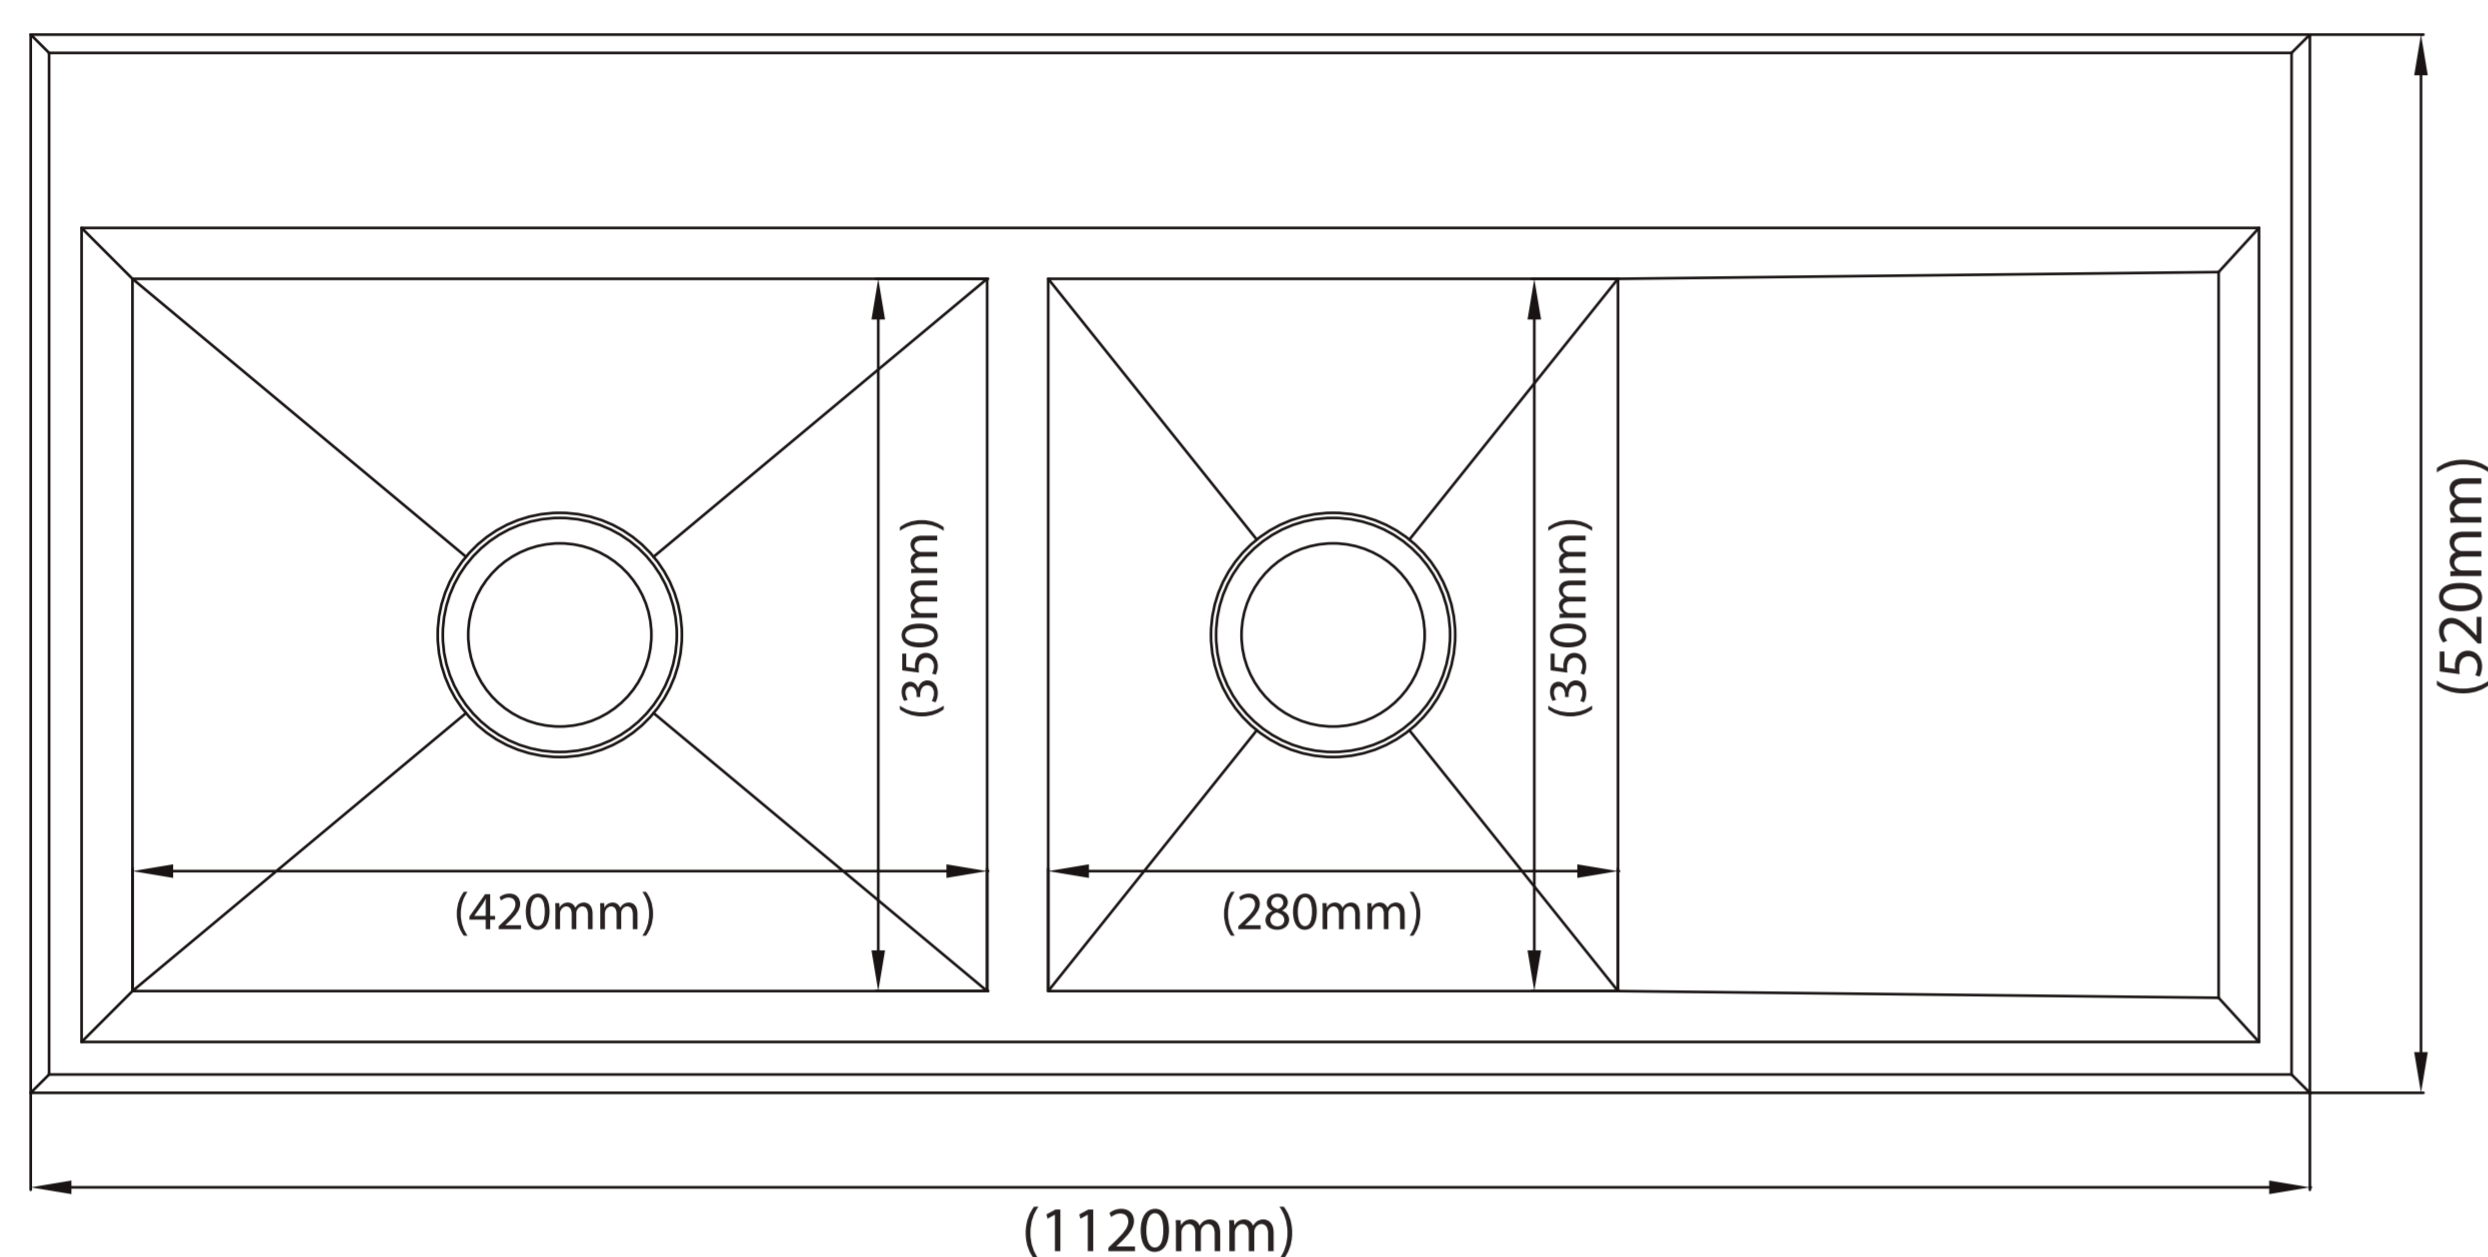

LAVADERO SIGNATURE FLATT 2 POZAS SOBREPUESTO CON REBOSE 112x52x23.5CM 1.2MM INCLUYE DESAGÜE Y TRAMPA

Extra Durable

Innovacion Tecnológica

Diseño Moderno Minimalista

Amortiguación acustica

Todo lo que necesitas está incluido

Fácil instalación

Garantía Limitada contra daños de fabricación

LAVADERO SIGNATURE FLATT 2 POZAS SOBREPUESTO CON REBOSE 1.2MM INCLUYE DESAGÜE Y TRAMPA

FERRETTI

Medidas: Altura 235mm x Largo 1120mm x Ancho 520mm

Altura (Profundidad de Poza)

235mm

Largo

1120mm

Ancho

520mm

Tipo de instalación

Sobrepuesto

Forma de Lavadero

Rectangular

Diseño de Bowl Ancho y Extra Profundo

Los lavaderos Ferretti están diseñados para su conveniencia, con pozos extra profundos que pueden albergar fácilmente incluso las ollas y sartenes más grandes.