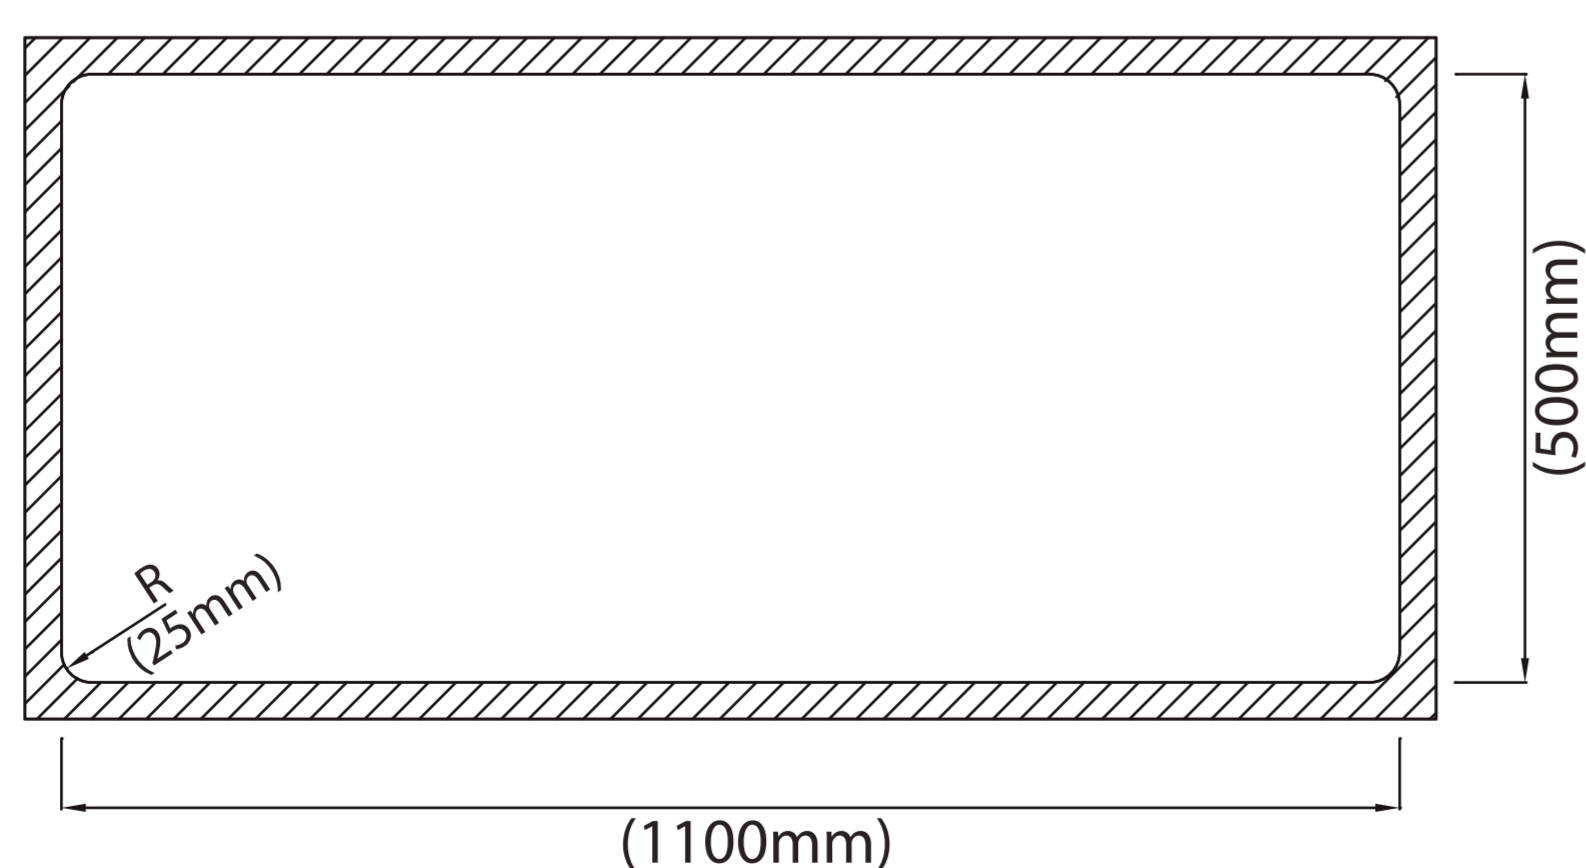

LAVADERO SIGNATURE FLATT 2 POZAS SOBREPUESTO CON REBOSE 112x52x23.5CM 1.2MM INCLUYE DESAGÜE Y TRAMPA

Extra Durable

Innovacion Tecnológica

Diseño Moderno Minimalista

Amortiguación acustica

Todo lo que necesitas está incluido

Fácil instalación

Garantía Limitada contra daños de fabricación

LAVADERO SIGNATURE FLATT 2 POZAS SOBREPUESTO CON REBOSE 1.2MM INCLUYE DESAGÜE Y TRAMPA

FERRETTI

Medidas: Altura 235mm x Largo 1120mm x Ancho 520mm

Altura (Profundidad de Poza)

235mm

Largo

1120mm

Ancho

520mm

Tipo de instalación

Sobrepuesto

Forma de Lavadero

Rectangular

Diseño de Bowl Ancho y Extra Profundo

Los lavaderos Ferretti están diseñados para su conveniencia, con pozos extra profundos que pueden albergar fácilmente incluso las ollas y sartenes más grandes.