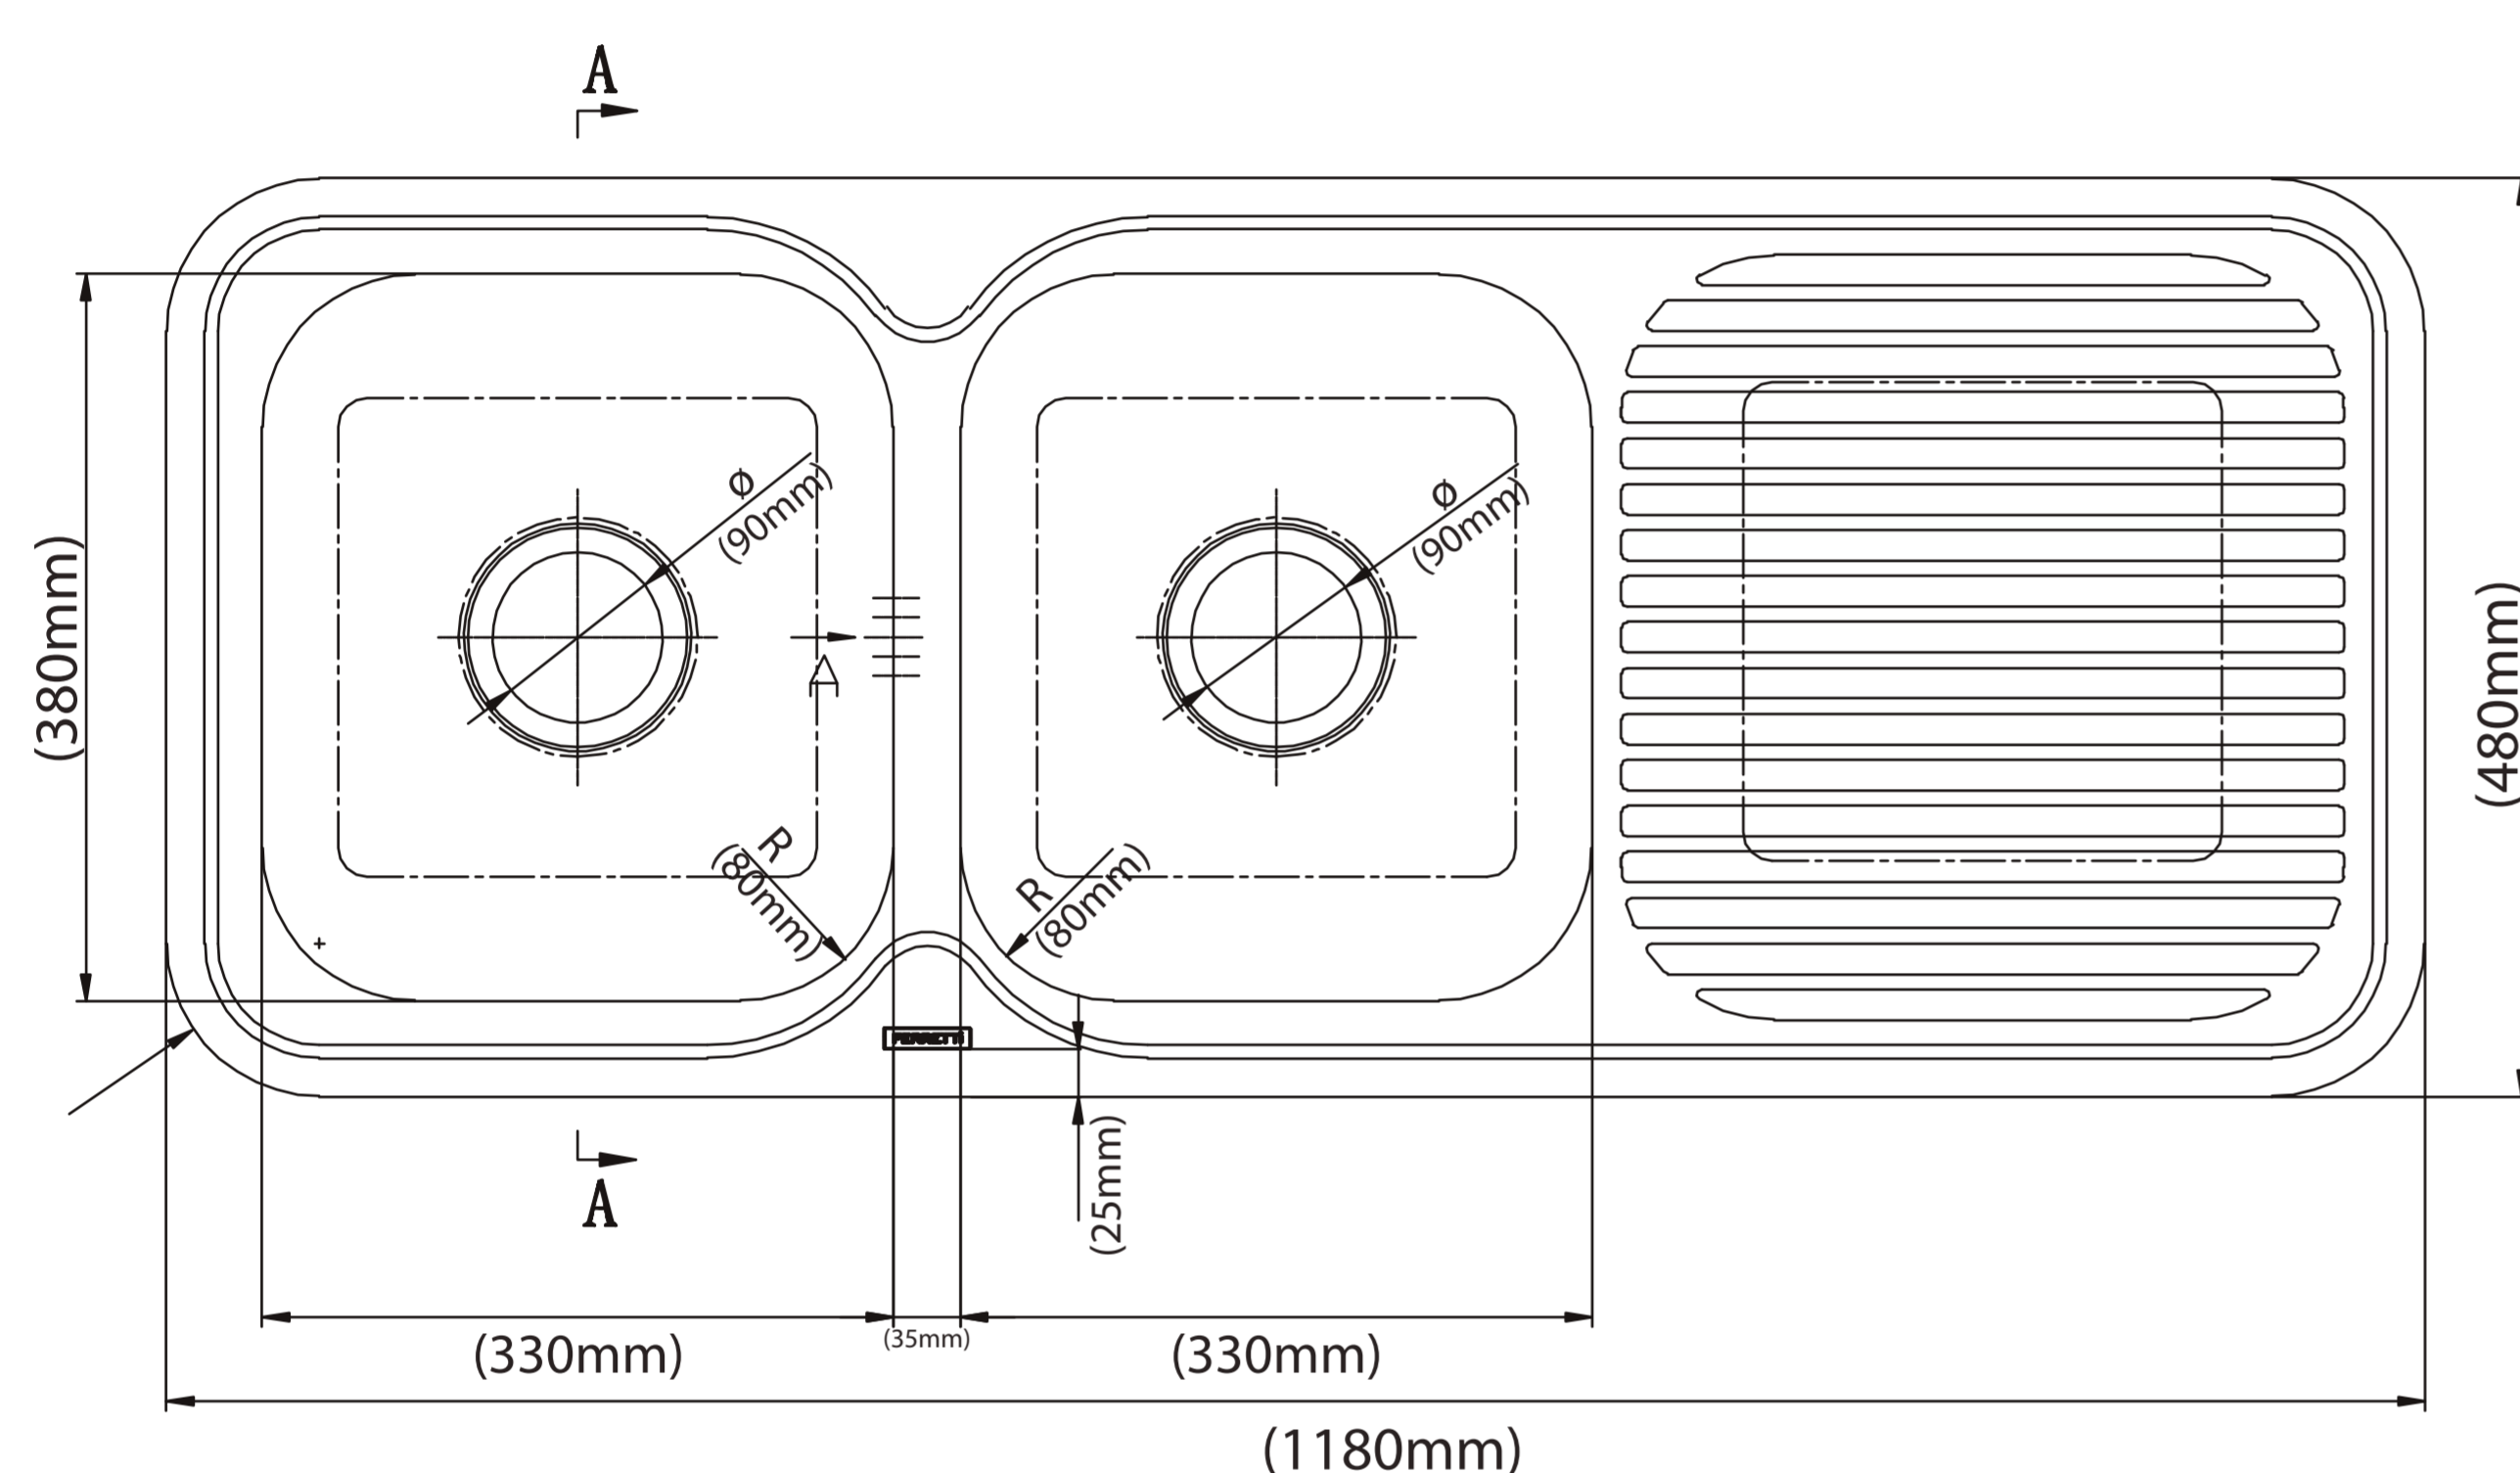

LAVADERO FASHION 2 POZAS SOBREPUESTO CON REBOSE 118x48x18CM 0.8MM INCLUYE DESAGÜE Y TRAMPA

Extra Durable

Innovación Tecnológica

Con Rebose
Previene el derrame de agua.

Espesor 22G
Construcción de Acero inoxidable 0.80mm.

Acero Inoxidable T-304
Garantiza durabilidad y resistencia.

Esquinas Redondas
Radio 80mm.
Para fácil limpieza.

Canastillas Extraible
Impiden que los residuos sólidos pasen a las trampas del lavadero.

Aislamiento de Sonido
Para evitar ruidos molestos.

Diseño Moderno Minimalista

Amortiguación acustica

Todo lo que necesitas está incluido

Fácil instalación

Garantía Limitada contra daños de fabricación

LAVADERO FASHION 2 POZAS SOBREPUESTO CON REBOSE 0.8MM INCLUYE DESAGÜE Y TRAMPA

FERRETTI

Medidas: Altura 180mm x Largo 1180mm x Ancho 480mm

(mm)

Código de Producto	FA 16999
N° de Pozas	2
Acabado	Satinado
Material	Acero Inoxidable
Altura (Profundidad de Poza)	180mm
Largo	1180mm
Ancho	480mm
Tipo de instalación	Sobrepuesto
Forma de Lavadero	Rectangular