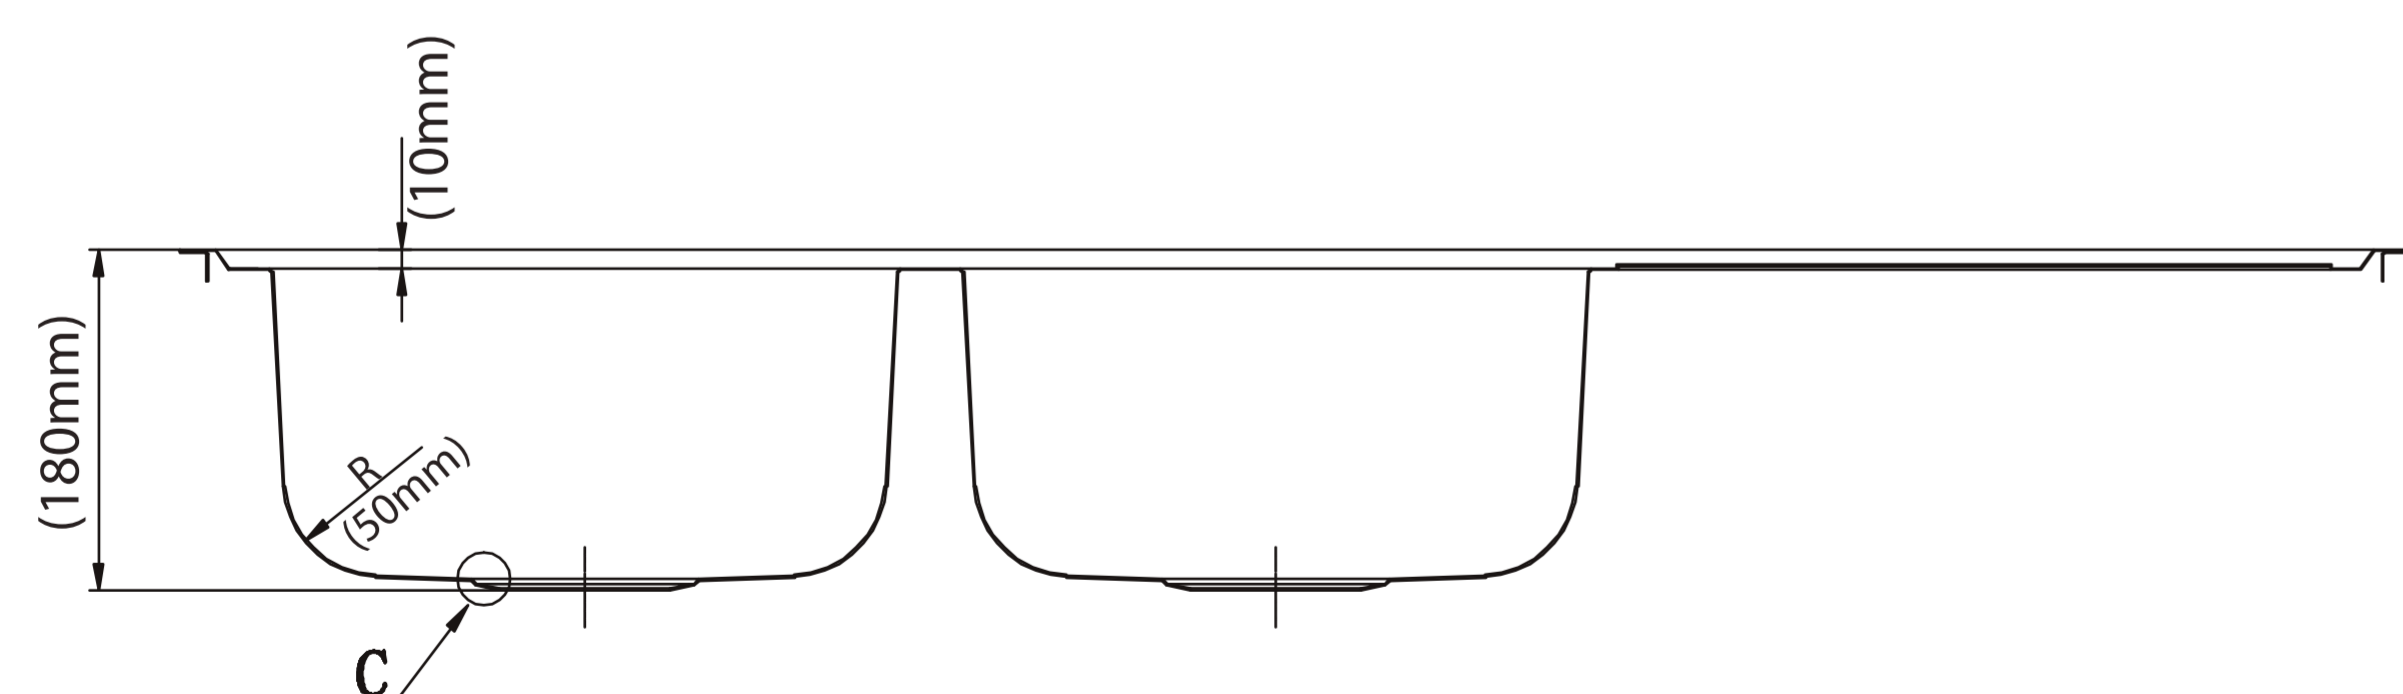

LAVADERO FASHION 2 POZAS SOBREPUESTO CON REBOSE 118x48x18CM 0.8MM INCLUYE DESAGÜE Y TRAMPA

Extra Durable

Innovación Tecnológica

Con Rebose
Previene el derrame de agua.

Espesor 22G
Construcción de Acero inoxidable 0.80mm.

Acero Inoxidable T-304
Garantiza durabilidad y resistencia.

Esquinas Redondas
Radio 80mm.
Para fácil limpieza.

Canastillas Extraible
Impiden que los residuos sólidos pasen a las trampas del lavadero.

Aislamiento de Sonido
Para evitar ruidos molestos.

Diseño Moderno Minimalista

Amortiguación acustica

Todo lo que necesitas está incluido

Fácil instalación

Garantía Limitada contra daños de fabricación

LAVADERO FASHION 2 POZAS SOBREPUESTO CON REBOSE 0.8MM INCLUYE DESAGÜE Y TRAMPA

FERRETTI

Medidas: Altura 180mm x Largo 1180mm x Ancho 480mm

(mm)

Código de Producto	FA 16999
N° de Pozas	2
Acabado	Satinado
Material	Acero Inoxidable
Altura (Profundidad de Poza)	180mm
Largo	1180mm
Ancho	480mm
Tipo de instalación	Sobrepuesto
Forma de Lavadero	Rectangular