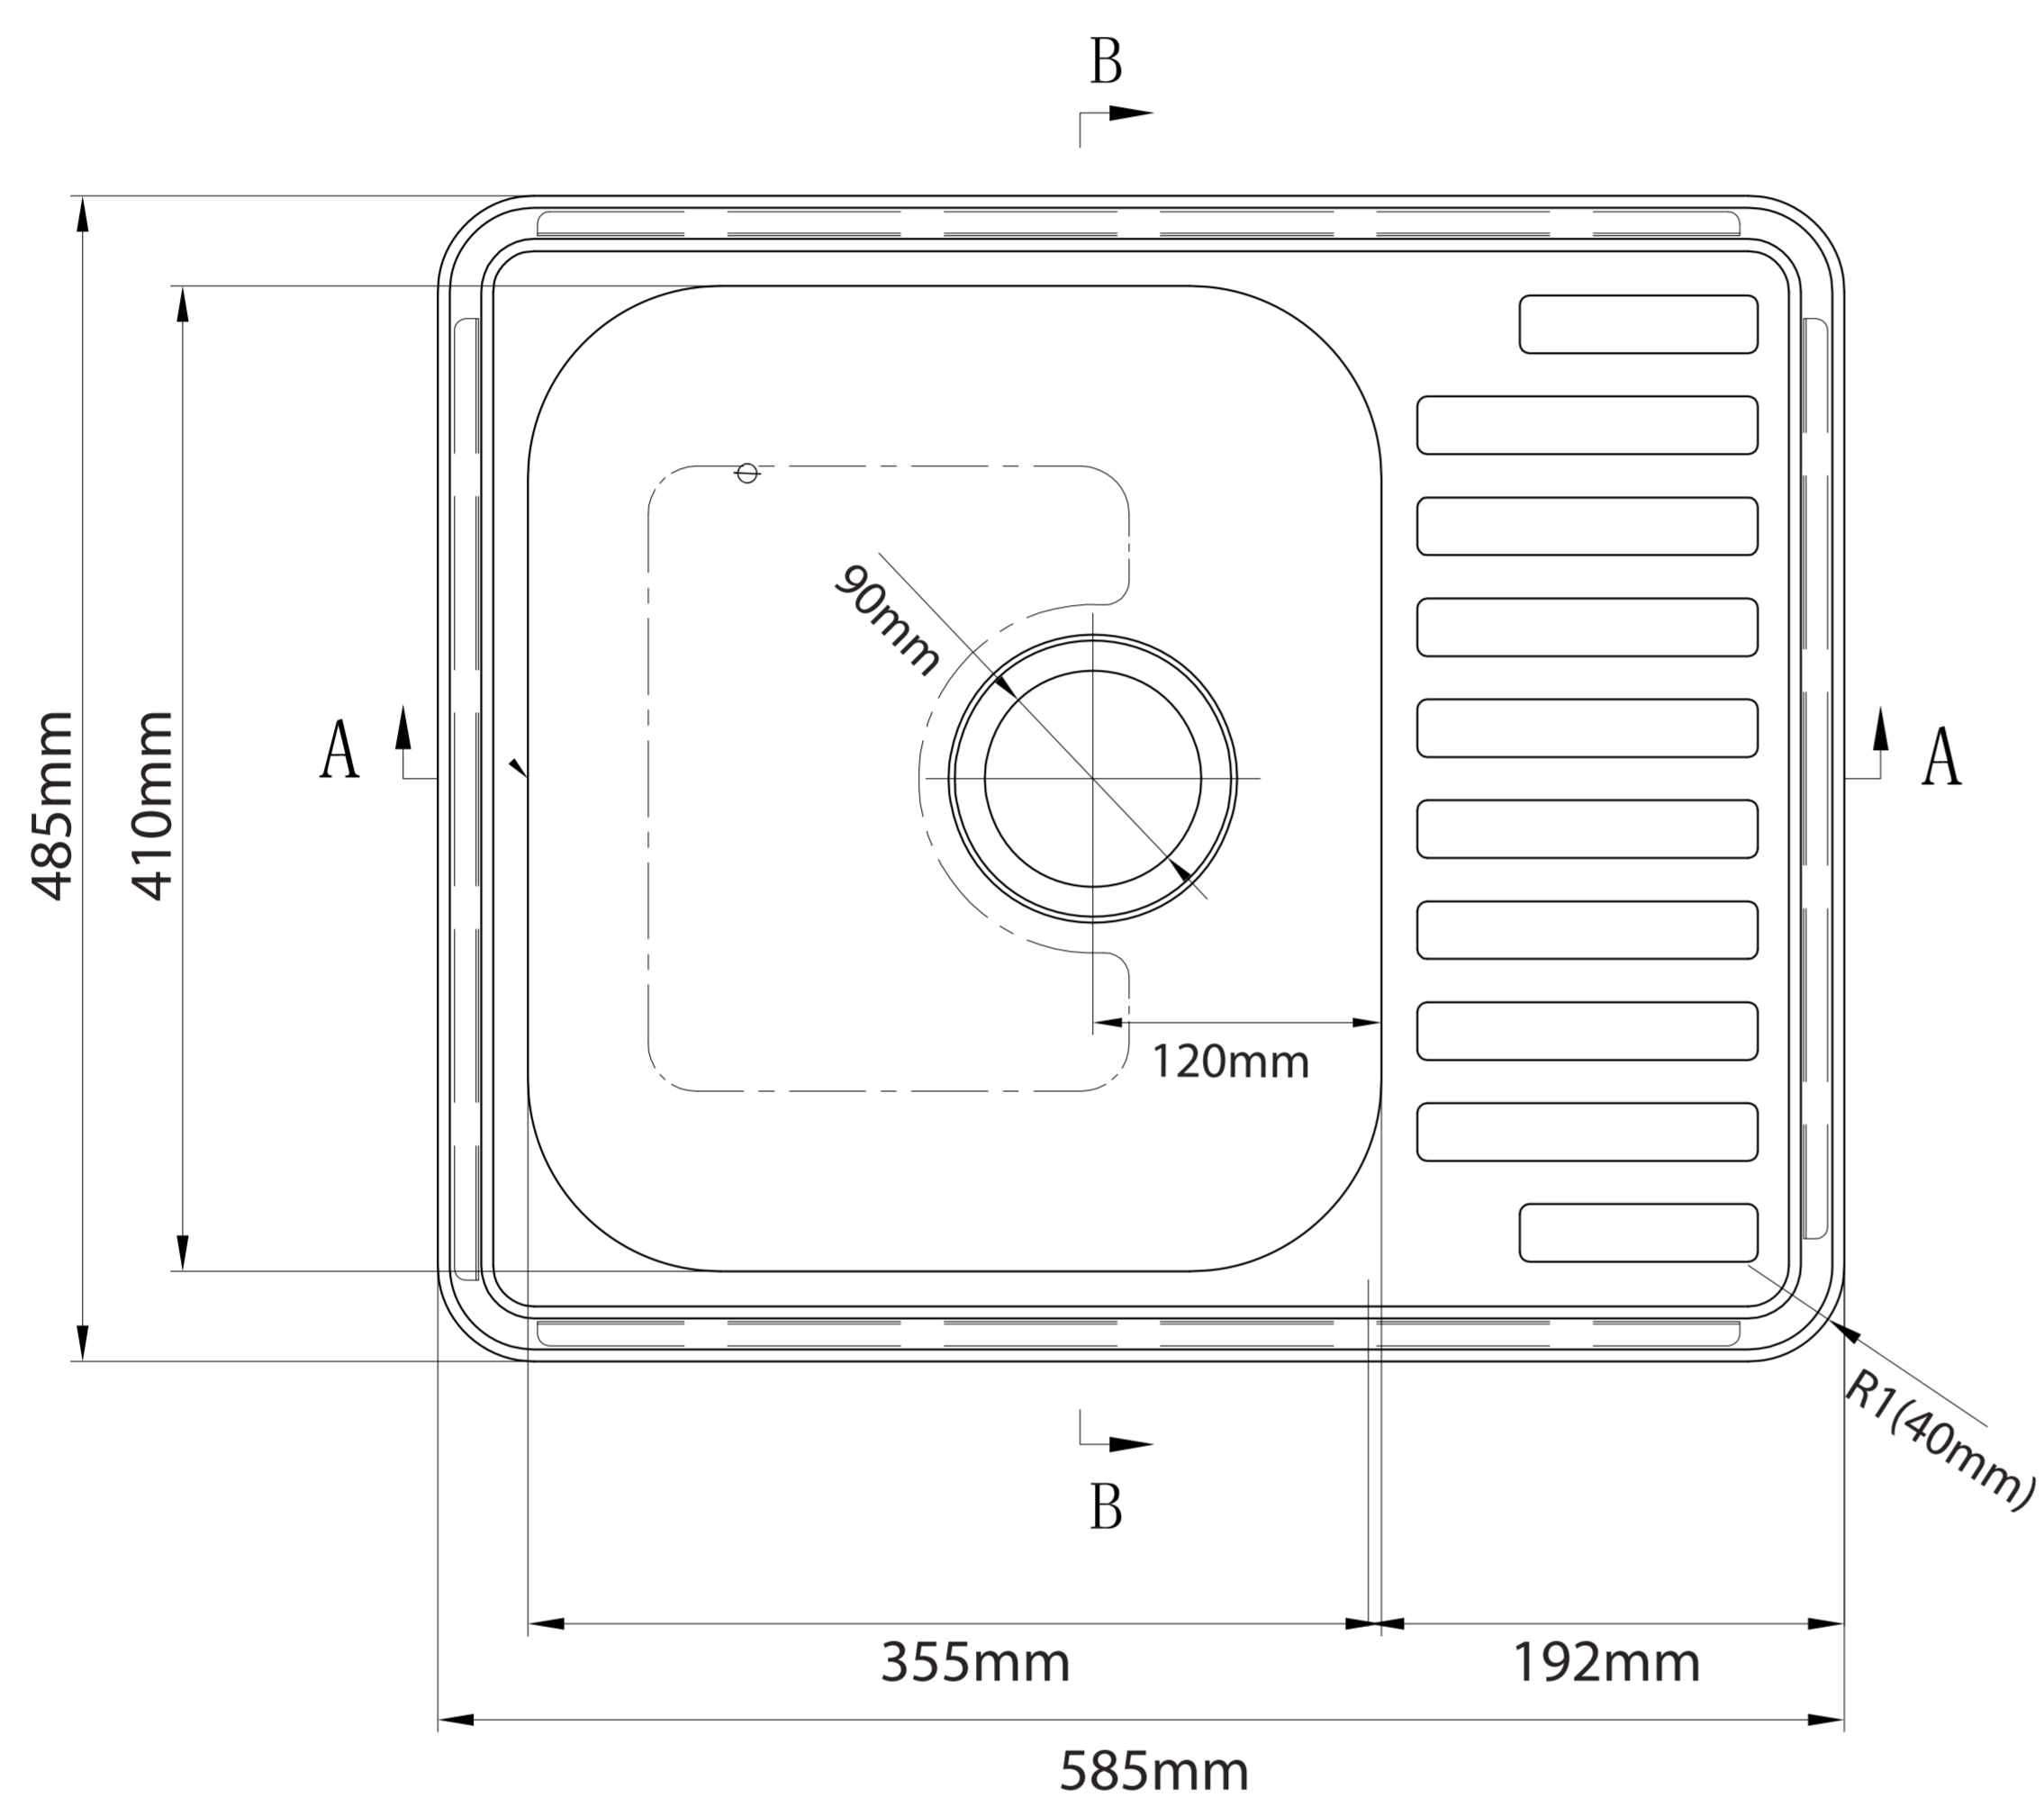

LAVADERO FASHION 1 POZA SOBREPUESTO

CON REBOSE 58.5x48.5x18CM 0.8MM INCLUYE DESAGÜE Y TRAMPA

Extra Durable

Innovación Tecnológica

Con Rebose 1
Previene el derrame de agua.

Espesor 22G 2
Construcción de Acero inoxidable 1.75mm.

Esquinas Redondas 3
Radio 40mm.
Para fácil limpieza.

4 Acero Inoxidable T-304
Garantiza durabilidad y resistencia.

5 Aislamiento de Sonido
Para evitar ruidos molestos.

6 Canastillas Extraíble
Impiden que los residuos sólidos pasen a las trampas del lavadero.

Diseño Moderno Minimalista

Amortiguación acustica

Todo lo que necesitas está incluido

Fácil instalación

Garantía Limitada contra daños de fabricación

LAVADERO FASHION 1 POZA SOBREPUESTO CON REBOSE 0.8MM INCLUYE DESAGÜE Y TRAMPA

FERRETTI

Medidas: Altura 180mm x Largo 585mm x Ancho 485mm

Código de Producto	FA 16992
N° de Pozas	1
Acabado	Satinado
Material	Acero Inoxidable
Altura (Profundidad de Poza)	180mm
Largo	585mm
Ancho	485mm
Tipo de instalación	Sobrepuesto
Forma de Lavadero	Rectangular