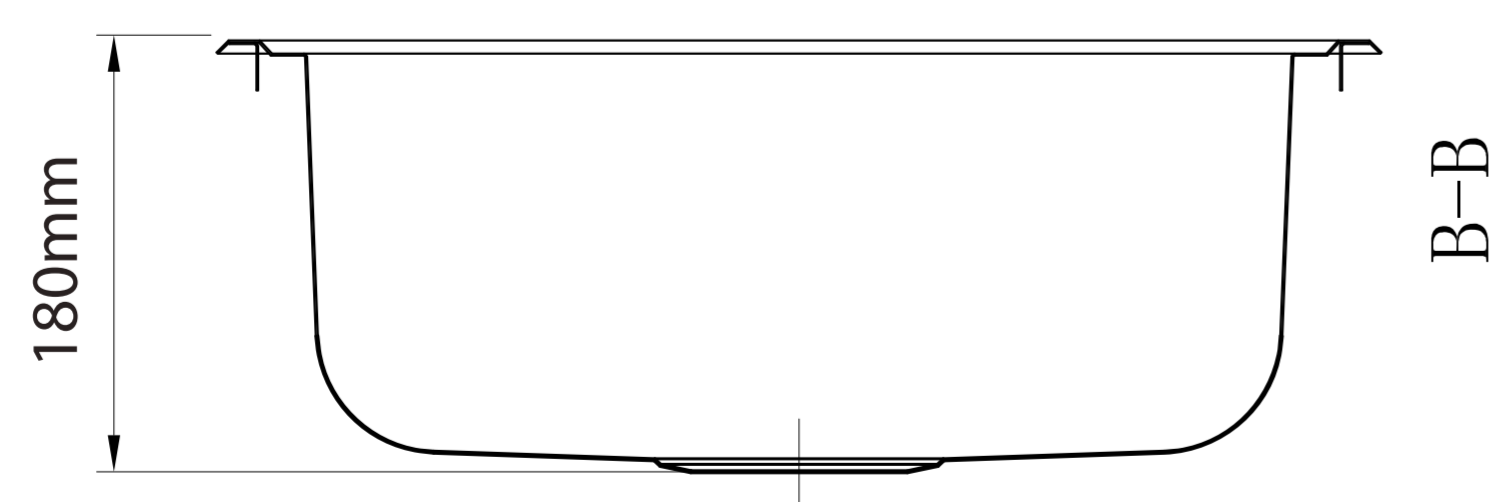

LAVADERO FASHION 1 POZA SOBREPUESTO

CON REBOSE 58.5x48.5x18CM 0.8MM INCLUYE DESAGÜE Y TRAMPA

Extra Durable

Innovación Tecnológica

Con Rebose 1
Previene el derrame de agua.

Espesor 22G 2
Construcción de Acero inoxidable 1.75mm.

Diseño Moderno Minimalista

Amortiguación acustica

Todo lo que necesitas está incluido

Fácil instalación

Garantía Limitada contra daños de fabricación

LAVADERO FASHION 1 POZA SOBREPUESTO CON REBOSE 0.8MM INCLUYE DESAGÜE Y TRAMPA

FERRETTI

Medidas: Altura 180mm x Largo 585mm x Ancho 485mm

Código de Producto	FA 16992
N° de Pozas	1
Acabado	Satinado
Material	Acero Inoxidable
Altura (Profundidad de Poza)	180mm
Largo	585mm
Ancho	485mm
Tipo de instalación	Sobrepuesto
Forma de Lavadero	Rectangular