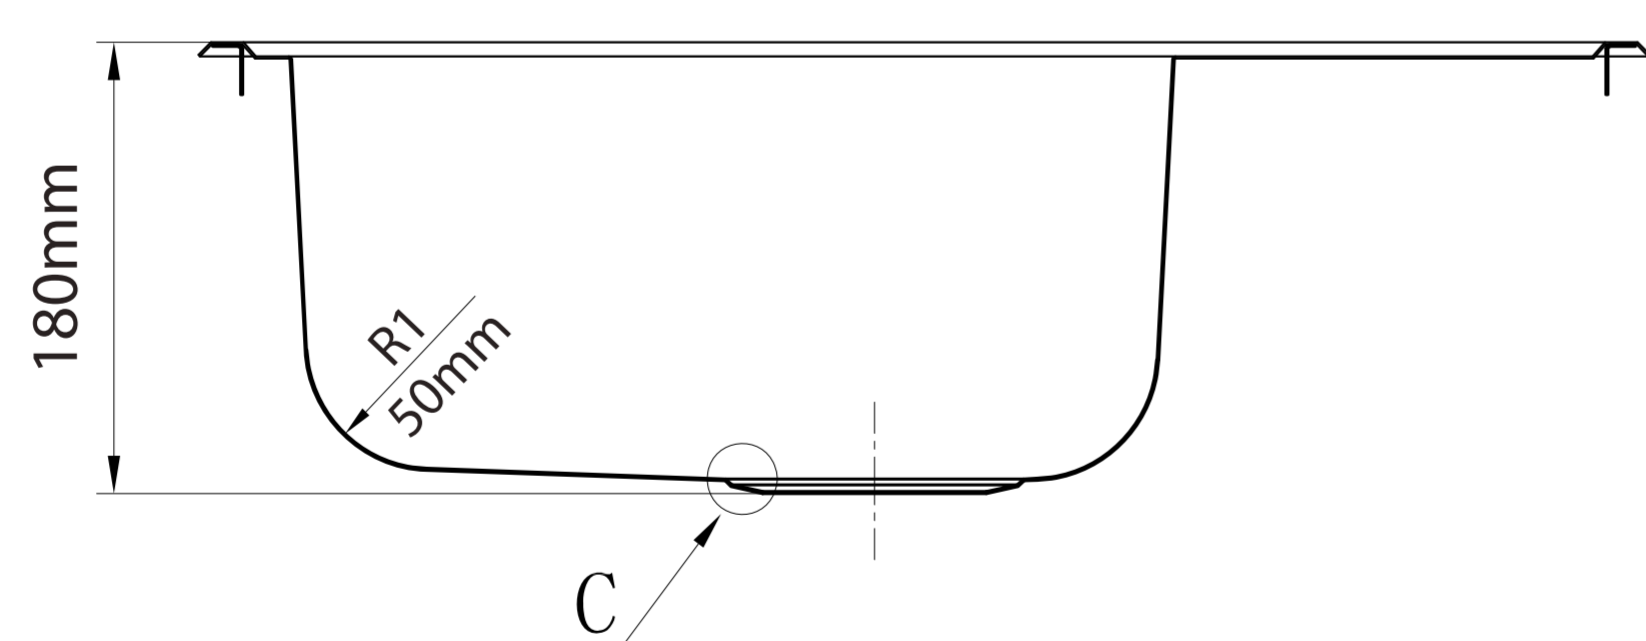

LAVADERO FASHION 1 POZA SOBREPUESTO

CON REBOSE 58.5x48.5x18CM 0.8MM INCLUYE DESAGÜE Y TRAMPA

Extra Durable

Innovación Tecnológica

Con Rebose 1
Previene el derrame de agua.

Espesor 22G 2
Construcción de Acero inoxidable 1.75mm.

Diseño Moderno Minimalista

Amortiguación acustica

Todo lo que necesitas está incluido

Fácil instalación

Garantía Limitada contra daños de fabricación

LAVADERO FASHION 1 POZA SOBREPUESTO CON REBOSE 0.8MM INCLUYE DESAGÜE Y TRAMPA

FERRETTI

Medidas: Altura 180mm x Largo 585mm x Ancho 485mm

Código de Producto	FA 16992
N° de Pozas	1
Acabado	Satinado
Material	Acero Inoxidable
Altura (Profundidad de Poza)	180mm
Largo	585mm
Ancho	485mm
Tipo de instalación	Sobrepuesto
Forma de Lavadero	Rectangular