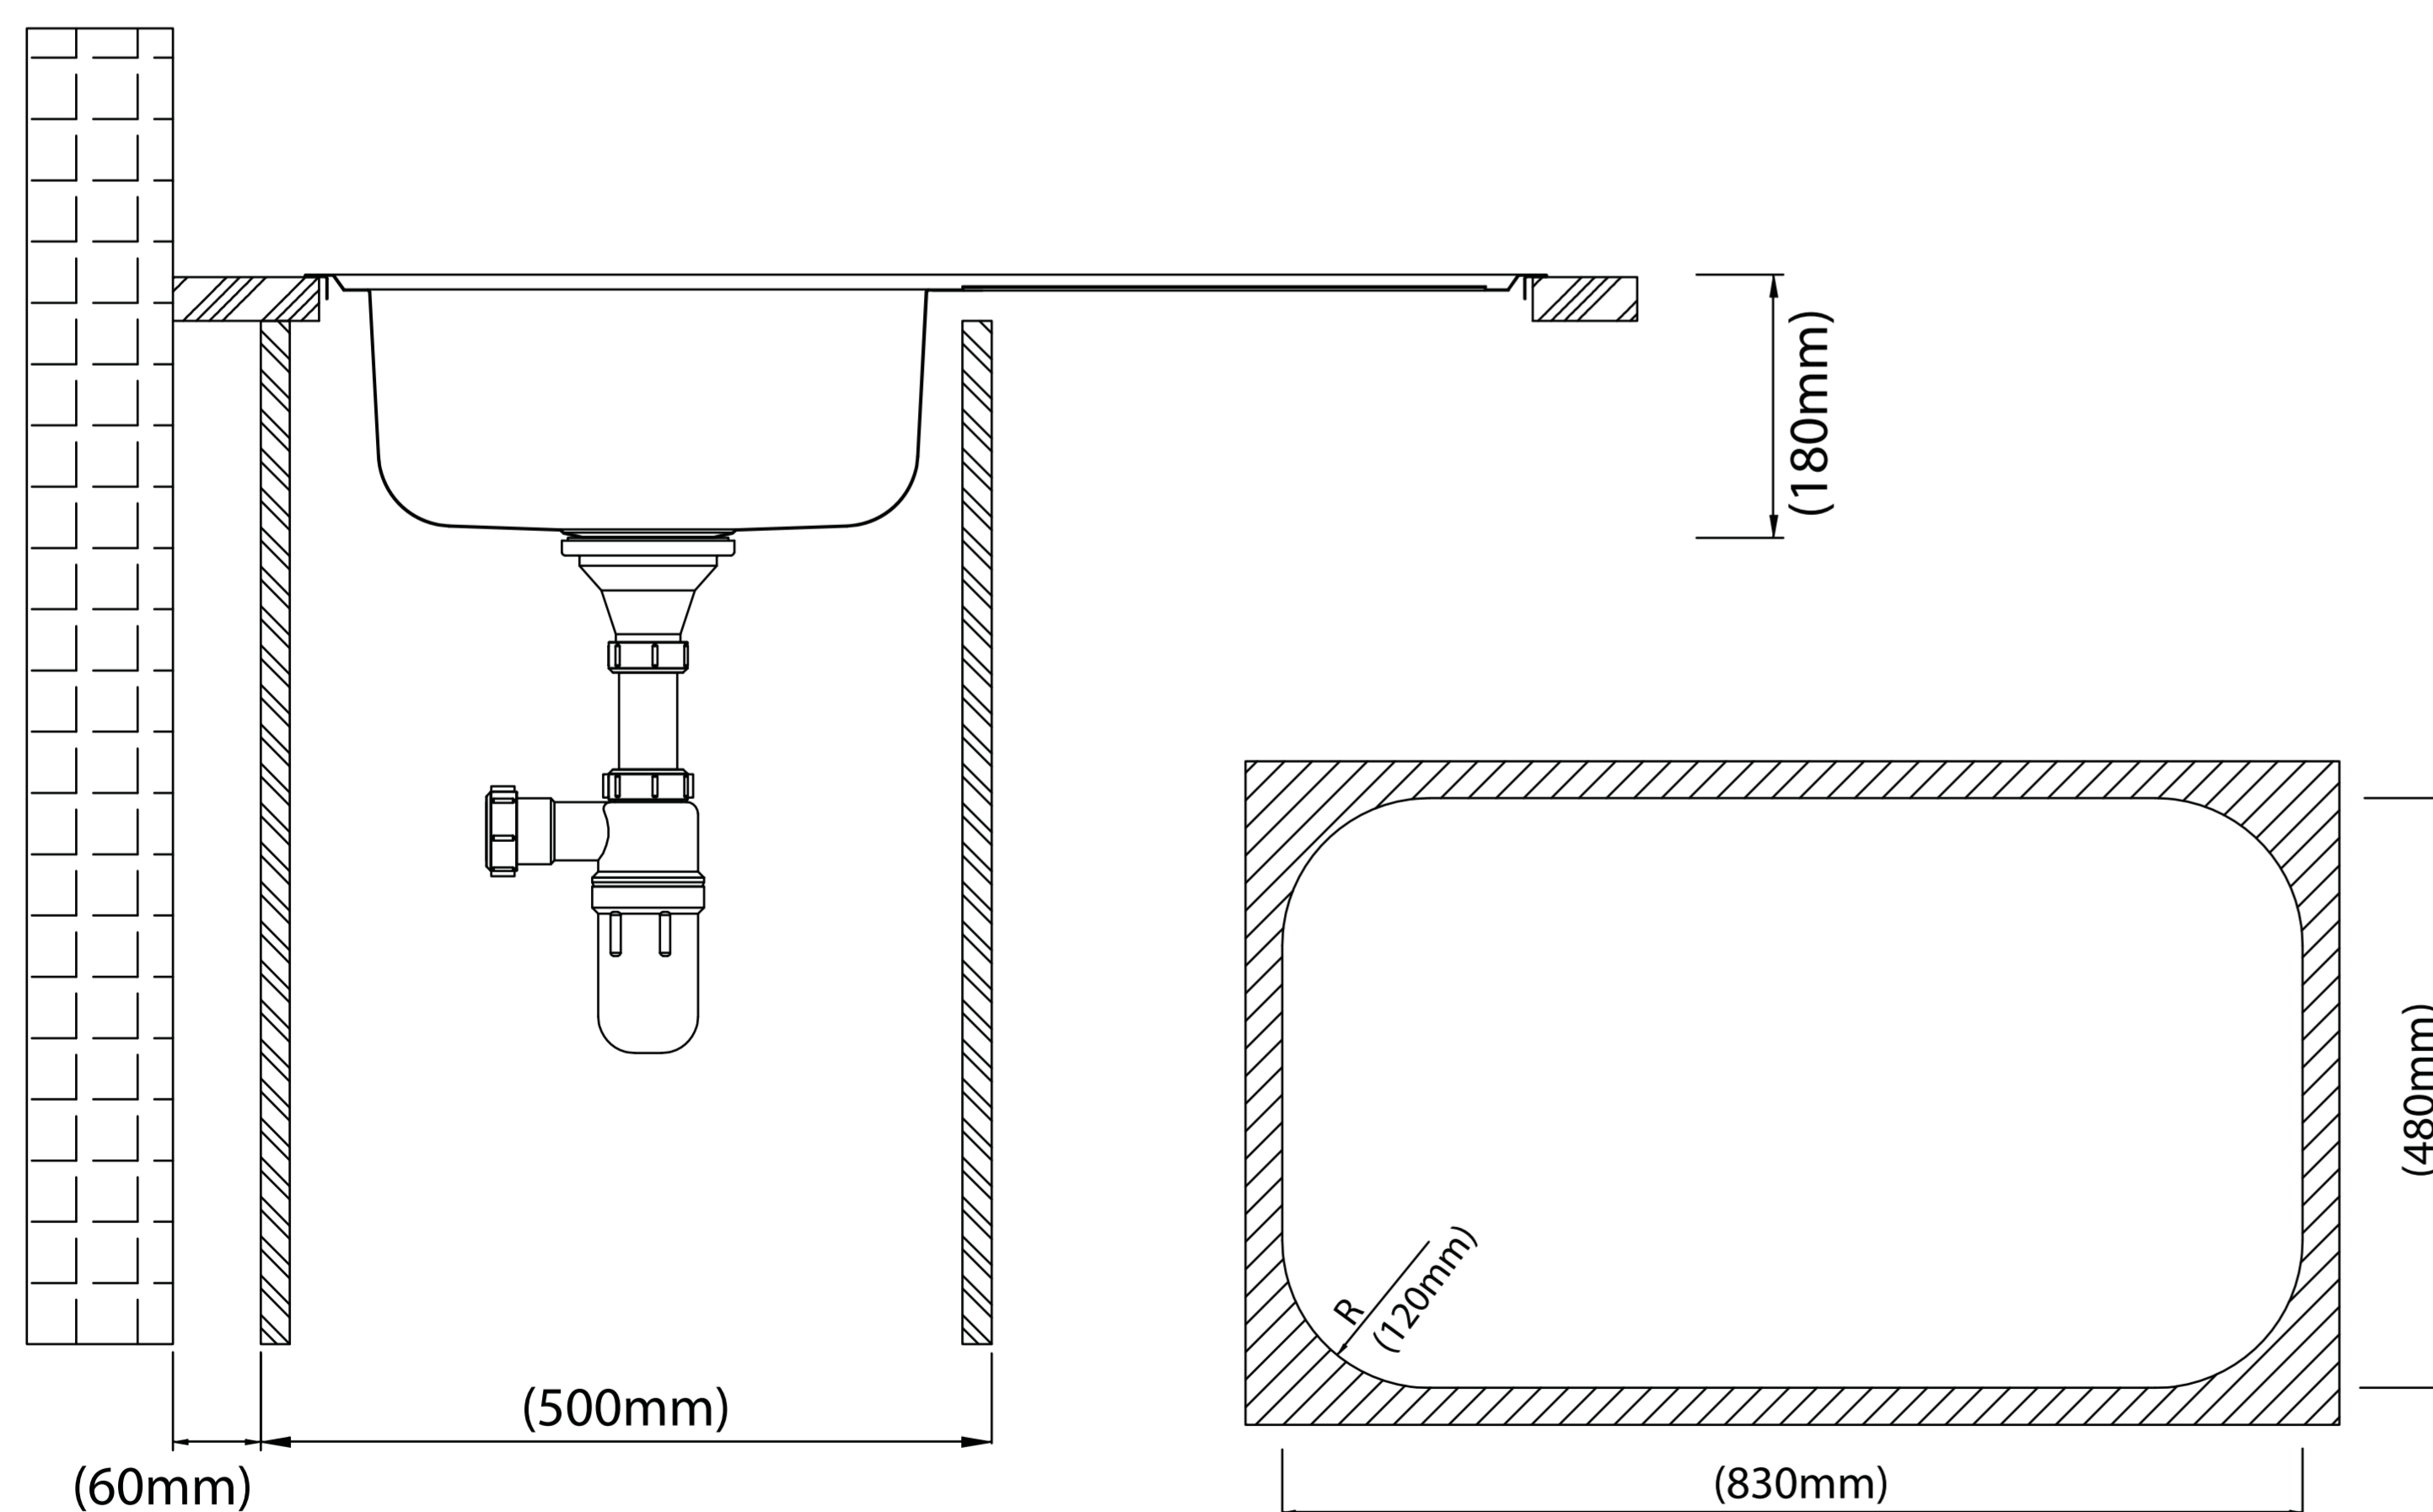

LAVADERO FASHION 1 POZA SOBREPUESTO CON REBOSE 85x50x19CM 0.8MM INCLUYE DESAGÜE Y TRAMPA

Extra Durable

Innovación Tecnológica

Diseño Moderno Minimalista

Amortiguación acustica

Todo lo que necesitas está incluido

Fácil instalación

Garantía Limitada contra daños de fabricación

LAVADERO FASHION 1 POZA SOBREPUESTO CON REBOSE 0.8MM INCLUYE DESAGÜE Y TRAMPA

FERRETTI

Medidas: Altura 190mm x Largo 850mm x Ancho 500mm

Código de Producto	FA 15696
N° de Pozas	1
Acabado	Satinado
Material	Acero Inoxidable
Altura (Profundidad de Poza)	190mm
Largo	850mm
Ancho	500mm
Tipo de instalación	Sobrepuerto
Forma de Lavadero	Rectangular