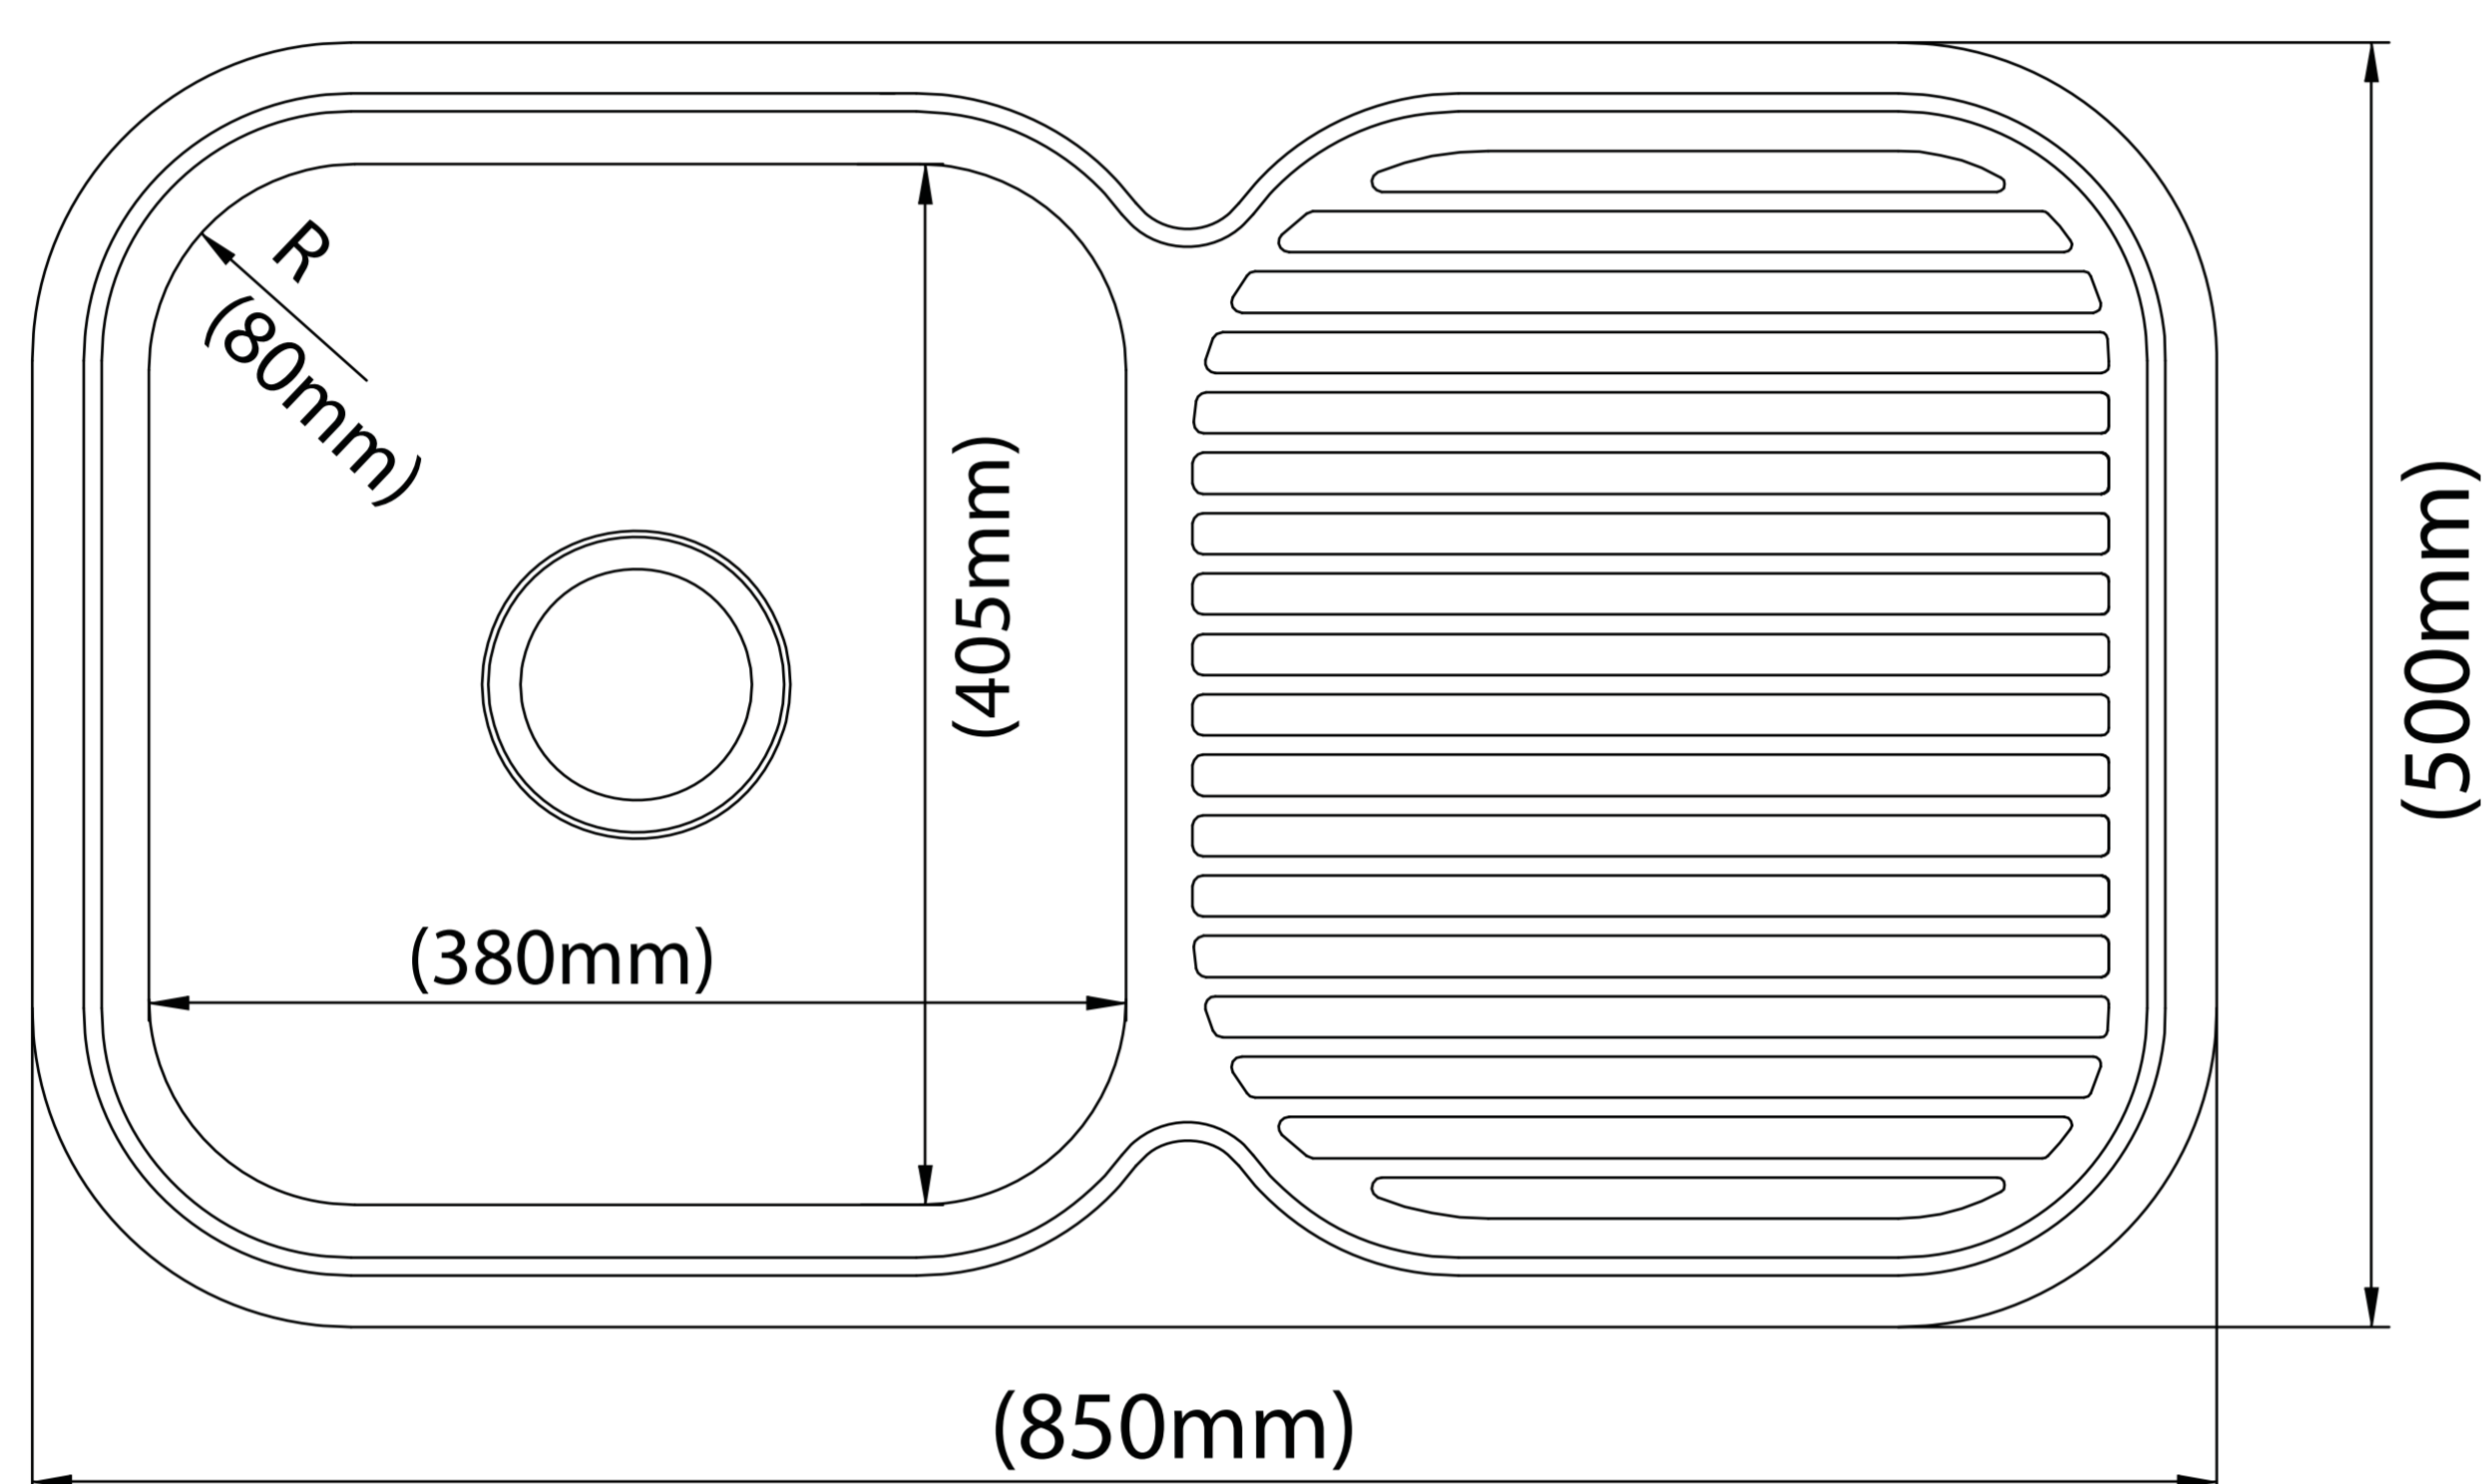

LAVADERO FASHION 1 POZA SOBREPUESTO CON REBOSE 85x50x19CM 0.8MM INCLUYE DESAGÜE Y TRAMPA

Extra Durable

Innovación Tecnológica

Diseño Moderno Minimalista

Amortiguación acustica

Todo lo que necesitas está incluido

Fácil instalación

Garantía Limitada contra daños de fabricación

LAVADERO FASHION 1 POZA SOBREPUESTO CON REBOSE 0.8MM INCLUYE DESAGÜE Y TRAMPA

FERRETTI

Medidas: Altura 190mm x Largo 850mm x Ancho 500mm

Código de Producto	FA 15696
N° de Pozas	1
Acabado	Satinado
Material	Acero Inoxidable
Altura (Profundidad de Poza)	190mm
Largo	850mm
Ancho	500mm
Tipo de instalación	Sobrepuerto
Forma de Lavadero	Rectangular