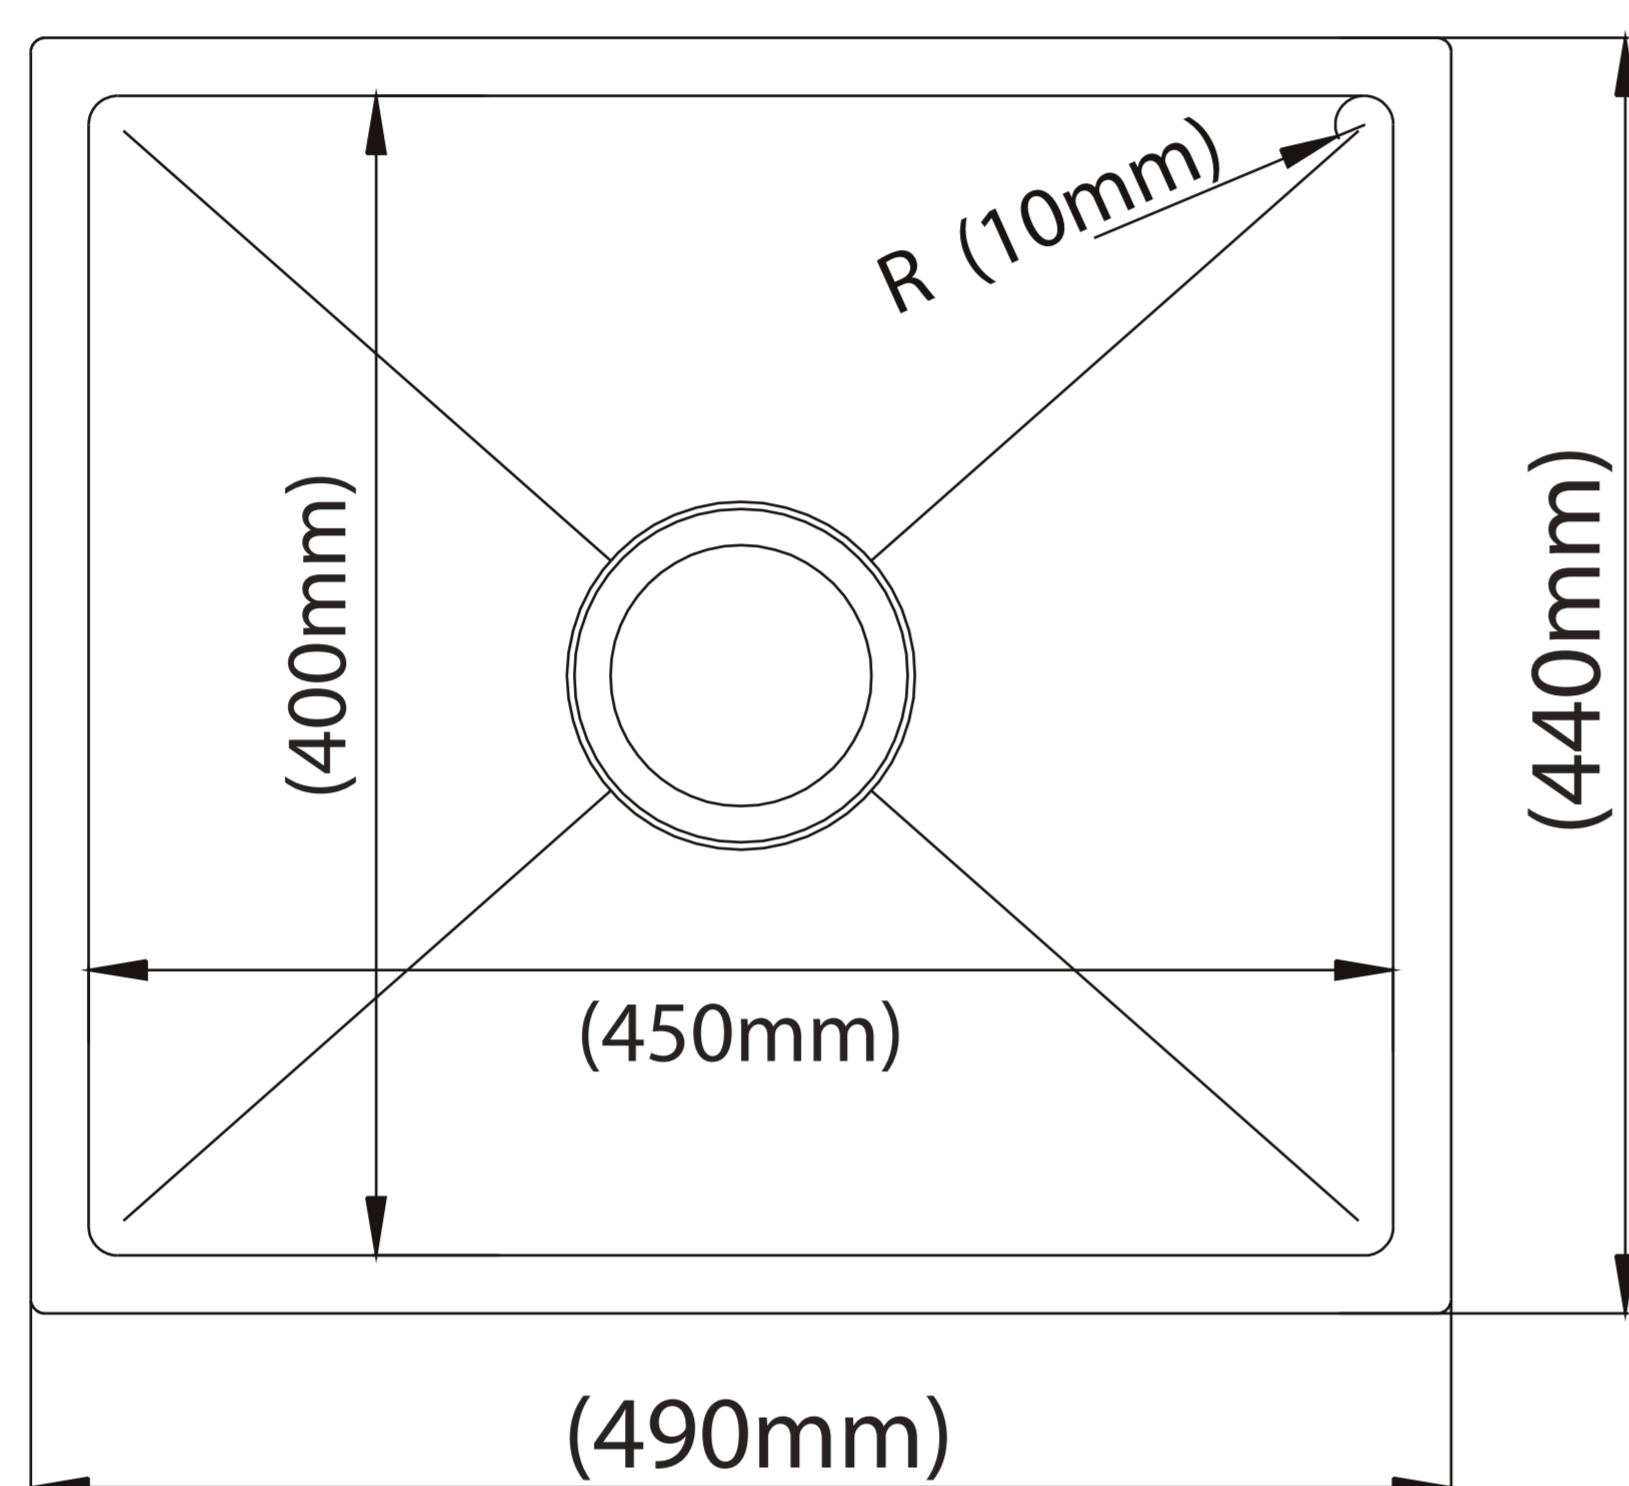

LAVADERO SIGNATURE FLATT 1 POZA EMPOTRABLE CON REBOSE 45x40x20CM 1.0MM INCLUYE DESAGÜE Y TRAMPA

Extra Durable

Innovación Tecnológica

Diseño Moderno Minimalista

Amortiguación acustica

Todo lo que necesitas está incluido

Fácil instalación

Garantía Limitada contra daños de fabricación

LAVADERO SIGNATURE FLATT 1 POZA EMPOTRABLE CON REBOSE 1.0MM INCLUYE DESAGÜE Y TRAMPA

FERRETTI

Medidas: Altura 200mm x Largo 450mm x Ancho 400mm

Código de Producto	FA 15488
N° de Pozas	1
Acabado	Satinado
Material	Acero Inoxidable
Altura (Profundidad de Poza)	200mm
Largo	450mm
Ancho	400mm
Tipo de instalación	Empotrable
Forma de Lavadero	Rectangular