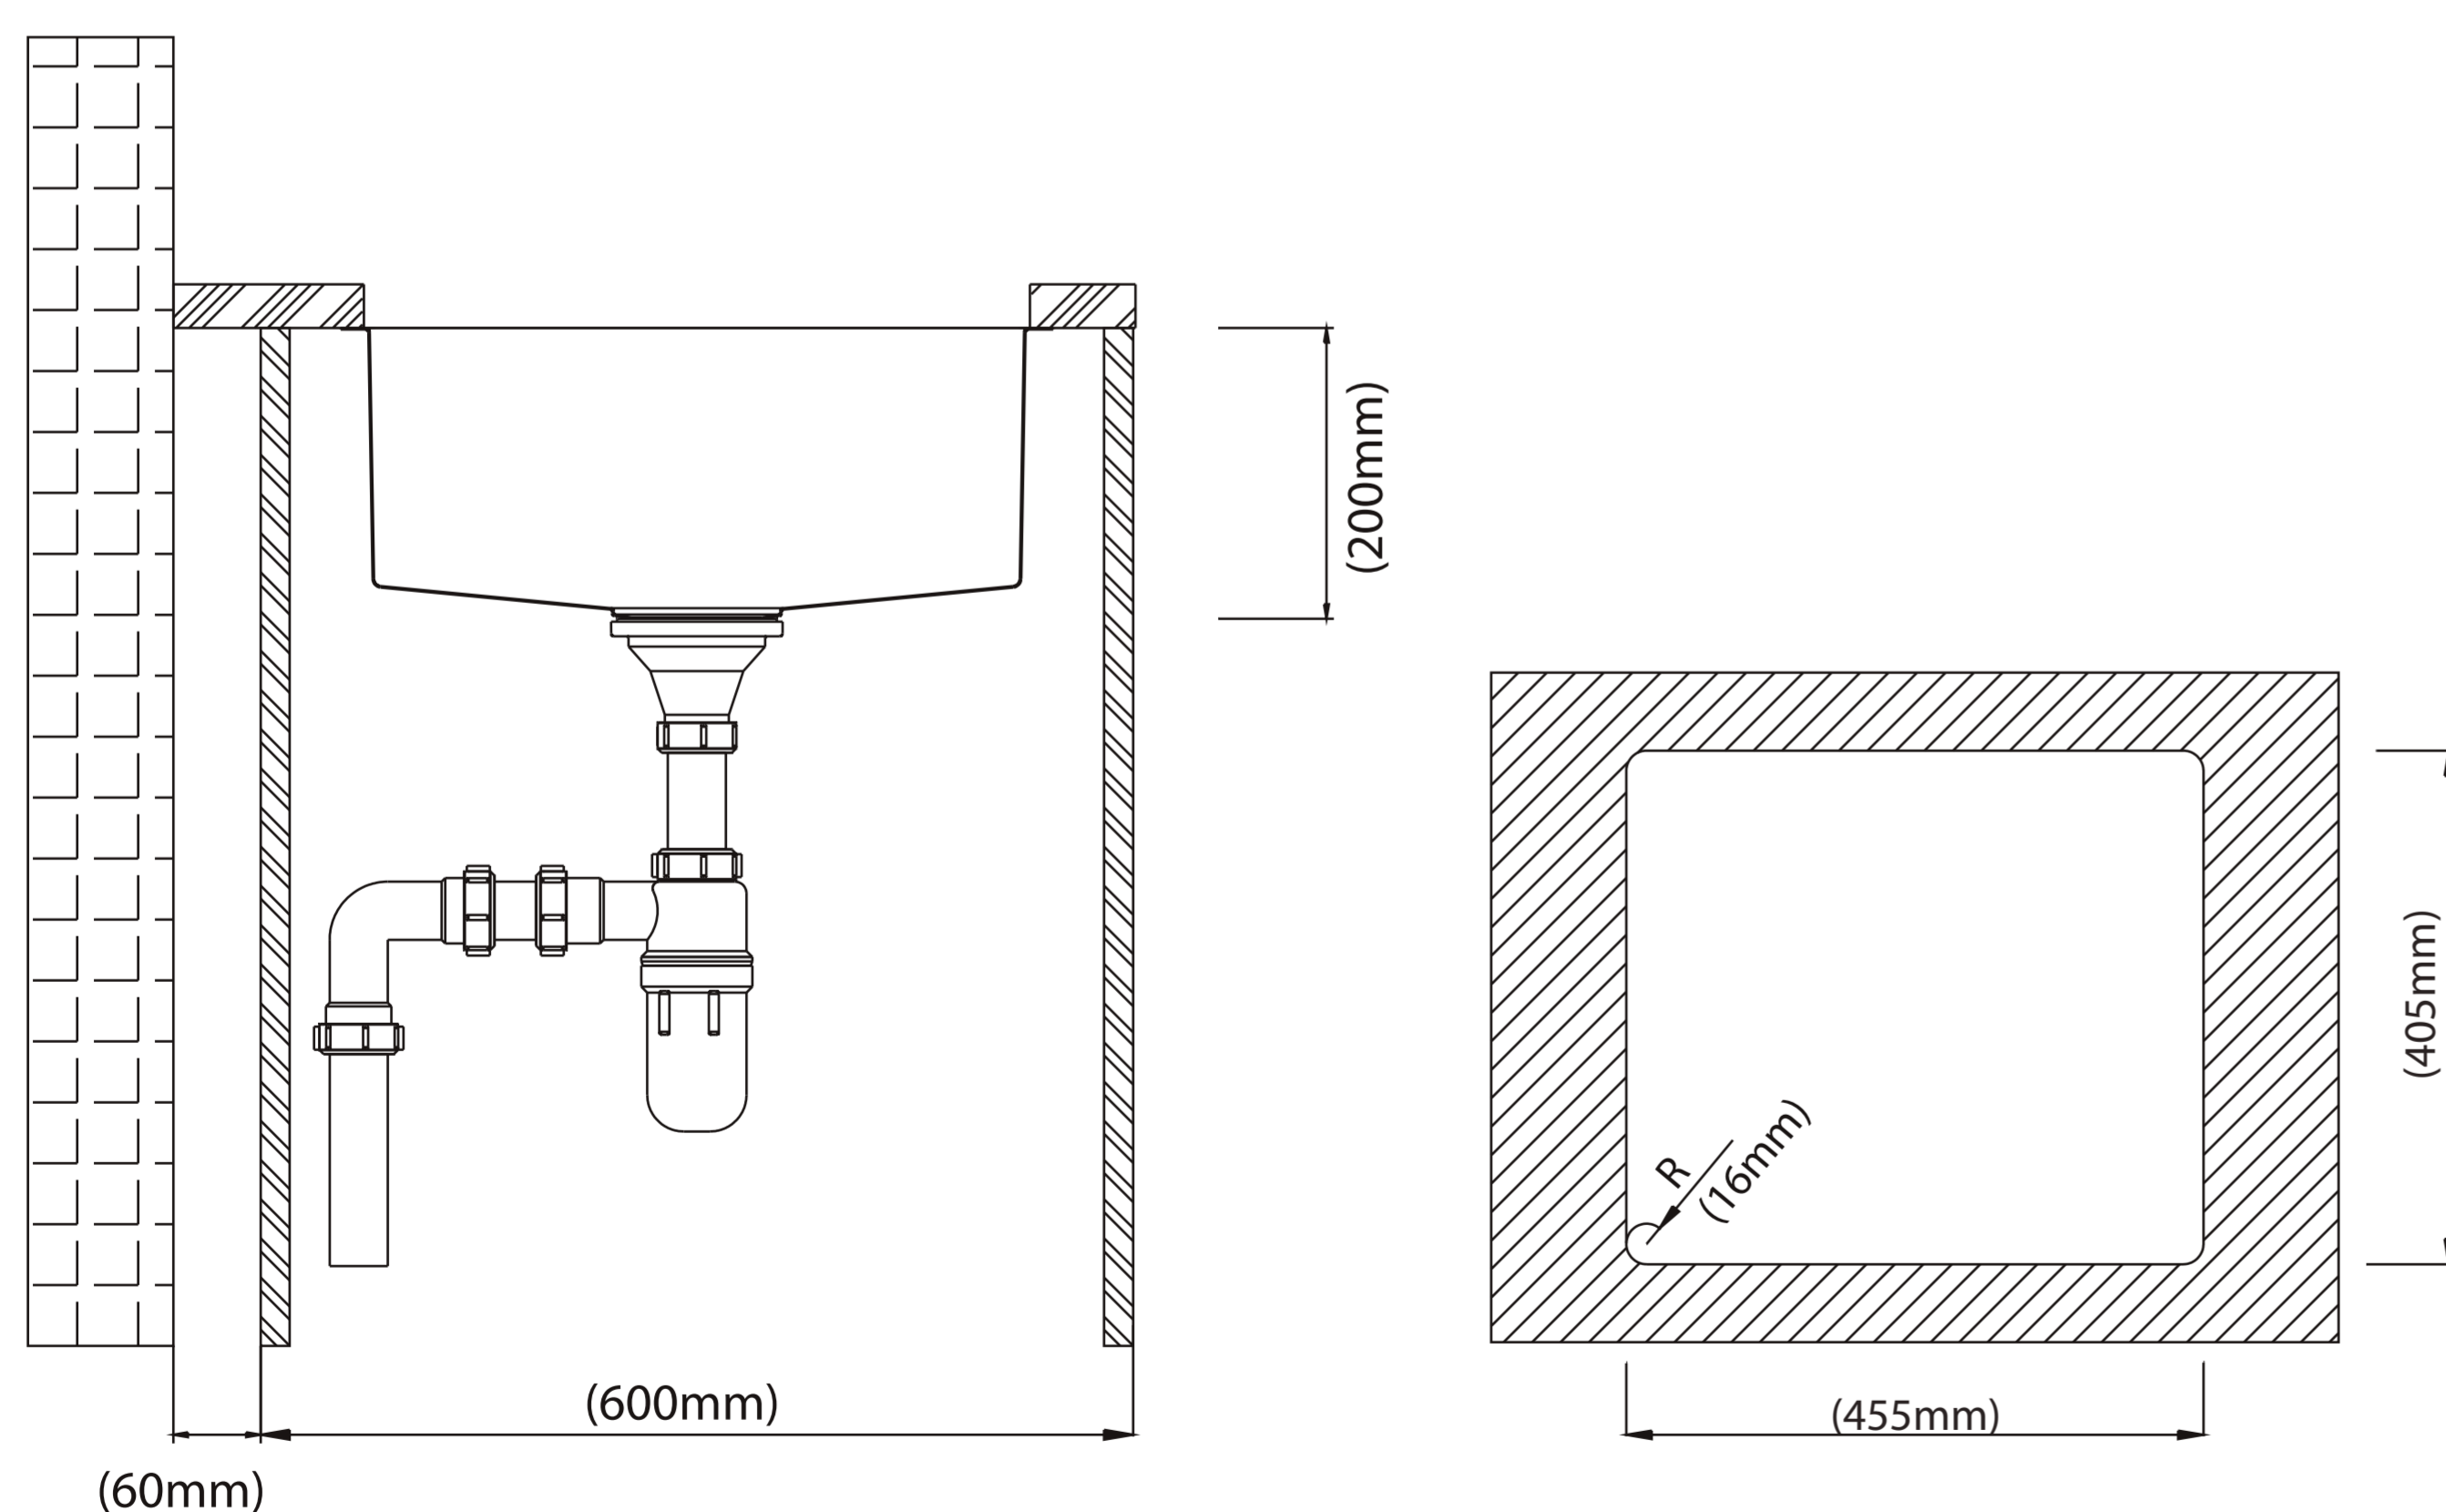

LAVADERO SIGNATURE FLATT 1 POZA EMPOTRABLE CON REBOSE 45x40x20CM 1.0MM INCLUYE DESAGÜE Y TRAMPA

Extra Durable

Innovación Tecnológica

Diseño Moderno Minimalista

Amortiguación acustica

Todo lo que necesitas está incluido

Fácil instalación

Garantía Limitada contra daños de fabricación

LAVADERO SIGNATURE FLATT 1 POZA EMPOTRABLE CON REBOSE 1.0MM INCLUYE DESAGÜE Y TRAMPA

FERRETTI

Medidas: Altura 200mm x Largo 450mm x Ancho 400mm

Código de Producto	FA 15488
N° de Pozas	1
Acabado	Satinado
Material	Acero Inoxidable
Altura (Profundidad de Poza)	200mm
Largo	450mm
Ancho	400mm
Tipo de instalación	Empotrable
Forma de Lavadero	Rectangular