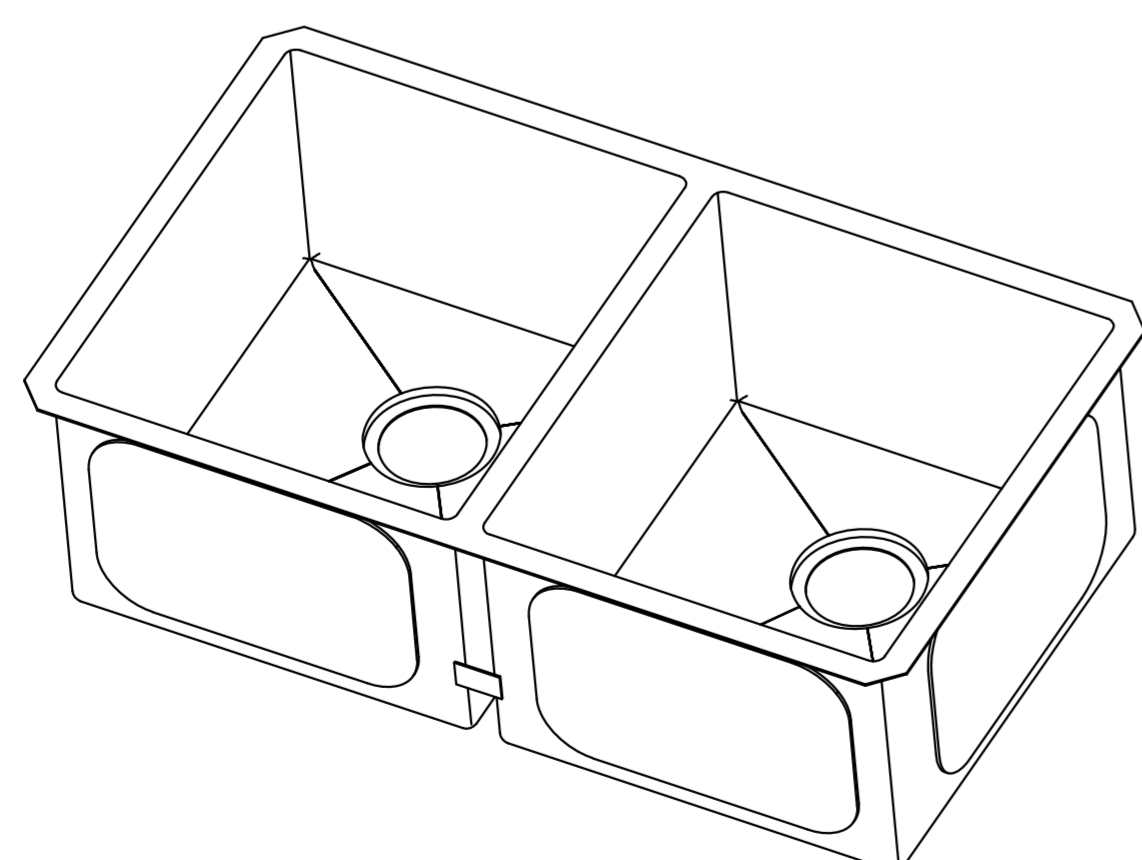

## LAVADERO SIGNATURE HERMES 2 POZAS EMPOTRABLE CON REBOSE 83.1x43.1x25.4CM 1.5MM INCLUYE DESAGÜE Y TRAMPA

Extra Durable

Innovación Tecnológica

Diseño Moderno Minimalista

Amortiguación acustica

Todo lo que necesitas está incluido

# LAVADERO SIGNATURE HERMES 2 POZAS EMPOTRABLE CON REBOSE 1.5MM INCLUYE DESAGÜE Y TRAMPA

# FERRETTI

Medidas: Altura 254mm x Largo 831mm x Ancho 431mm

<b>Código de Producto</b>	FA 15271
<b>N° de Pozas</b>	2
<b>Acabado</b>	Satinado
<b>Material</b>	Acero Inoxidable
<b>Altura (Profundidad de Poza)</b>	254mm
<b>Largo</b>	831mm
<b>Ancho</b>	431mm
<b>Tipo de instalación</b>	Empotrable
<b>Forma de Lavadero</b>	Rectangular

### Diseño de Bowl Ancho y Extra Profundo

Los lavaderos Ferretti están diseñados para su conveniencia, con pozos extra profundos que pueden albergar fácilmente incluso las ollas y sartenes más grandes.