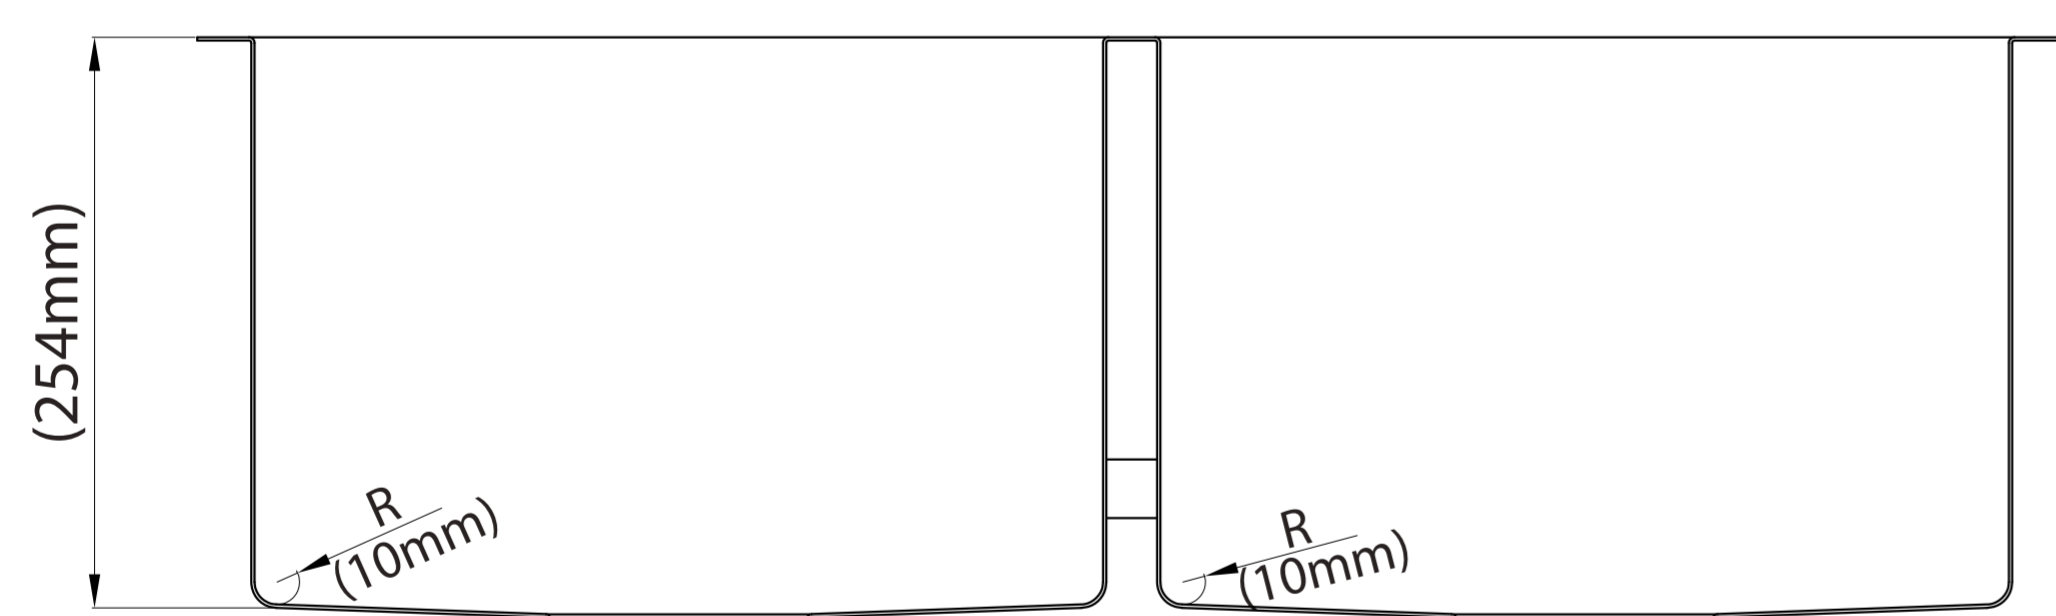

## LAVADERO SIGNATURE HERMES 2 POZAS EMPOTRABLE CON REBOSE 83.1x43.1x25.4CM 1.5MM INCLUYE DESAGÜE Y TRAMPA

Extra Durable

Innovación Tecnológica

Diseño Moderno Minimalista

Amortiguación acustica

Todo lo que necesitas está incluido

# LAVADERO SIGNATURE HERMES 2 POZAS EMPOTRABLE CON REBOSE 1.5MM INCLUYE DESAGÜE Y TRAMPA

# FERRETTI

Medidas: Altura 254mm x Largo 831mm x Ancho 431mm

<b>Código de Producto</b>	FA 15271
<b>N° de Pozas</b>	2
<b>Acabado</b>	Satinado
<b>Material</b>	Acero Inoxidable
<b>Altura (Profundidad de Poza)</b>	254mm
<b>Largo</b>	831mm
<b>Ancho</b>	431mm
<b>Tipo de instalación</b>	Empotrable
<b>Forma de Lavadero</b>	Rectangular