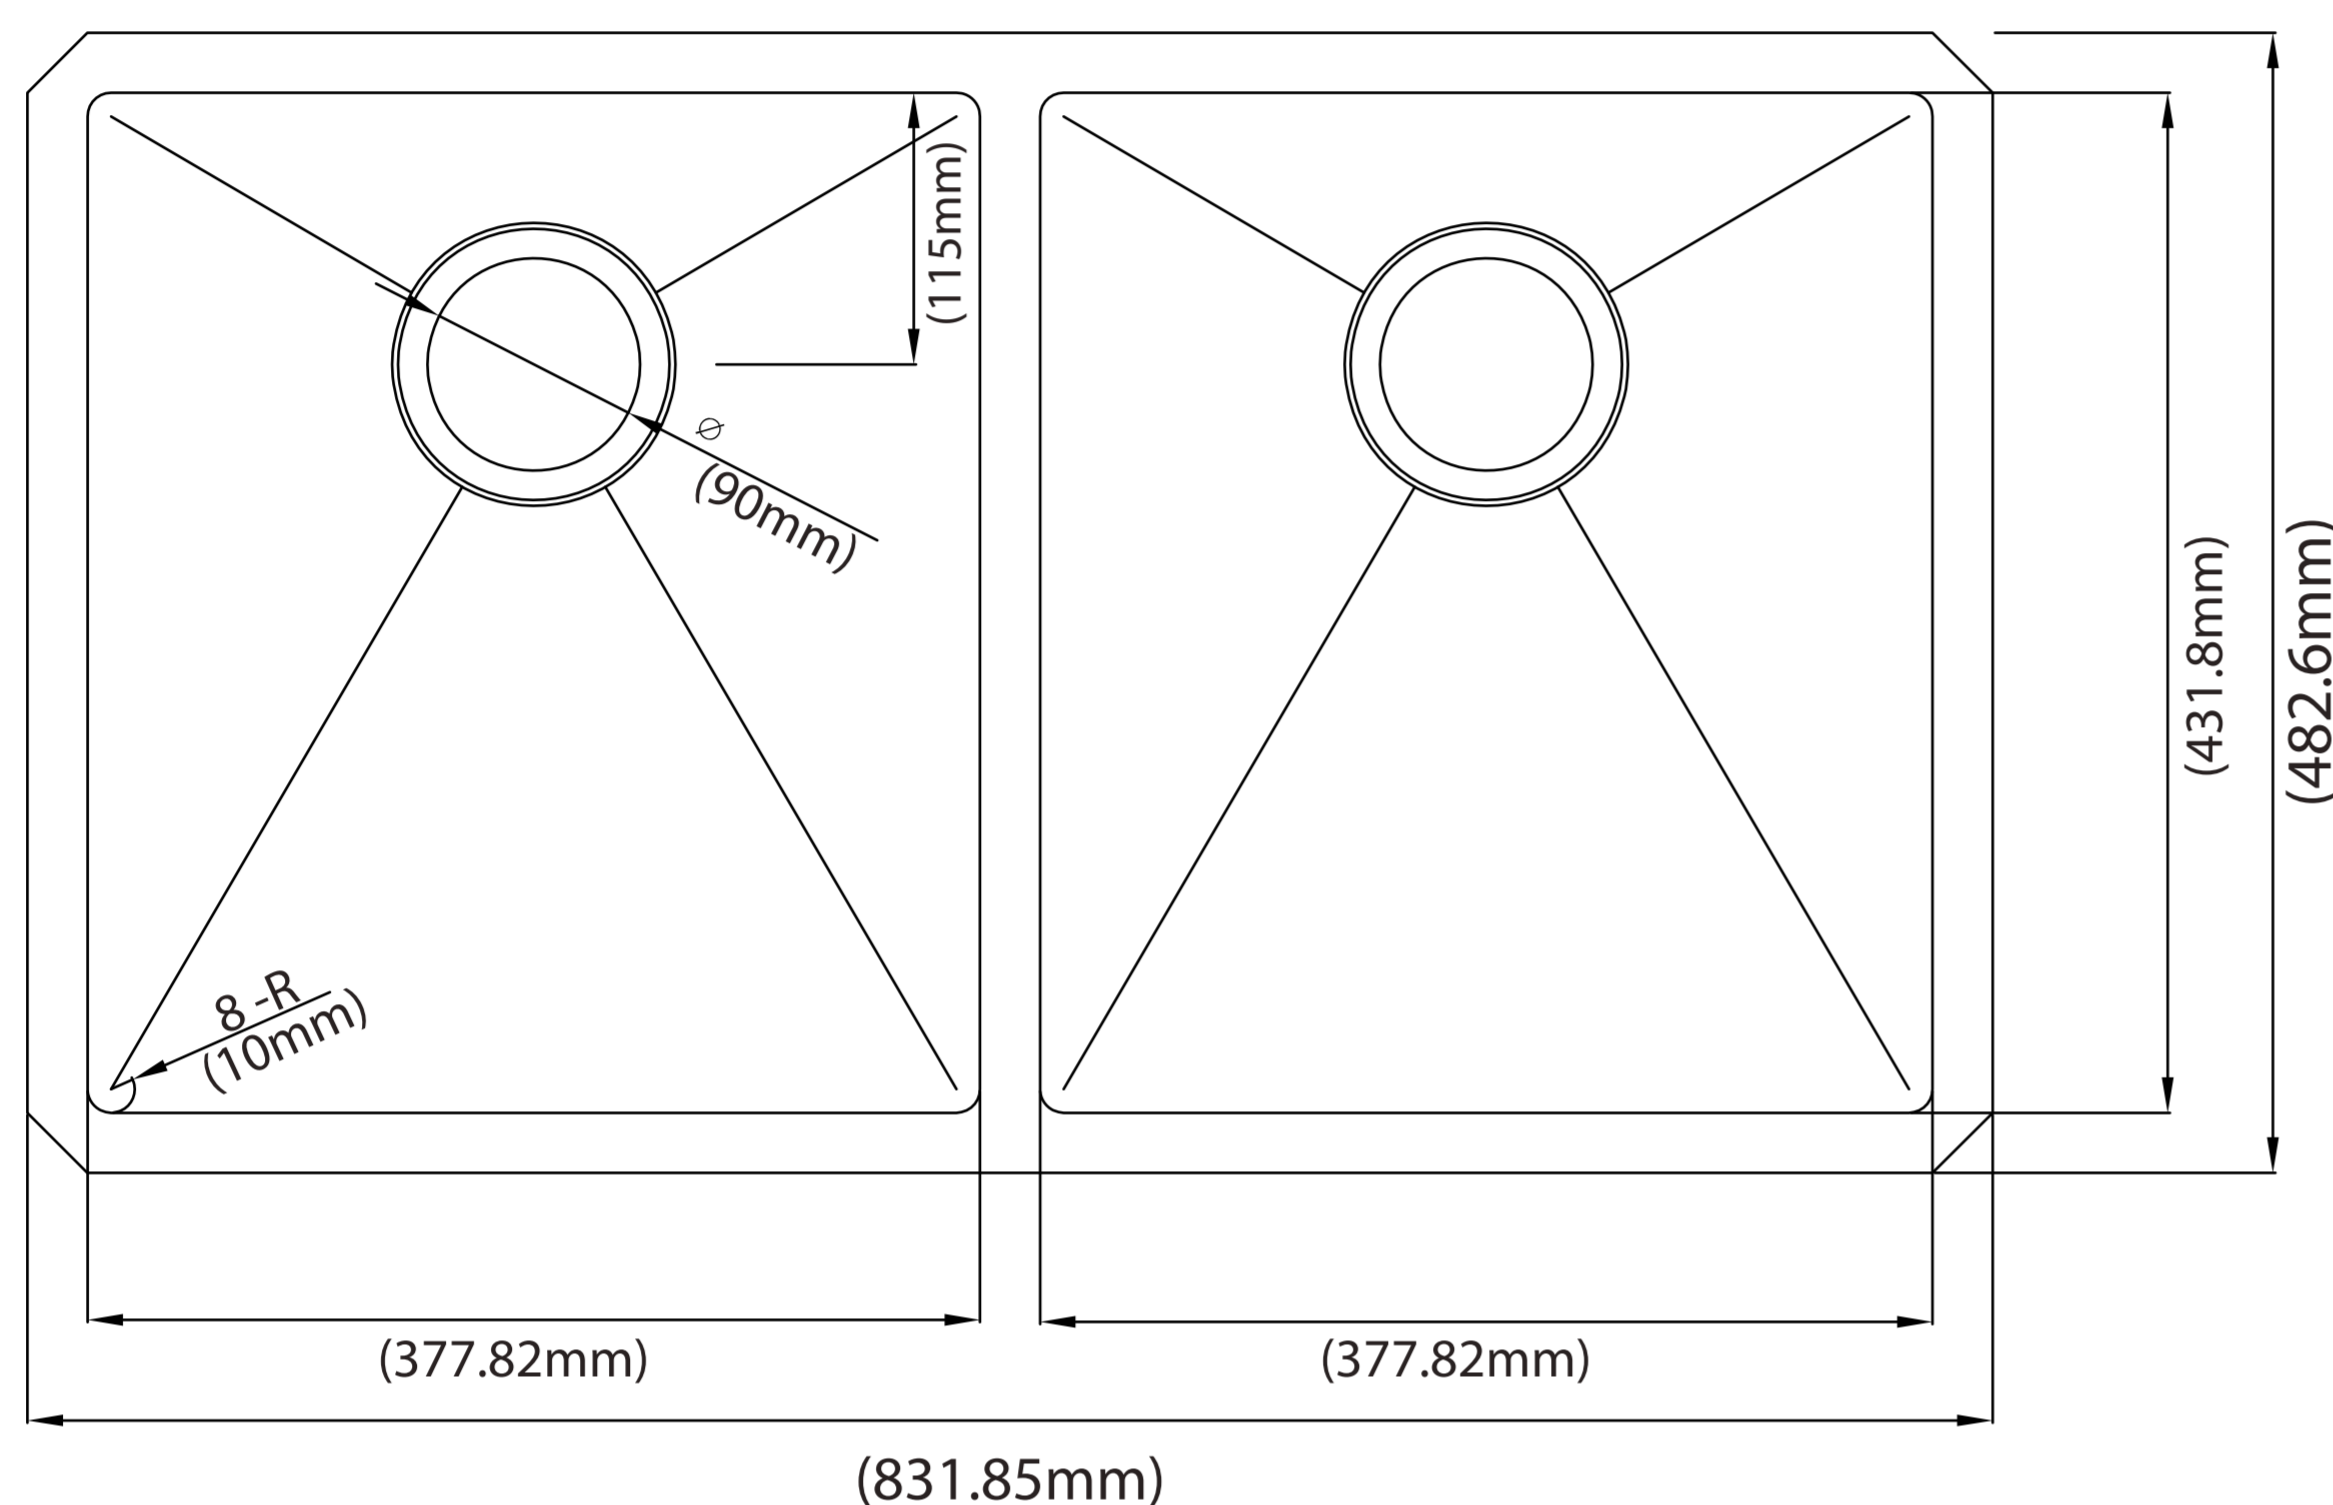

## LAVADERO SIGNATURE HERMES 2 POZAS EMPOTRABLE CON REBOSE 83.1x43.1x25.4CM 1.5MM INCLUYE DESAGÜE Y TRAMPA

Extra Durable

Innovación Tecnológica

Diseño Moderno Minimalista

Amortiguación acustica

Todo lo que necesitas está incluido

# LAVADERO SIGNATURE HERMES 2 POZAS EMPOTRABLE CON REBOSE 1.5MM INCLUYE DESAGÜE Y TRAMPA

# FERRETTI

Medidas: Altura 254mm x Largo 831mm x Ancho 431mm

<b>Código de Producto</b>	FA 15271
<b>N° de Pozas</b>	2
<b>Acabado</b>	Satinado
<b>Material</b>	Acero Inoxidable
<b>Altura (Profundidad de Poza)</b>	254mm
<b>Largo</b>	831mm
<b>Ancho</b>	431mm
<b>Tipo de instalación</b>	Empotrable
<b>Forma de Lavadero</b>	Rectangular

### Diseño de Bowl Ancho y Extra Profundo

Los lavaderos Ferretti están diseñados para su conveniencia, con pozos extra profundos que pueden albergar fácilmente incluso las ollas y sartenes más grandes.