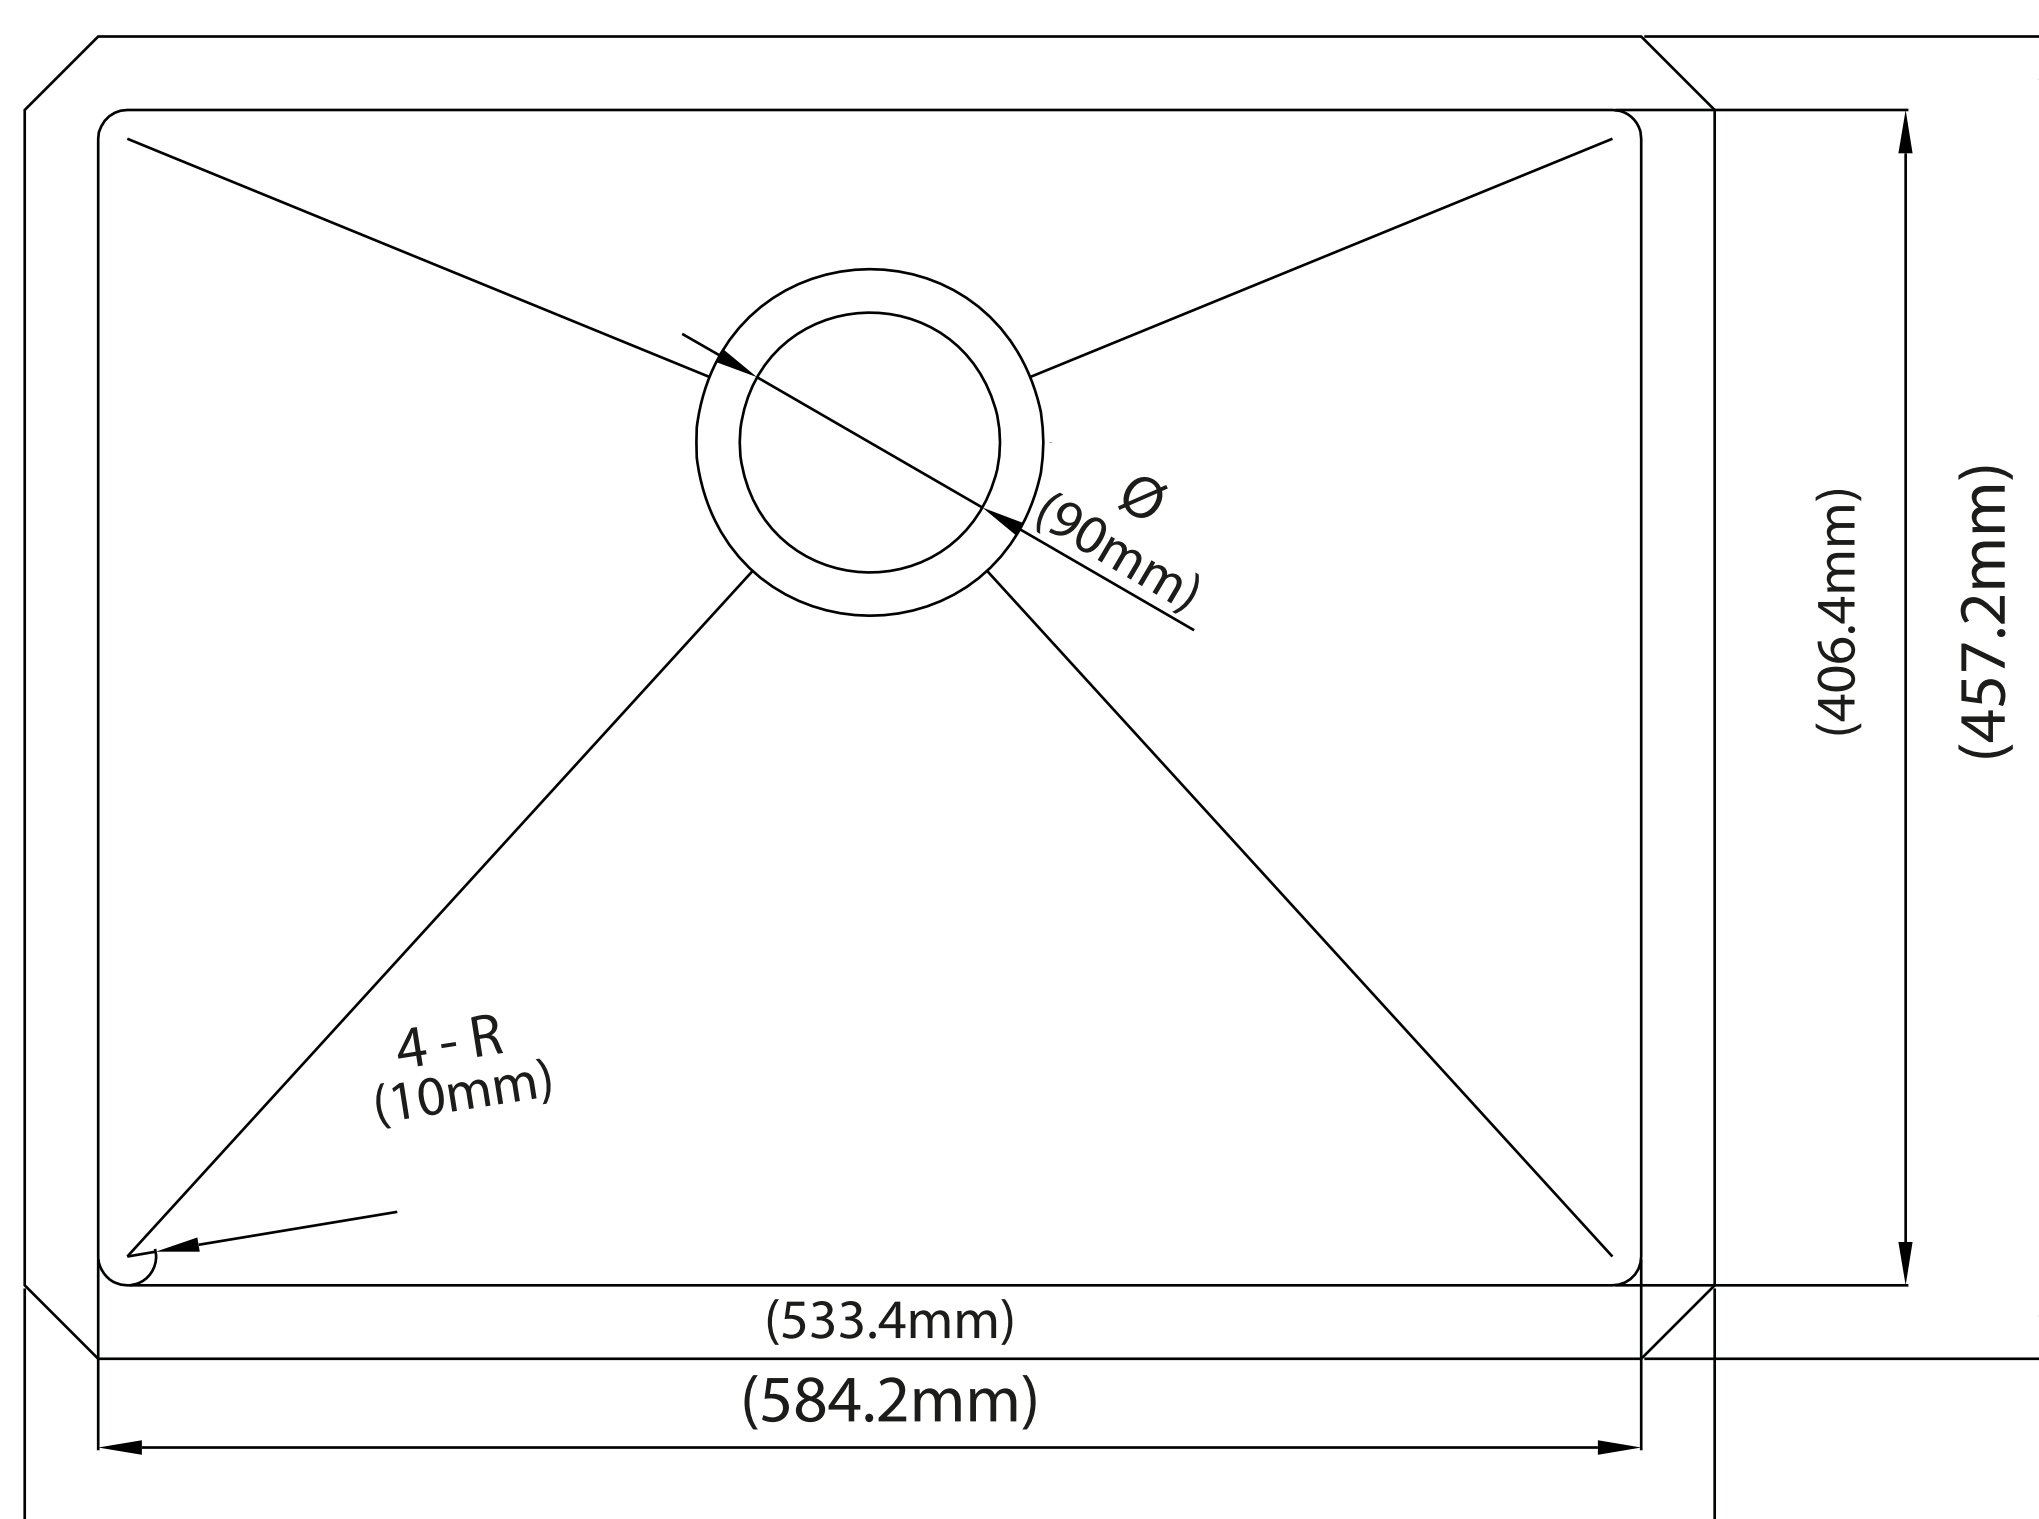

LAVADERO SIGNATURE HERMES 1 POZA EMPOTRABLE CON REBOSE 53.3x40.6x25.4CM 1.5MM INCLUYE DESAGÜE Y TRAMPA

Extra Durable

Innovación Tecnológica

Diseño Moderno Minimalista

Amortiguación acustica

Todo lo que necesitas está incluido

Fácil instalación

Garantía Limitada contra daños de fabricación

LAVADERO SIGNATURE HERMES 1 POZA EMPOTRABLE CON REBOSE 1.5MM INCLUYE DESAGÜE Y TRAMPA

FERRETTI

Medidas: Altura 254mm x Largo 533mm x Ancho 406mm

Código de Producto	FA 15270
N° de Pozas	1
Acabado	Satinado
Material	Acero Inoxidable
Altura (Profundidad de Poza)	254mm
Largo	533mm
Ancho	406mm
Tipo de instalación	Empotrable
Forma de Lavadero	Rectangular

Diseño de Bowl Ancho y Extra Profundo

Los lavaderos Ferretti están diseñados para su conveniencia, con pozos extra profundos que pueden albergar fácilmente incluso las ollas y sartenes más grandes.