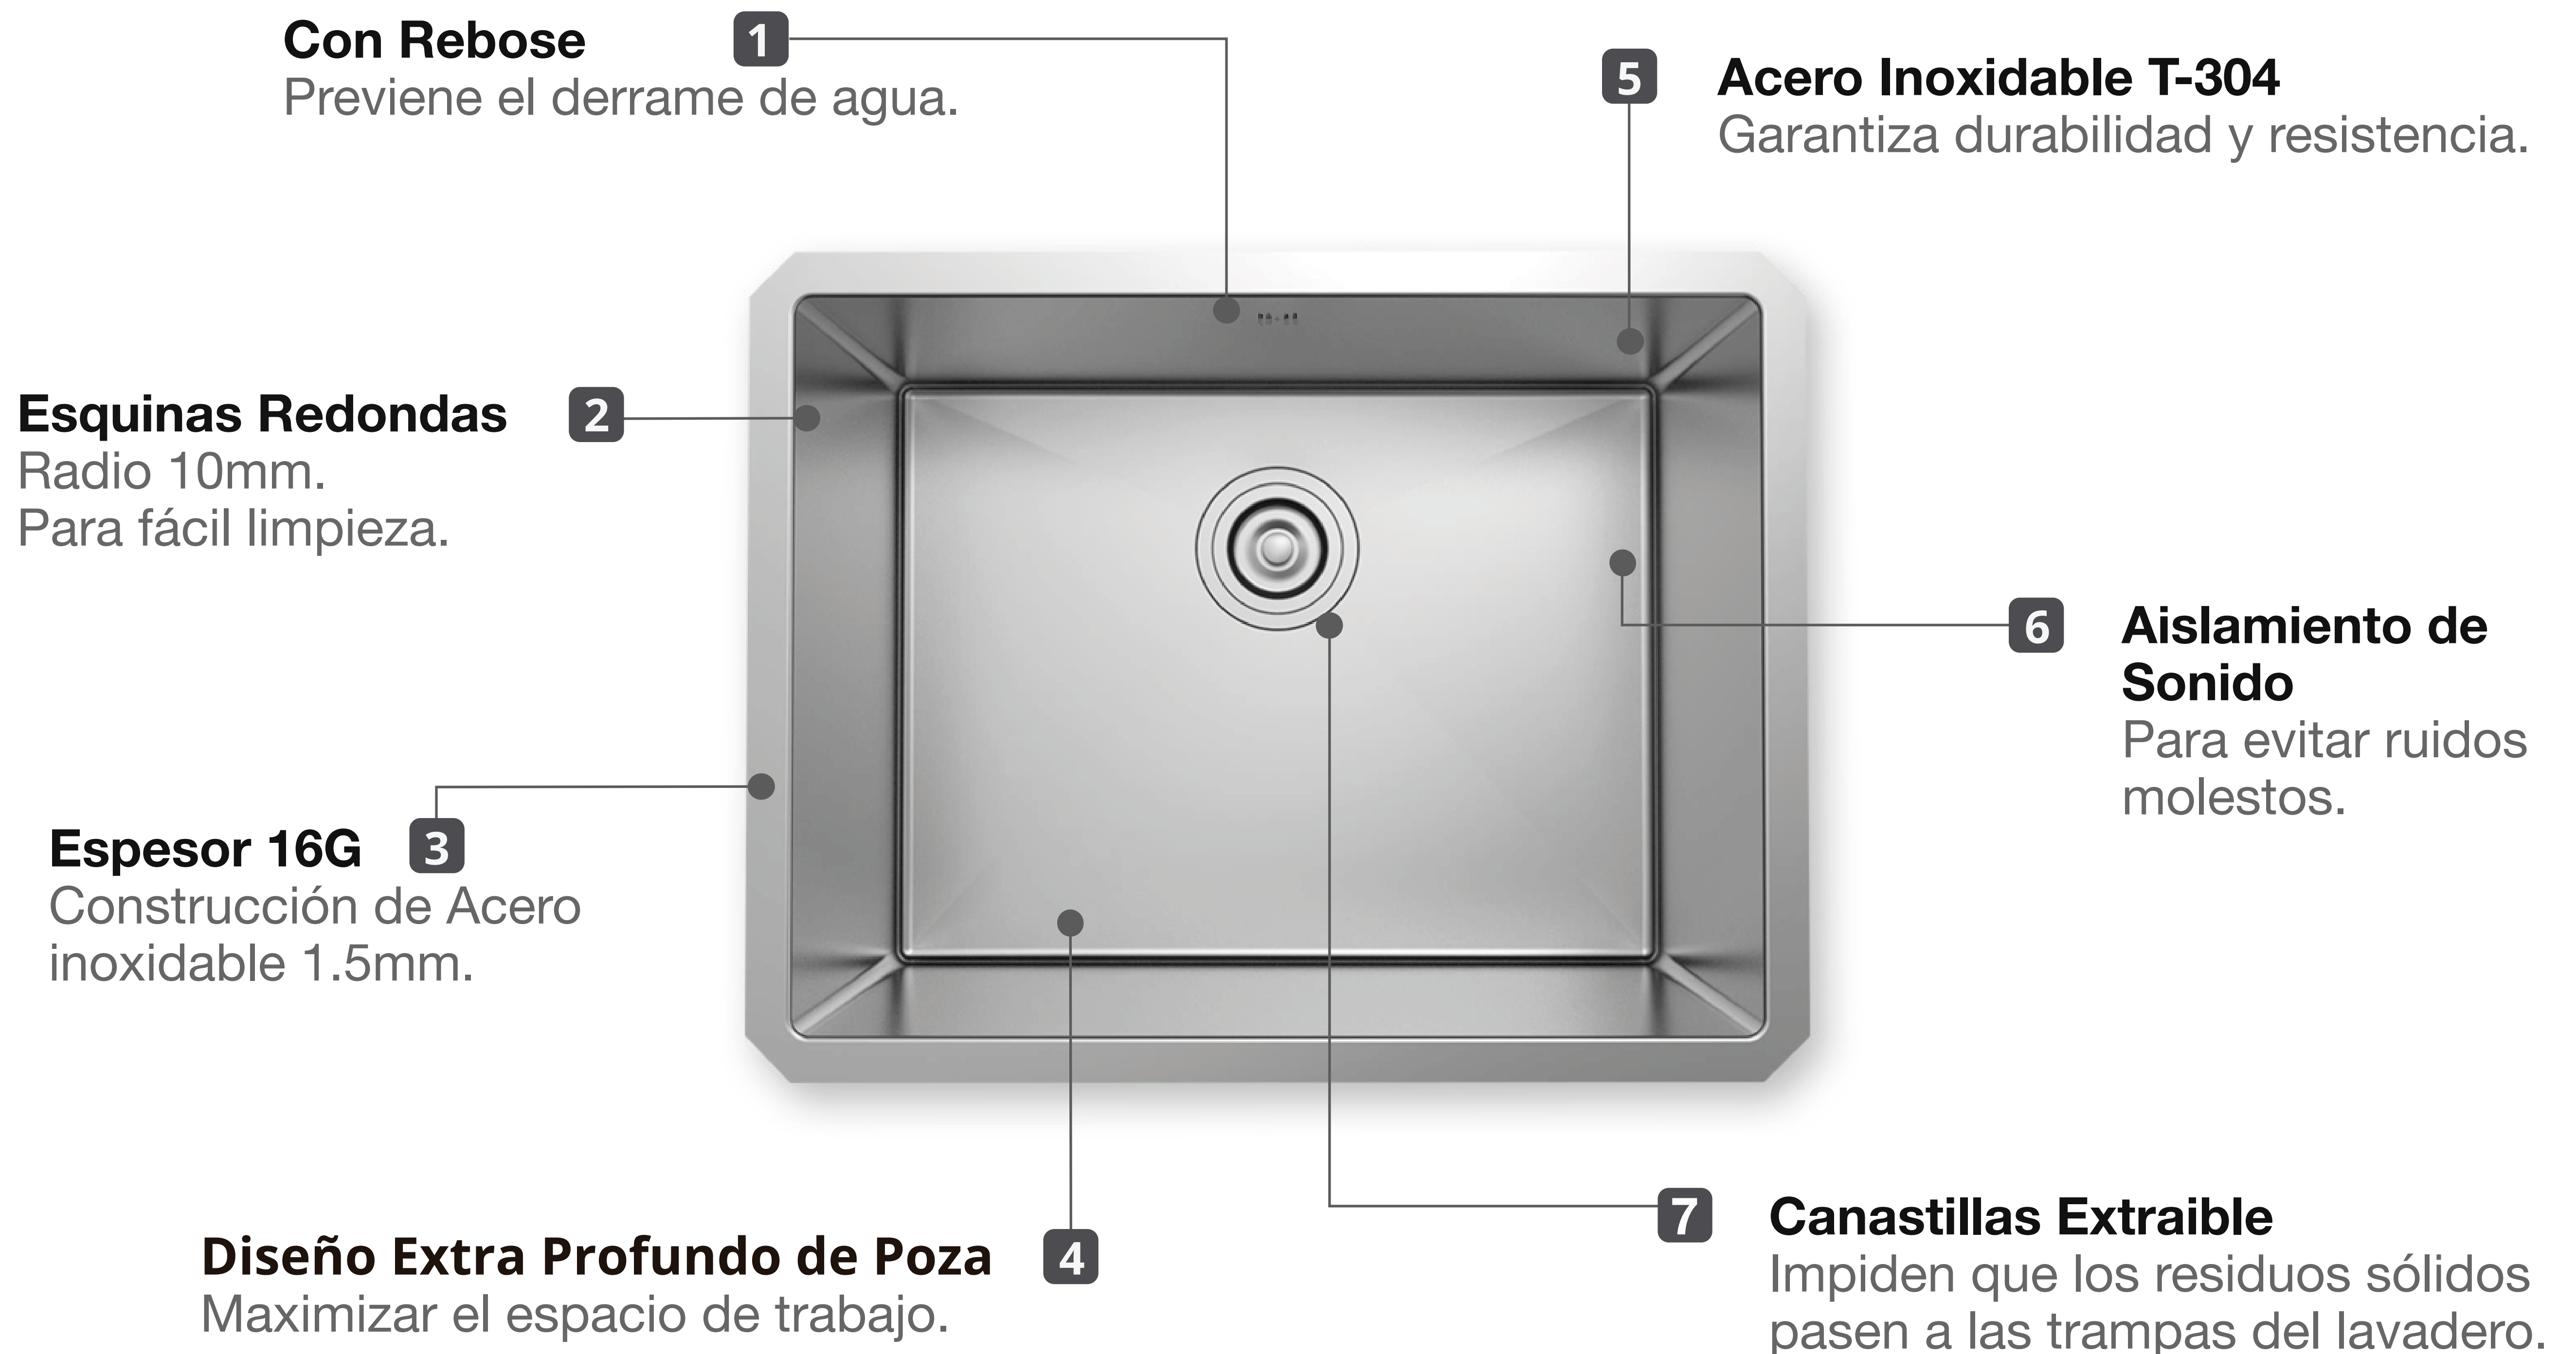

LAVADERO SIGNATURE HERMES 1 POZA EMPOTRABLE CON REBOSE 53.3x40.6x25.4CM 1.5MM INCLUYE DESAGÜE Y TRAMPA

Extra Durable

Innovación Tecnológica

Diseño Moderno Minimalista

Amortiguación acustica

Todo lo que necesitas está incluido

Fácil instalación

Garantía Limitada contra daños de fabricación

LAVADERO SIGNATURE HERMES 1 POZA EMPOTRABLE CON REBOSE 1.5MM INCLUYE DESAGÜE Y TRAMPA

FERRETTI

Medidas: Altura 254mm x Largo 533mm x Ancho 406mm

Código de Producto	FA 15270
N° de Pozas	1
Acabado	Satinado
Material	Acero Inoxidable
Altura (Profundidad de Poza)	254mm
Largo	533mm
Ancho	406mm
Tipo de instalación	Empotrable
Forma de Lavadero	Rectangular

Diseño de Bowl Ancho y Extra Profundo

Los lavaderos Ferretti están diseñados para su conveniencia, con pozos extra profundos que pueden albergar fácilmente incluso las ollas y sartenes más grandes.