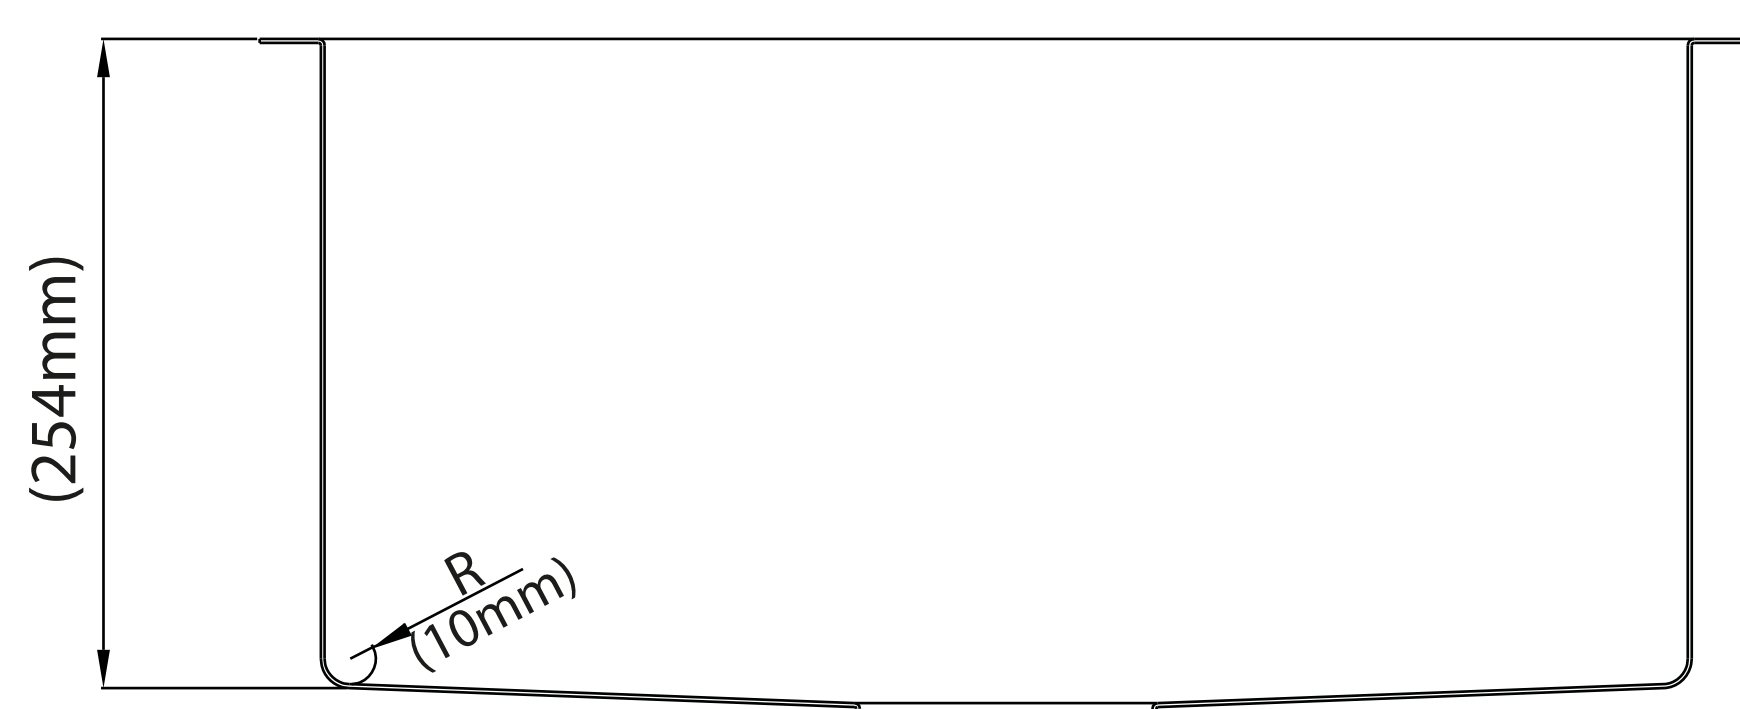

LAVADERO SIGNATURE HERMES 1 POZA EMPOTRABLE CON REBOSE 53.3x40.6x25.4CM 1.5MM INCLUYE DESAGÜE Y TRAMPA

Extra Durable

Innovación Tecnológica

Diseño Moderno Minimalista

Amortiguación acustica

Todo lo que necesitas está incluido

Fácil instalación

Garantía Limitada contra daños de fabricación

LAVADERO SIGNATURE HERMES 1 POZA EMPOTRABLE CON REBOSE 1.5MM INCLUYE DESAGÜE Y TRAMPA

FERRETTI

Medidas: Altura 254mm x Largo 533mm x Ancho 406mm

Código de Producto	FA 15270
N° de Pozas	1
Acabado	Satinado
Material	Acero Inoxidable
Altura (Profundidad de Poza)	254mm
Largo	533mm
Ancho	406mm
Tipo de instalación	Empotrable
Forma de Lavadero	Rectangular

Diseño de Bowl Ancho y Extra Profundo

Los lavaderos Ferretti están diseñados para su conveniencia, con pozos extra profundos que pueden albergar fácilmente incluso las ollas y sartenes más grandes.