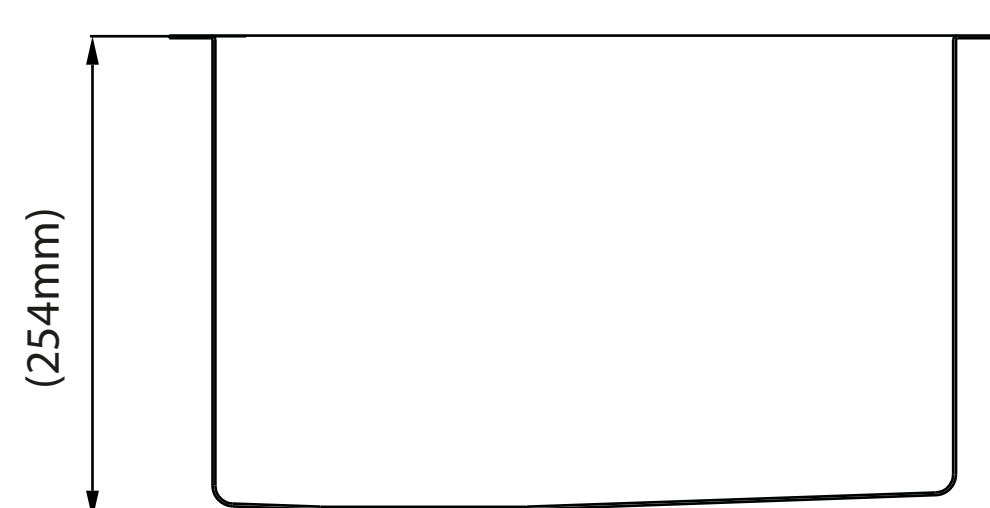

LAVADERO SIGNATURE HERMES 1 POZA EMPOTRABLE CON REBOSE 53.3x40.6x25.4CM 1.5MM INCLUYE DESAGÜE Y TRAMPA

Extra Durable

Innovación Tecnológica

Diseño Moderno Minimalista

Amortiguación acustica

Todo lo que necesitas está incluido

Fácil instalación

Garantía Limitada contra daños de fabricación

LAVADERO SIGNATURE HERMES 1 POZA EMPOTRABLE CON REBOSE 1.5MM INCLUYE DESAGÜE Y TRAMPA

FERRETTI

Medidas: Altura 254mm x Largo 533mm x Ancho 406mm

Código de Producto	FA 15270
N° de Pozas	1
Acabado	Satinado
Material	Acero Inoxidable
Altura (Profundidad de Poza)	254mm
Largo	533mm
Ancho	406mm
Tipo de instalación	Empotrable
Forma de Lavadero	Rectangular