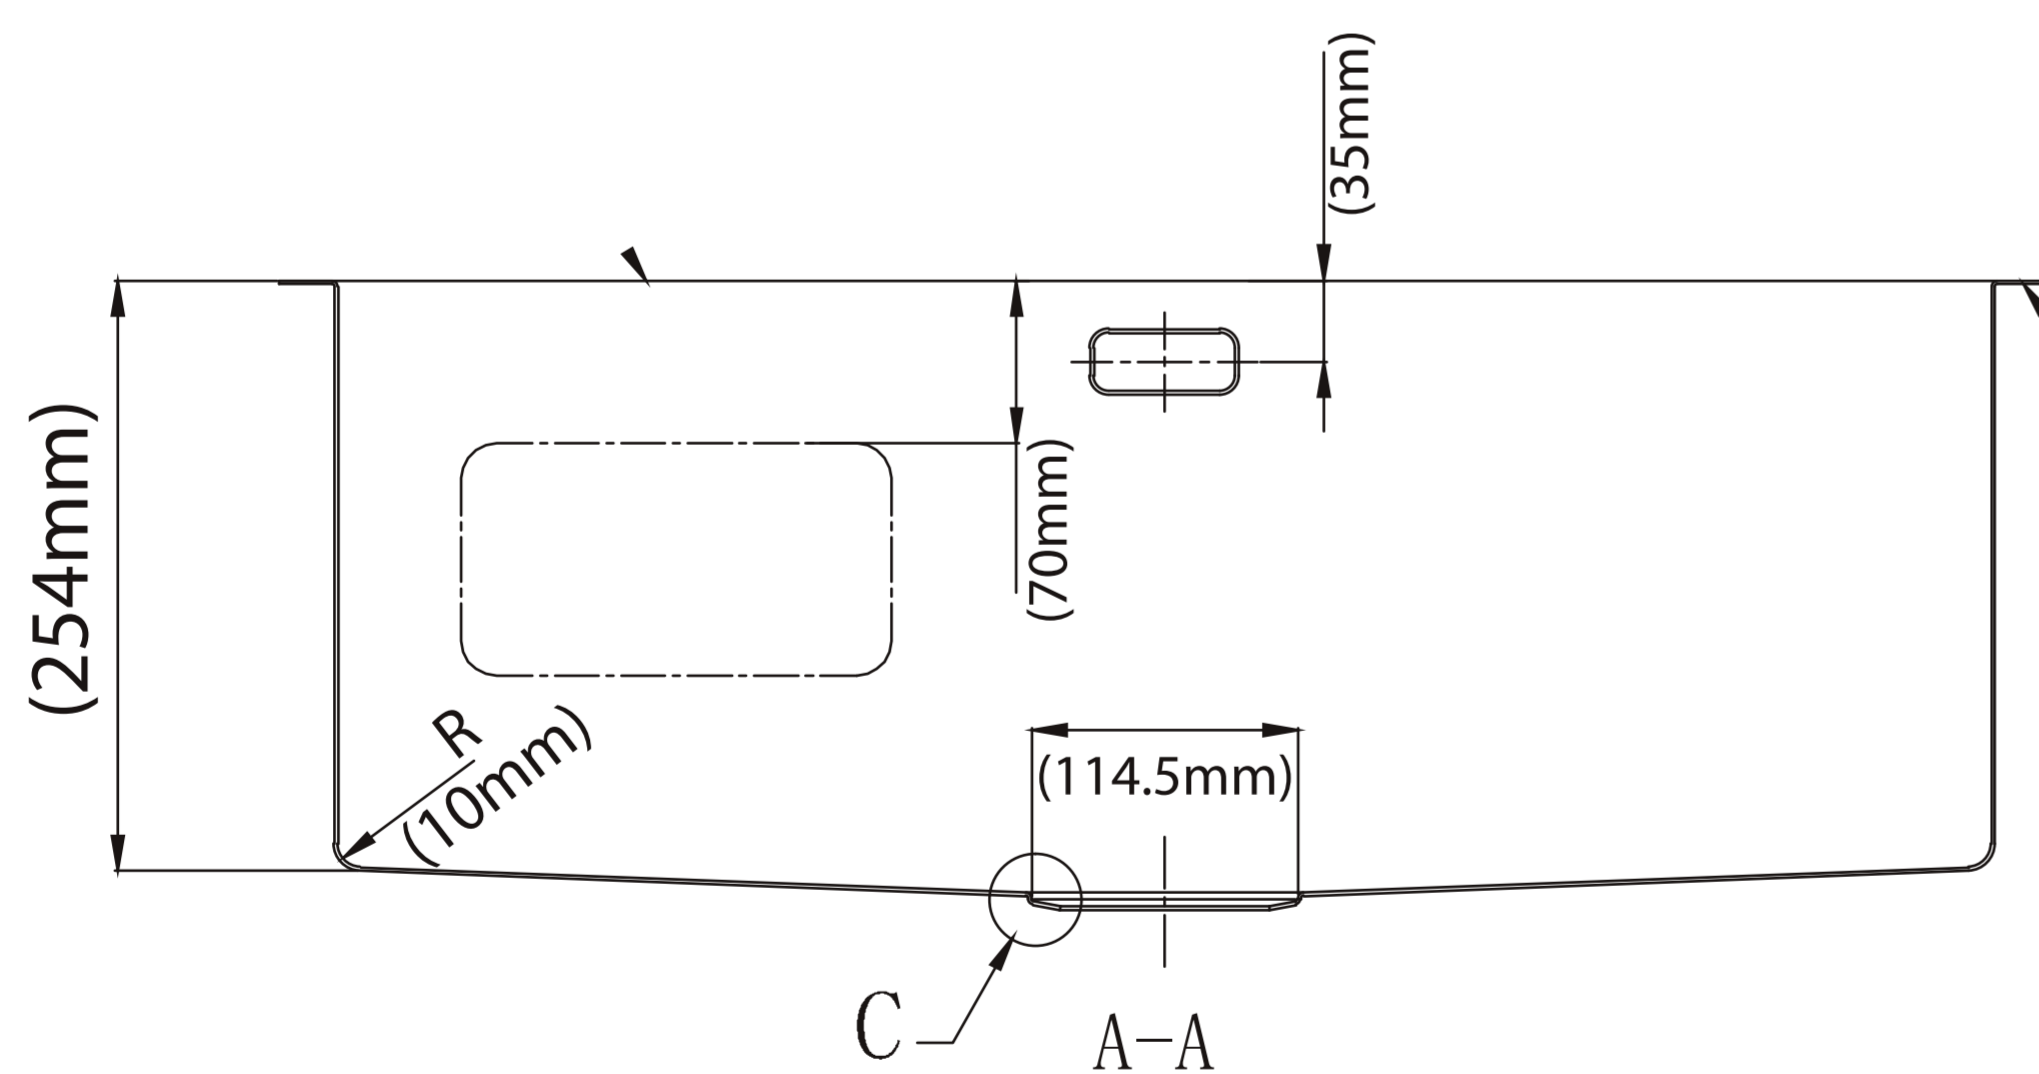

## LAVADERO SIGNATURE HERMES 1 POZA EMPOTRABLE CON REBOSE 71.1x40.6x25.4CM 1.5MM INCLUYE DESAGÜE Y TRAMPA

Extra Durable

Innovación Tecnológica

Diseño Moderno Minimalista

Amortiguación acustica

Todo lo que necesitas está incluido

# LAVADERO SIGNATURE HERMES 1 POZA EMPOTRABLE CON REBOSE 1.5MM INCLUYE DESAGÜE Y TRAMPA

# FERRETTI

Medidas: Altura 254mm x Largo 711 x Ancho 406mm

<b>Código de Producto</b>	FA 15268
<b>N° de Pozas</b>	1
<b>Acabado</b>	Satinado
<b>Material</b>	Acero Inoxidable
<b>Altura (Profundidad de Poza)</b>	254mm
<b>Largo</b>	711mm
<b>Ancho</b>	406mm
<b>Tipo de instalación</b>	Empotrable
<b>Forma de Lavadero</b>	Rectangular

## Diseño de Bowl Ancho y Extra Profundo

Los lavaderos Ferretti están diseñados para su conveniencia, con pozos extra profundos que pueden albergar fácilmente incluso las ollas y sartenes más grandes.