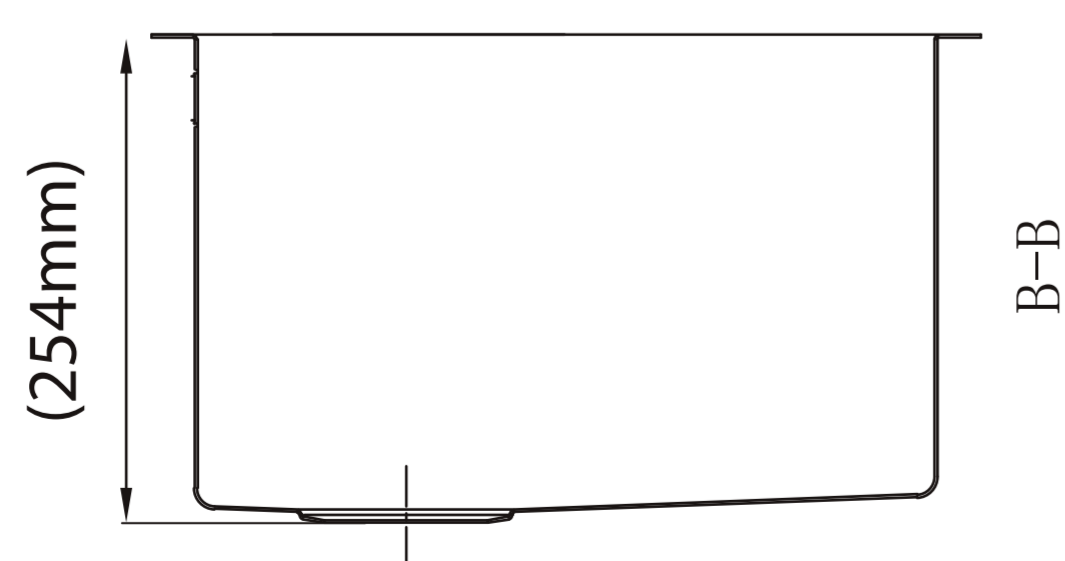

## LAVADERO SIGNATURE HERMES 1 POZA EMPOTRABLE CON REBOSE 71.1x40.6x25.4CM 1.5MM INCLUYE DESAGÜE Y TRAMPA

Extra Durable

Innovación Tecnológica

Diseño Moderno Minimalista

Amortiguación acustica

Todo lo que necesitas está incluido

# LAVADERO SIGNATURE HERMES 1 POZA EMPOTRABLE CON REBOSE 1.5MM INCLUYE DESAGÜE Y TRAMPA

# FERRETTI

Medidas: Altura 254mm x Largo 711 x Ancho 406mm

<b>Código de Producto</b>	FA 15268
<b>N° de Pozas</b>	1
<b>Acabado</b>	Satinado
<b>Material</b>	Acero Inoxidable
<b>Altura (Profundidad de Poza)</b>	254mm
<b>Largo</b>	711mm
<b>Ancho</b>	406mm
<b>Tipo de instalación</b>	Empotrable
<b>Forma de Lavadero</b>	Rectangular