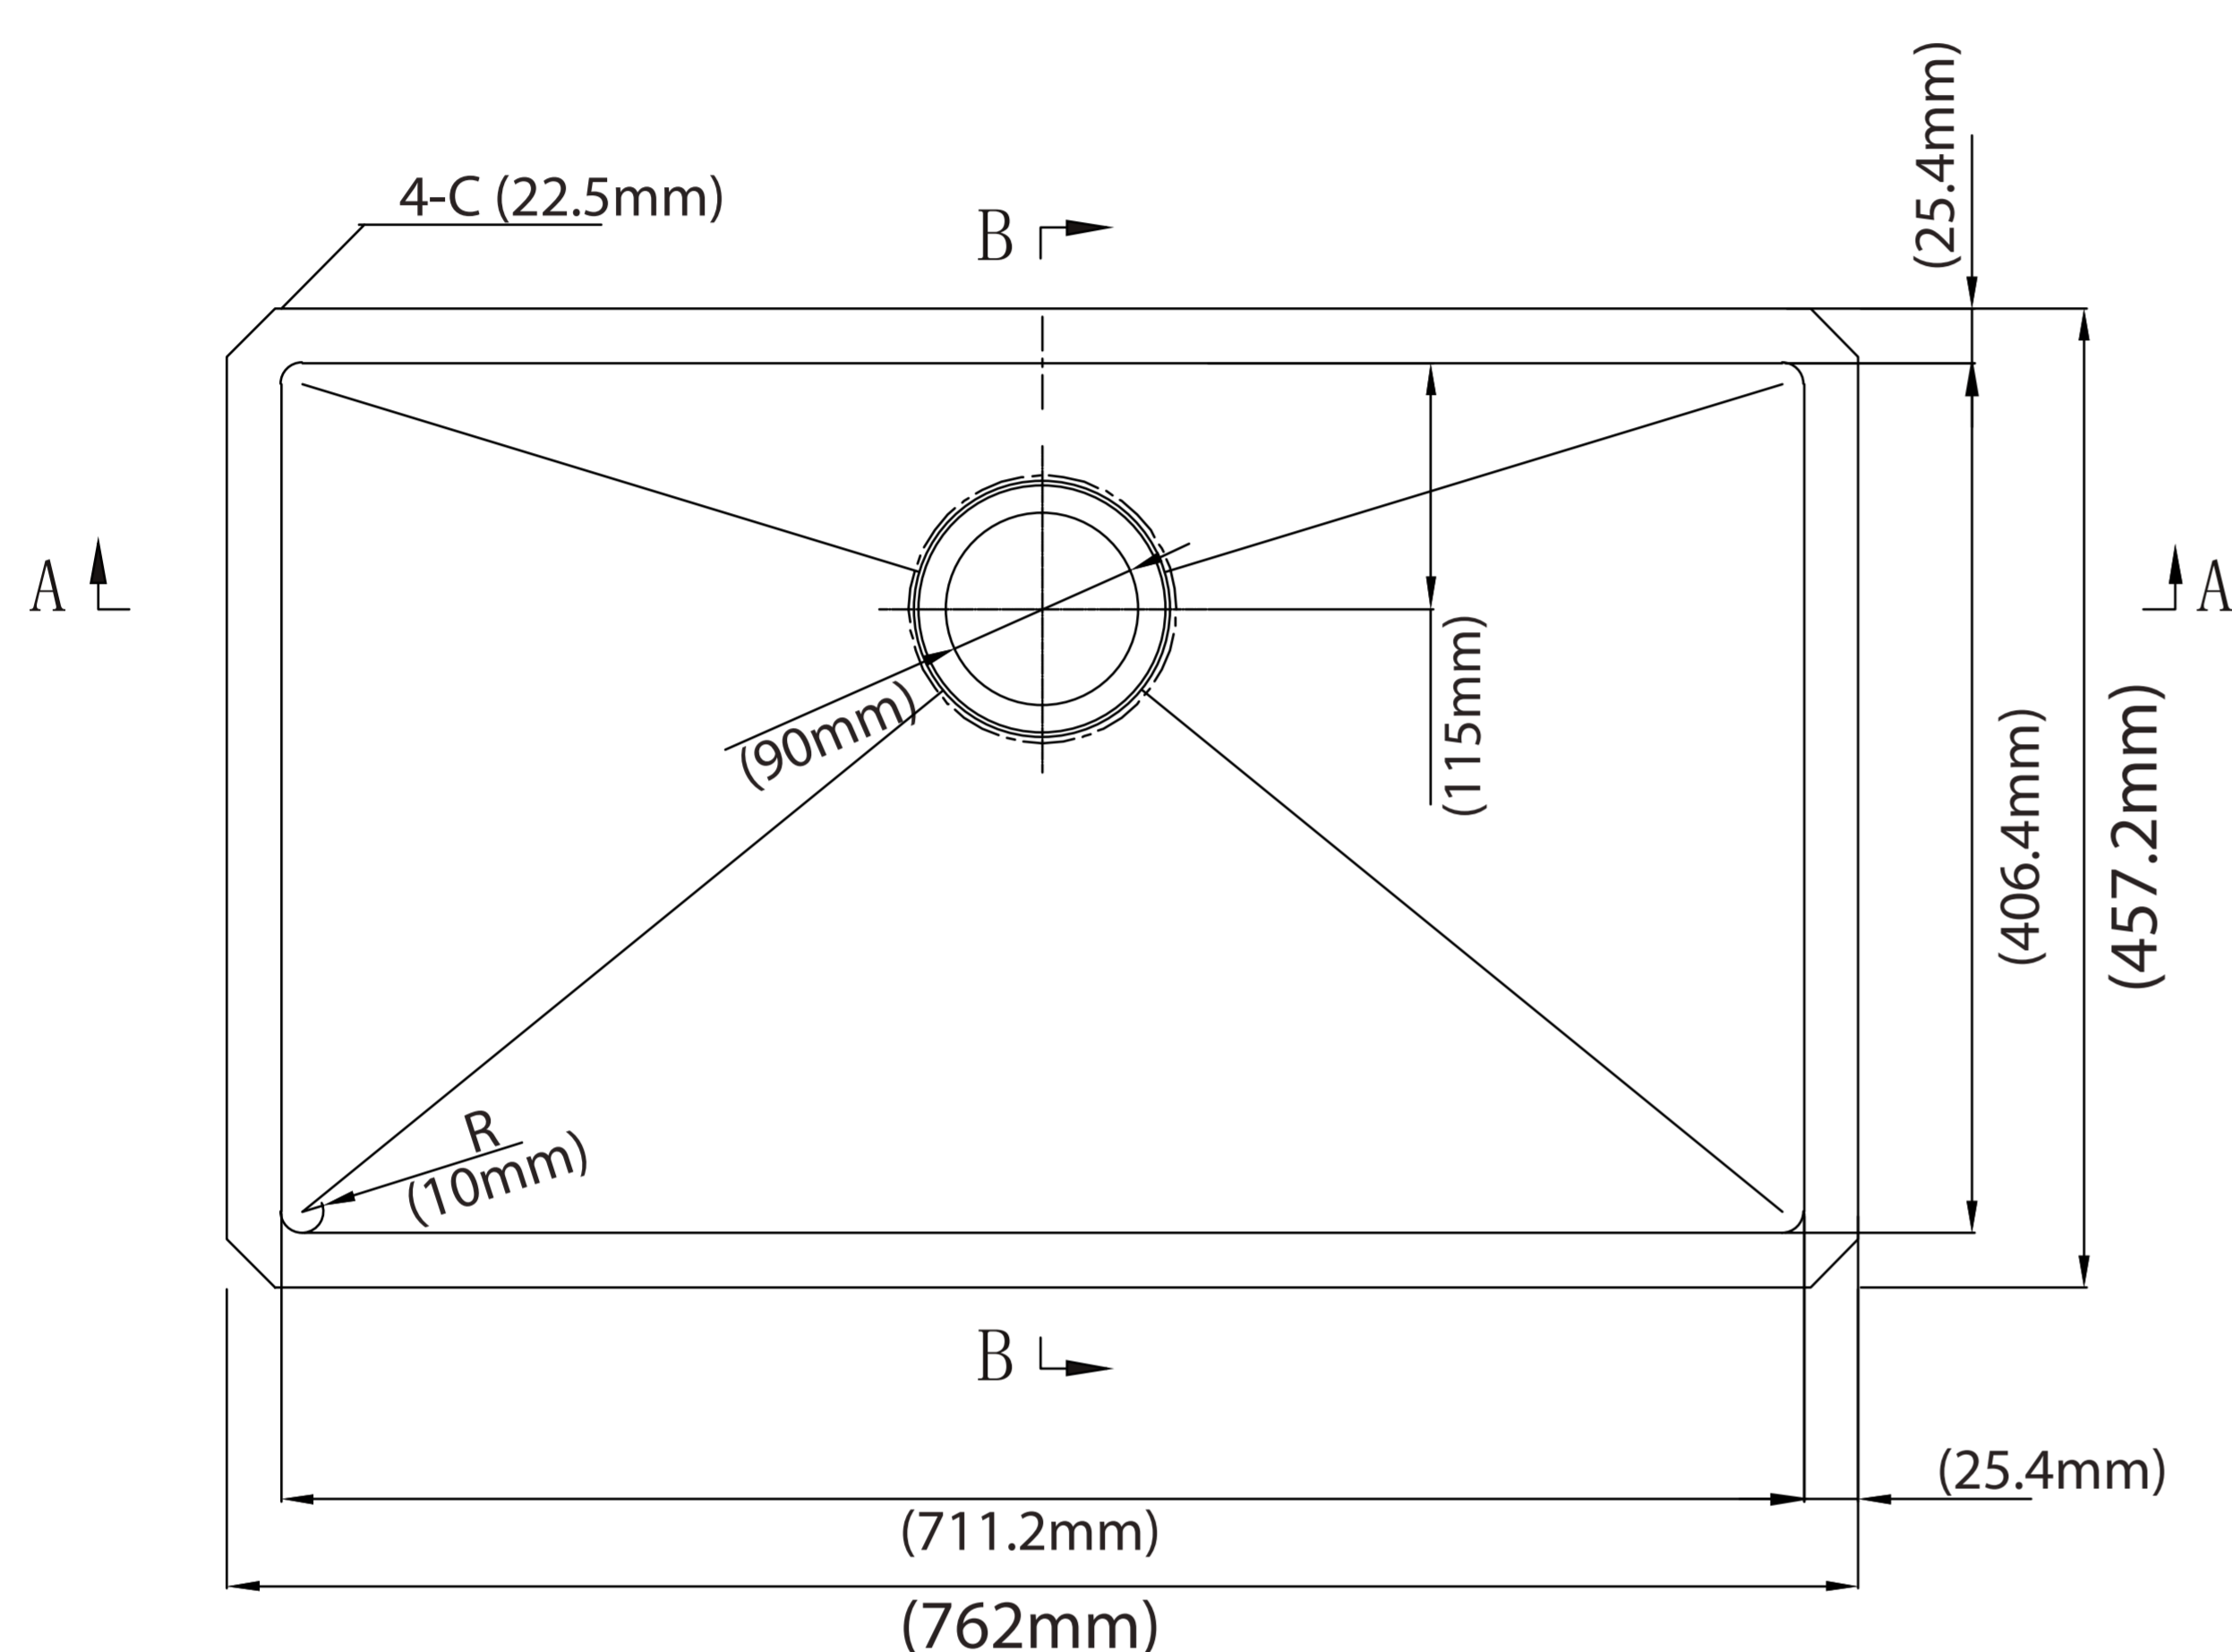

## LAVADERO SIGNATURE HERMES 1 POZA EMPOTRABLE CON REBOSE 71.1x40.6x25.4CM 1.5MM INCLUYE DESAGÜE Y TRAMPA

Extra Durable

Innovación Tecnológica

Diseño Moderno Minimalista

Amortiguación acustica

Todo lo que necesitas está incluido

# LAVADERO SIGNATURE HERMES 1 POZA EMPOTRABLE CON REBOSE 1.5MM INCLUYE DESAGÜE Y TRAMPA

# FERRETTI

Medidas: Altura 254mm x Largo 711 x Ancho 406mm

<b>Código de Producto</b>	FA 15268
<b>N° de Pozas</b>	1
<b>Acabado</b>	Satinado
<b>Material</b>	Acero Inoxidable
<b>Altura (Profundidad de Poza)</b>	254mm
<b>Largo</b>	711mm
<b>Ancho</b>	406mm
<b>Tipo de instalación</b>	Empotrable
<b>Forma de Lavadero</b>	Rectangular

## Diseño de Bowl Ancho y Extra Profundo

Los lavaderos Ferretti están diseñados para su conveniencia, con pozos extra profundos que pueden albergar fácilmente incluso las ollas y sartenes más grandes.