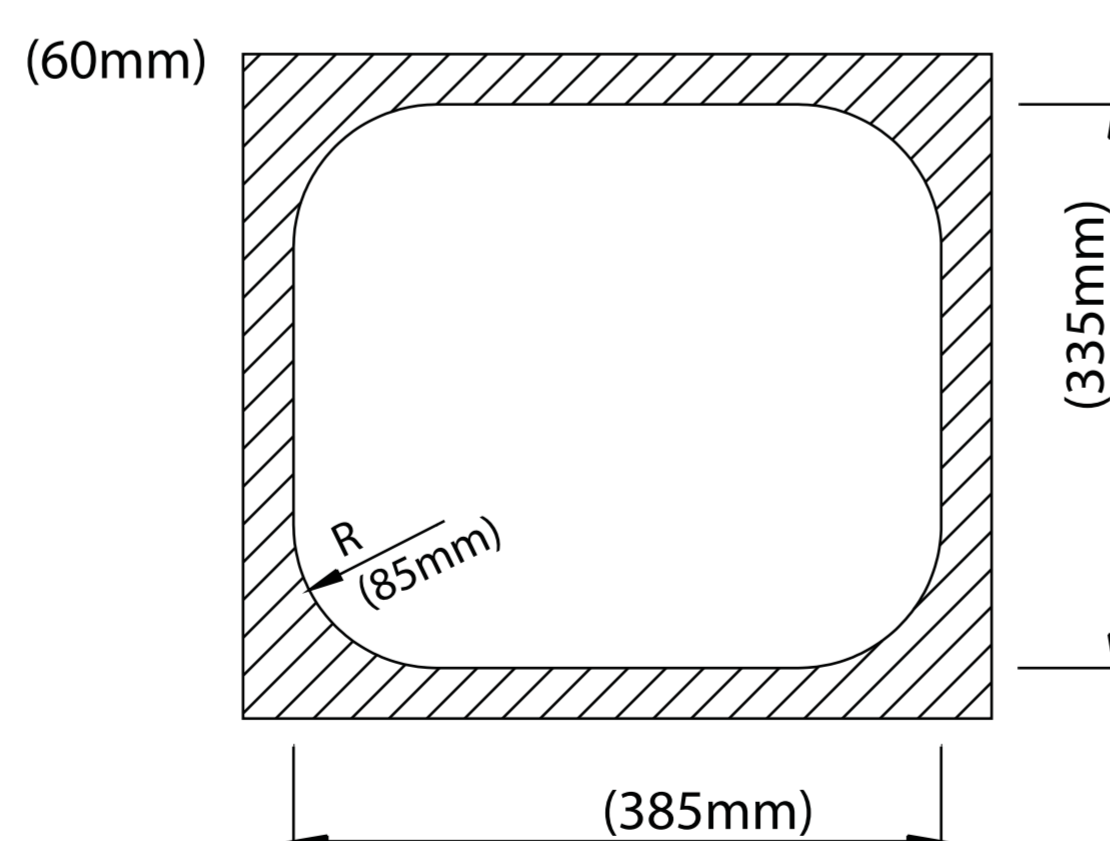

LAVADERO PLUS HOLLAND 1 POZA EMPOTRABLE CON REBOSE 38x33x18CM 0.8MM INCLUYE DESAGÜE Y TRAMPA

Extra Durable

Innovacion Tecnológica

Con Rebose **1**
Previene el derrame de agua.

Espesor 22G **2**
Construcción de
Acero inoxidable
0.80mm.

Diseño Moderno
Minimalista

Amortiguación
acustica

Todo lo que necesitas
está incluido

Fácil instalación

Garantía Limitada contra
daños de fabricación

LAVADERO PLUS HOLLAND 1 POZA EMPOTRABLE CON REBOSE 0.8MM INCLUYE DESAGÜE Y TRAMPA

FERRETTI

Medidas: Altura 180mm x Largo 380 x Ancho 330mm

| | |
|-------------------------------------|------------------|
| Código de Producto | FA 15239 |
| N° de Pozas | 1 |
| Acabado | Satinado |
| Material | Acero Inoxidable |
| Altura (Profundidad de Poza) | 180mm |
| Largo | 380mm |
| Ancho | 330mm |
| Tipo de instalación | Empotrable |
| Forma de Lavadero | Rectangular |