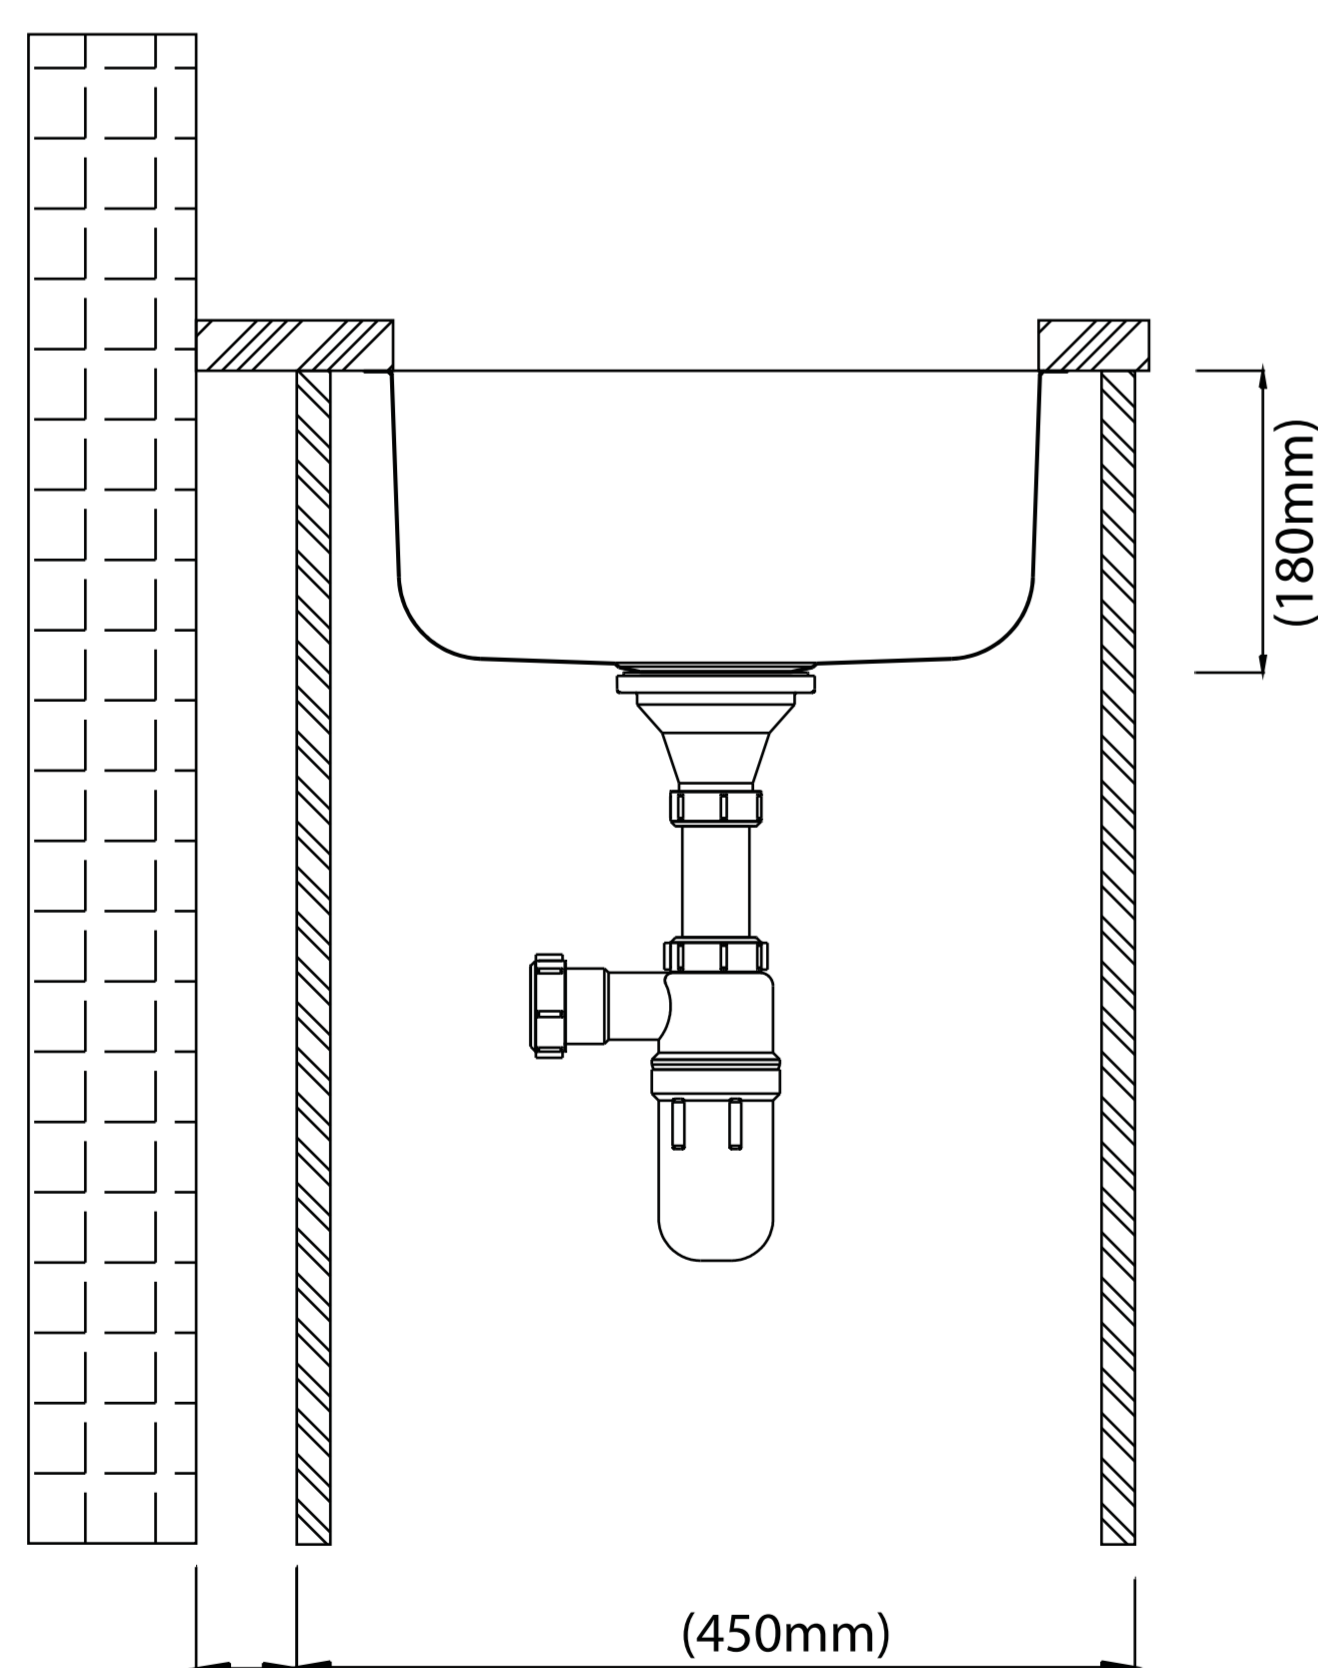

LAVADERO PLUS HOLLAND 1 POZA EMPOTRABLE CON REBOSE 38x33x18CM 0.8MM INCLUYE DESAGÜE Y TRAMPA

Extra Durable

Innovacion Tecnológica

Con Rebose **1**
Previene el derrame de agua.

Espesor 22G **2**
Construcción de
Acero inoxidable
0.80mm.

Diseño Moderno
Minimalista

Amortiguación
acustica

Todo lo que necesitas
está incluido

Fácil instalación

Garantía Limitada contra
daños de fabricación

LAVADERO PLUS HOLLAND 1 POZA EMPOTRABLE CON REBOSE 0.8MM INCLUYE DESAGÜE Y TRAMPA

FERRETTI

Medidas: Altura 180mm x Largo 380 x Ancho 330mm

| | |
|-------------------------------------|------------------|
| Código de Producto | FA 15239 |
| N° de Pozas | 1 |
| Acabado | Satinado |
| Material | Acero Inoxidable |
| Altura (Profundidad de Poza) | 180mm |
| Largo | 380mm |
| Ancho | 330mm |
| Tipo de instalación | Empotrable |
| Forma de Lavadero | Rectangular |