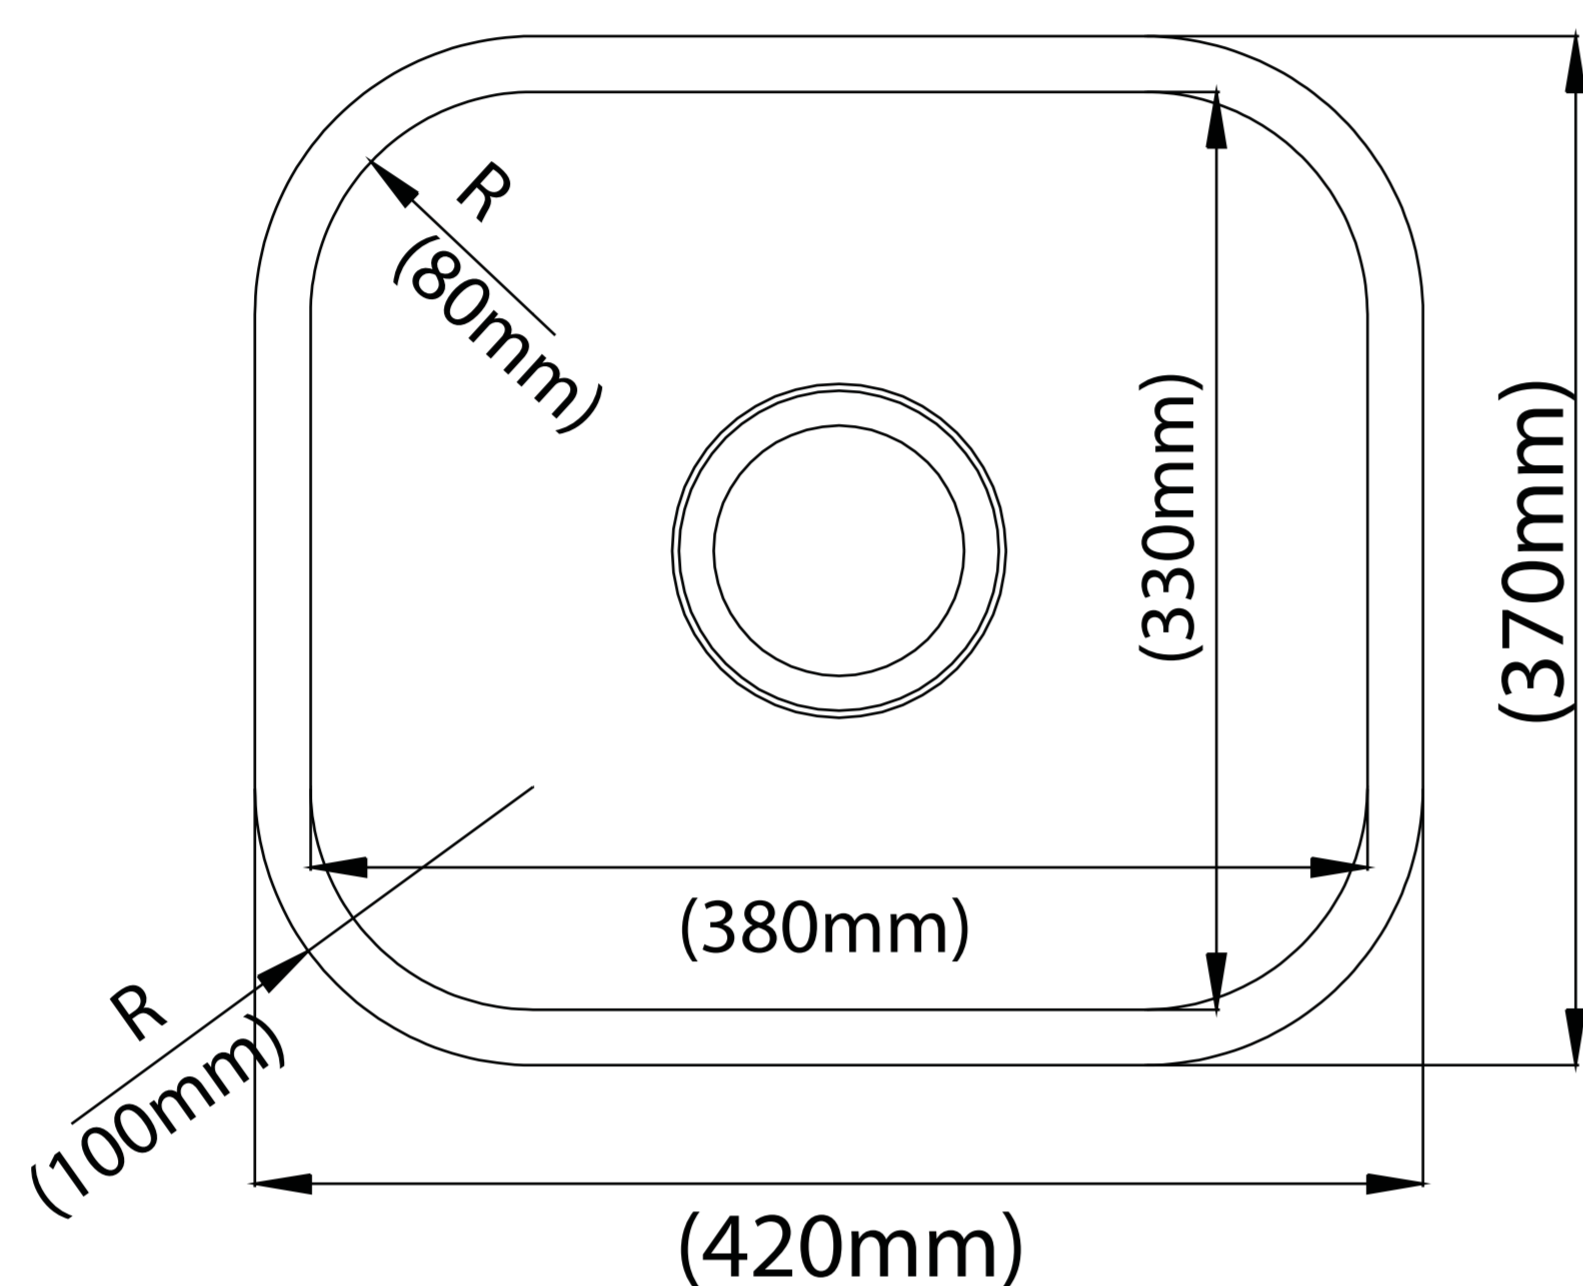

LAVADERO PLUS HOLLAND 1 POZA EMPOTRABLE CON REBOSE 38x33x18CM 0.8MM INCLUYE DESAGÜE Y TRAMPA

Extra Durable

Innovacion Tecnológica

Con Rebose **1**
Previene el derrame de agua.

Espesor 22G **2**
Construcción de
Acero inoxidable
0.80mm.

Diseño Moderno
Minimalista

Amortiguación
acustica

Todo lo que necesitas
está incluido

Fácil instalación

Garantía Limitada contra
daños de fabricación

LAVADERO PLUS HOLLAND 1 POZA EMPOTRABLE CON REBOSE 0.8MM INCLUYE DESAGÜE Y TRAMPA

FERRETTI

Medidas: Altura 180mm x Largo 380 x Ancho 330mm

| | |
|-------------------------------------|------------------|
| Código de Producto | FA 15239 |
| N° de Pozas | 1 |
| Acabado | Satinado |
| Material | Acero Inoxidable |
| Altura (Profundidad de Poza) | 180mm |
| Largo | 380mm |
| Ancho | 330mm |
| Tipo de instalación | Empotrable |
| Forma de Lavadero | Rectangular |