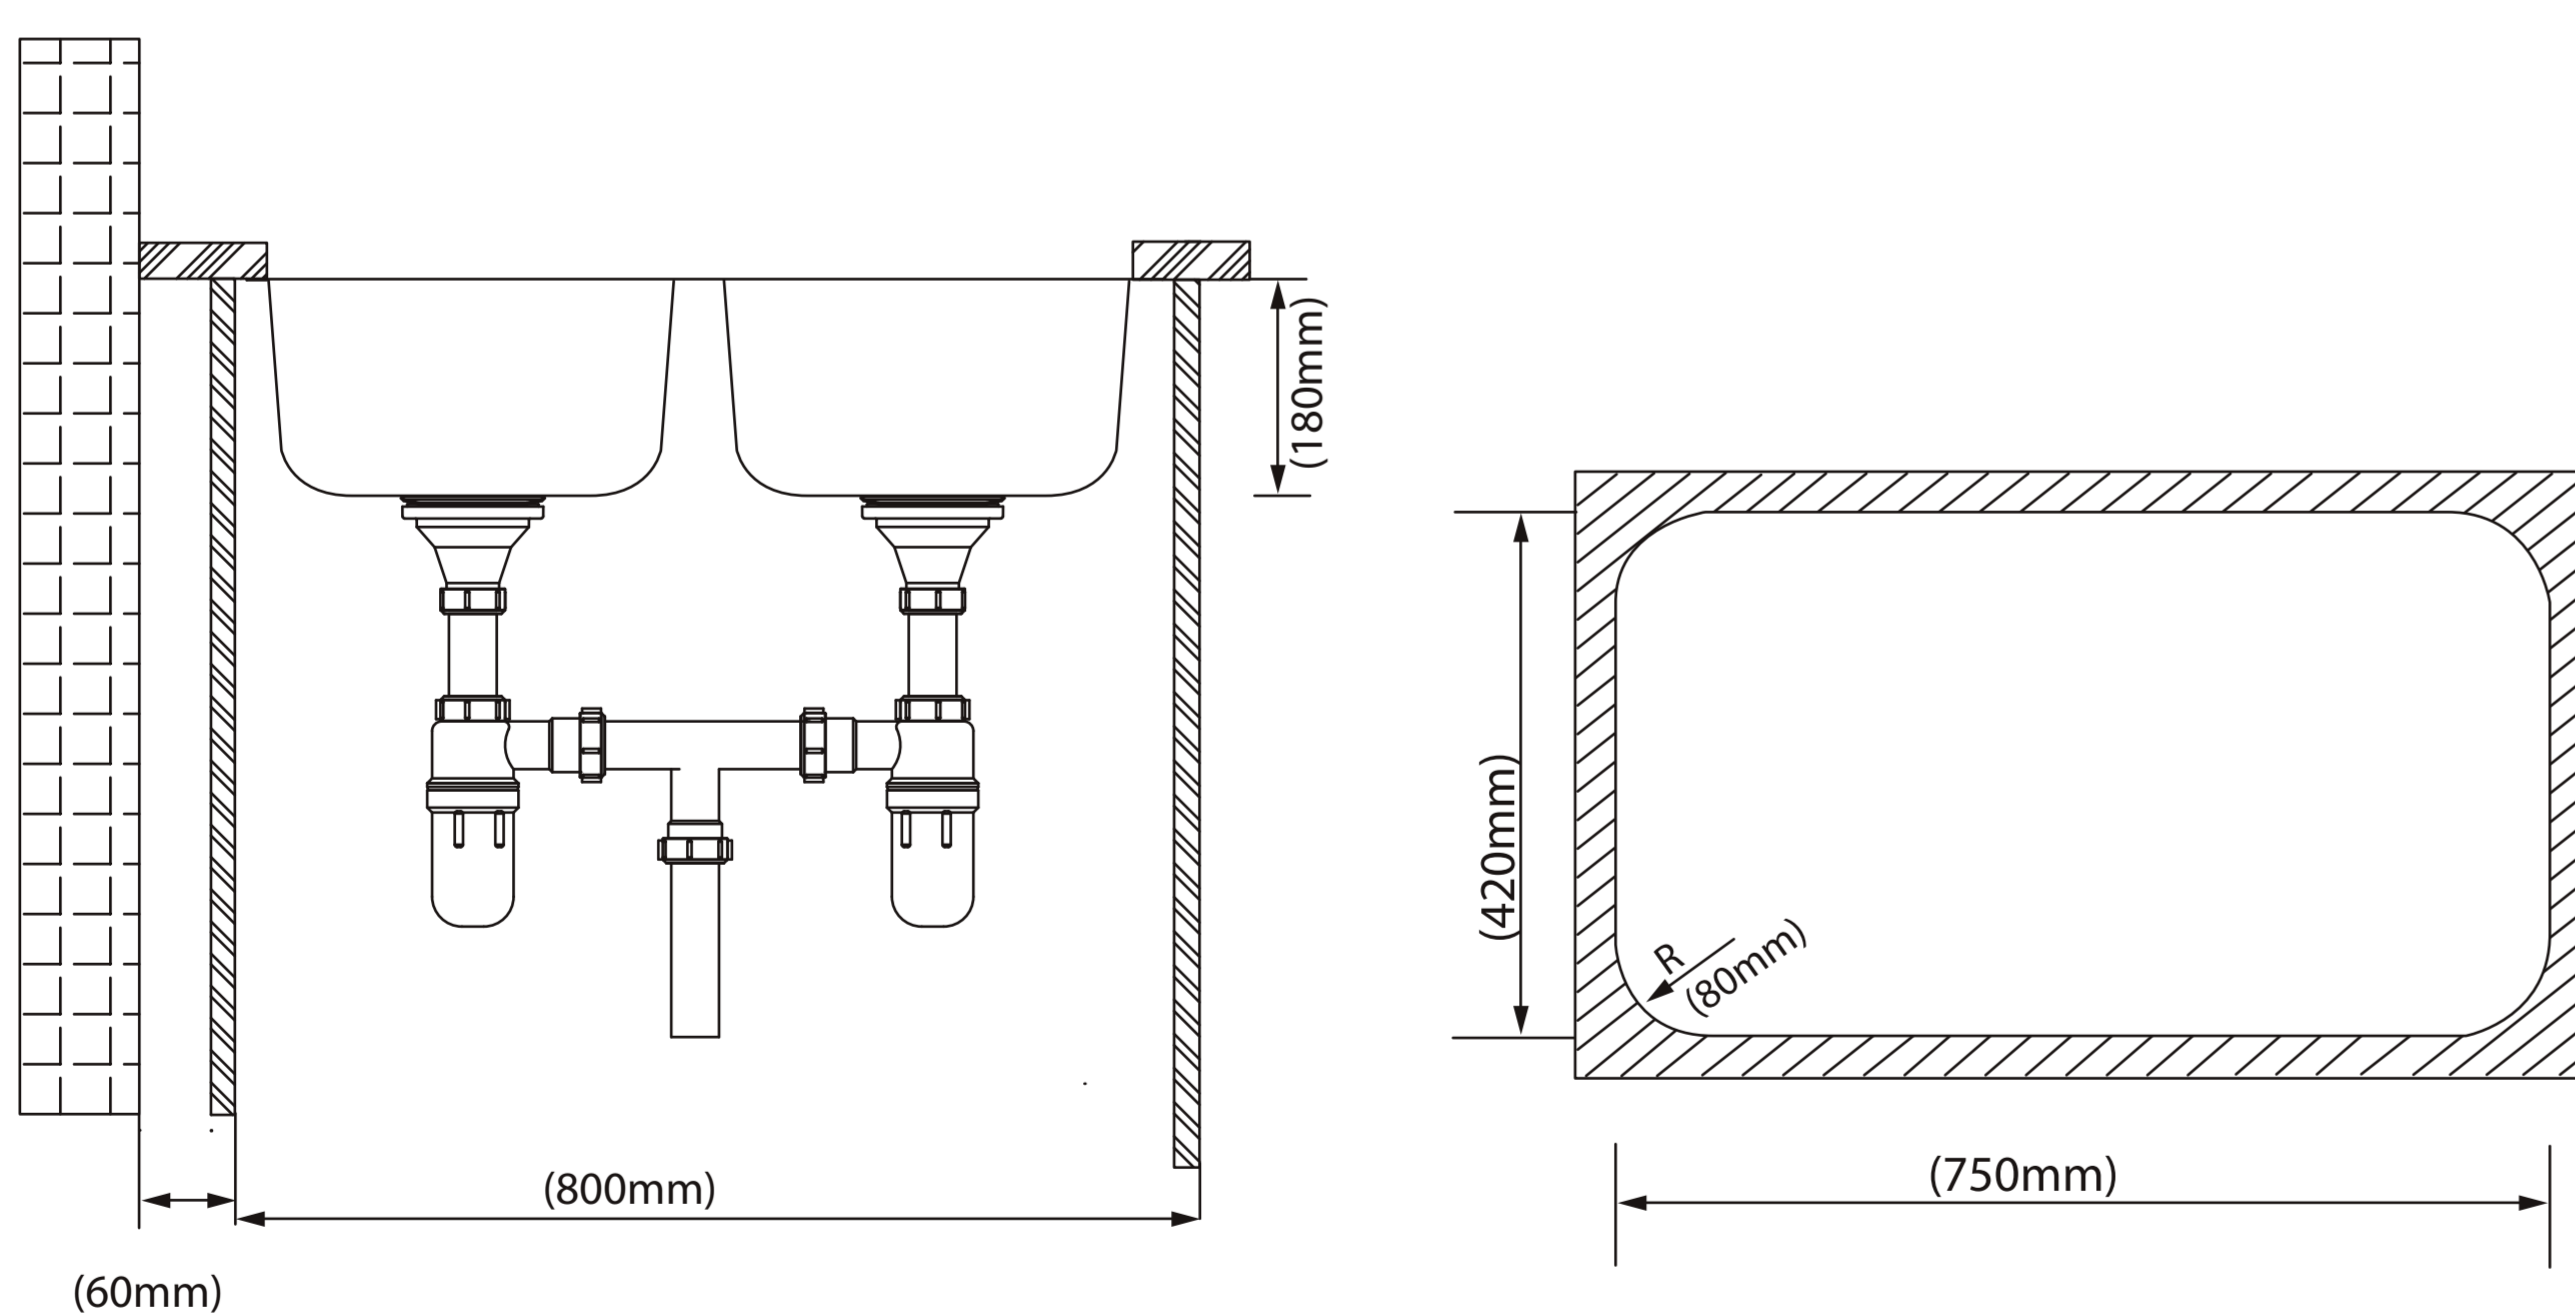

LAVADERO PLUS HOLLAND 2 POZAS EMPOTRABLE CON REBOSE 78x45x18CM 0.8MM INCLUYE DESAGÜE Y TRAMPA

Extra **Durable**

Innovacion **Tecnológica**

1 Con Rebose
Previene el derrame de agua.

4 Acero Inoxidable T-304
Garantiza durabilidad y resistencia.

2 Espesor 22G
Construcción de
Acero inoxidable
0.80mm.

5 Aislamiento de Sonido
Para evitar ruidos molestos.

3 Canastillas Extraible
Impiden que los residuos sólidos pasen
a las trampas del lavadero.

Diseño Moderno
Minimalista

Amortiguación
acustica

Todo lo que necesitas
está incluido

Fácil instalación

Garantía Limitada contra
daños de fabricación

LAVADERO PLUS HOLLAND 2 POZAS EMPOTRABLE CON REBOSE 0.8MM INCLUYE DESAGÜE Y TRAMPA

FERRETTI

Medidas: Altura 180mm x Largo 780 x Ancho 450mm

Código de Producto	FA 15219
N° de Pozas	2
Acabado	Satinado
Material	Acero Inoxidable
Altura (Profundidad de Poza)	180mm
Largo	780mm
Ancho	450mm
Tipo de instalación	Empotrable
Forma de Lavadero	Rectangular