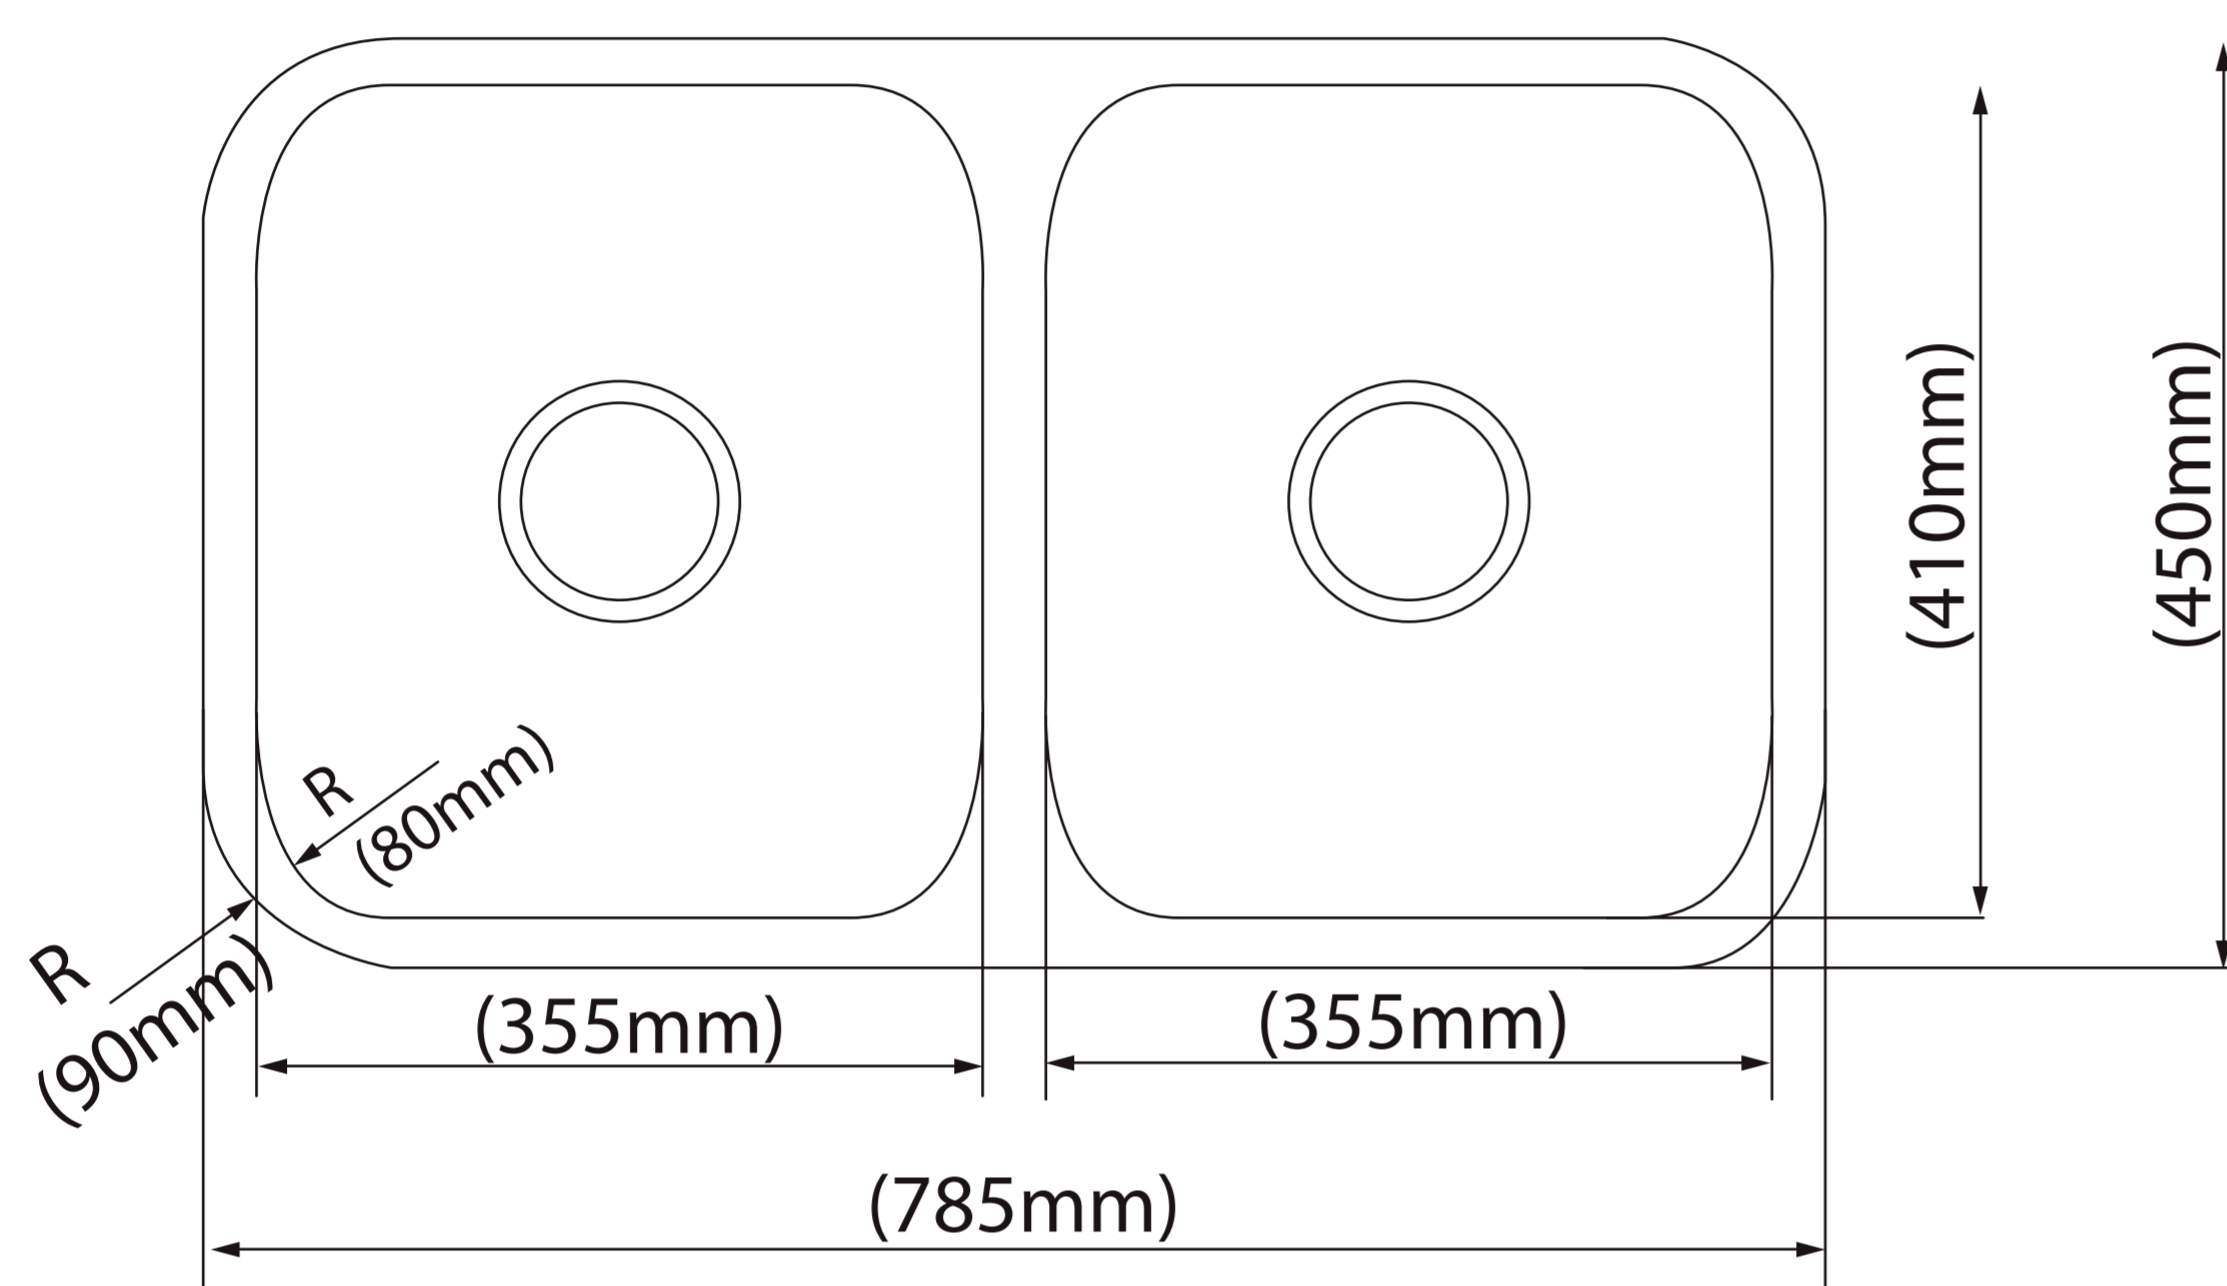

LAVADERO PLUS HOLLAND 2 POZAS EMPOTRABLE CON REBOSE 78x45x18CM 0.8MM INCLUYE DESAGÜE Y TRAMPA

Extra **Durable**

Innovacion **Tecnológica**

1 Con Rebose
Previene el derrame de agua.

4 Acero Inoxidable T-304
Garantiza durabilidad y resistencia.

Amortiguación
acustica

Todo lo que necesitas
está incluido

Fácil instalación

Garantía Limitada contra
daños de fabricación

LAVADERO PLUS HOLLAND 2 POZAS EMPOTRABLE CON REBOSE 0.8MM INCLUYE DESAGÜE Y TRAMPA

FERRETTI

Medidas: Altura 180mm x Largo 780 x Ancho 450mm

Código de Producto	FA 15219
N° de Pozas	2
Acabado	Satinado
Material	Acero Inoxidable
Altura (Profundidad de Poza)	180mm
Largo	780mm
Ancho	450mm
Tipo de instalación	Empotrable
Forma de Lavadero	Rectangular