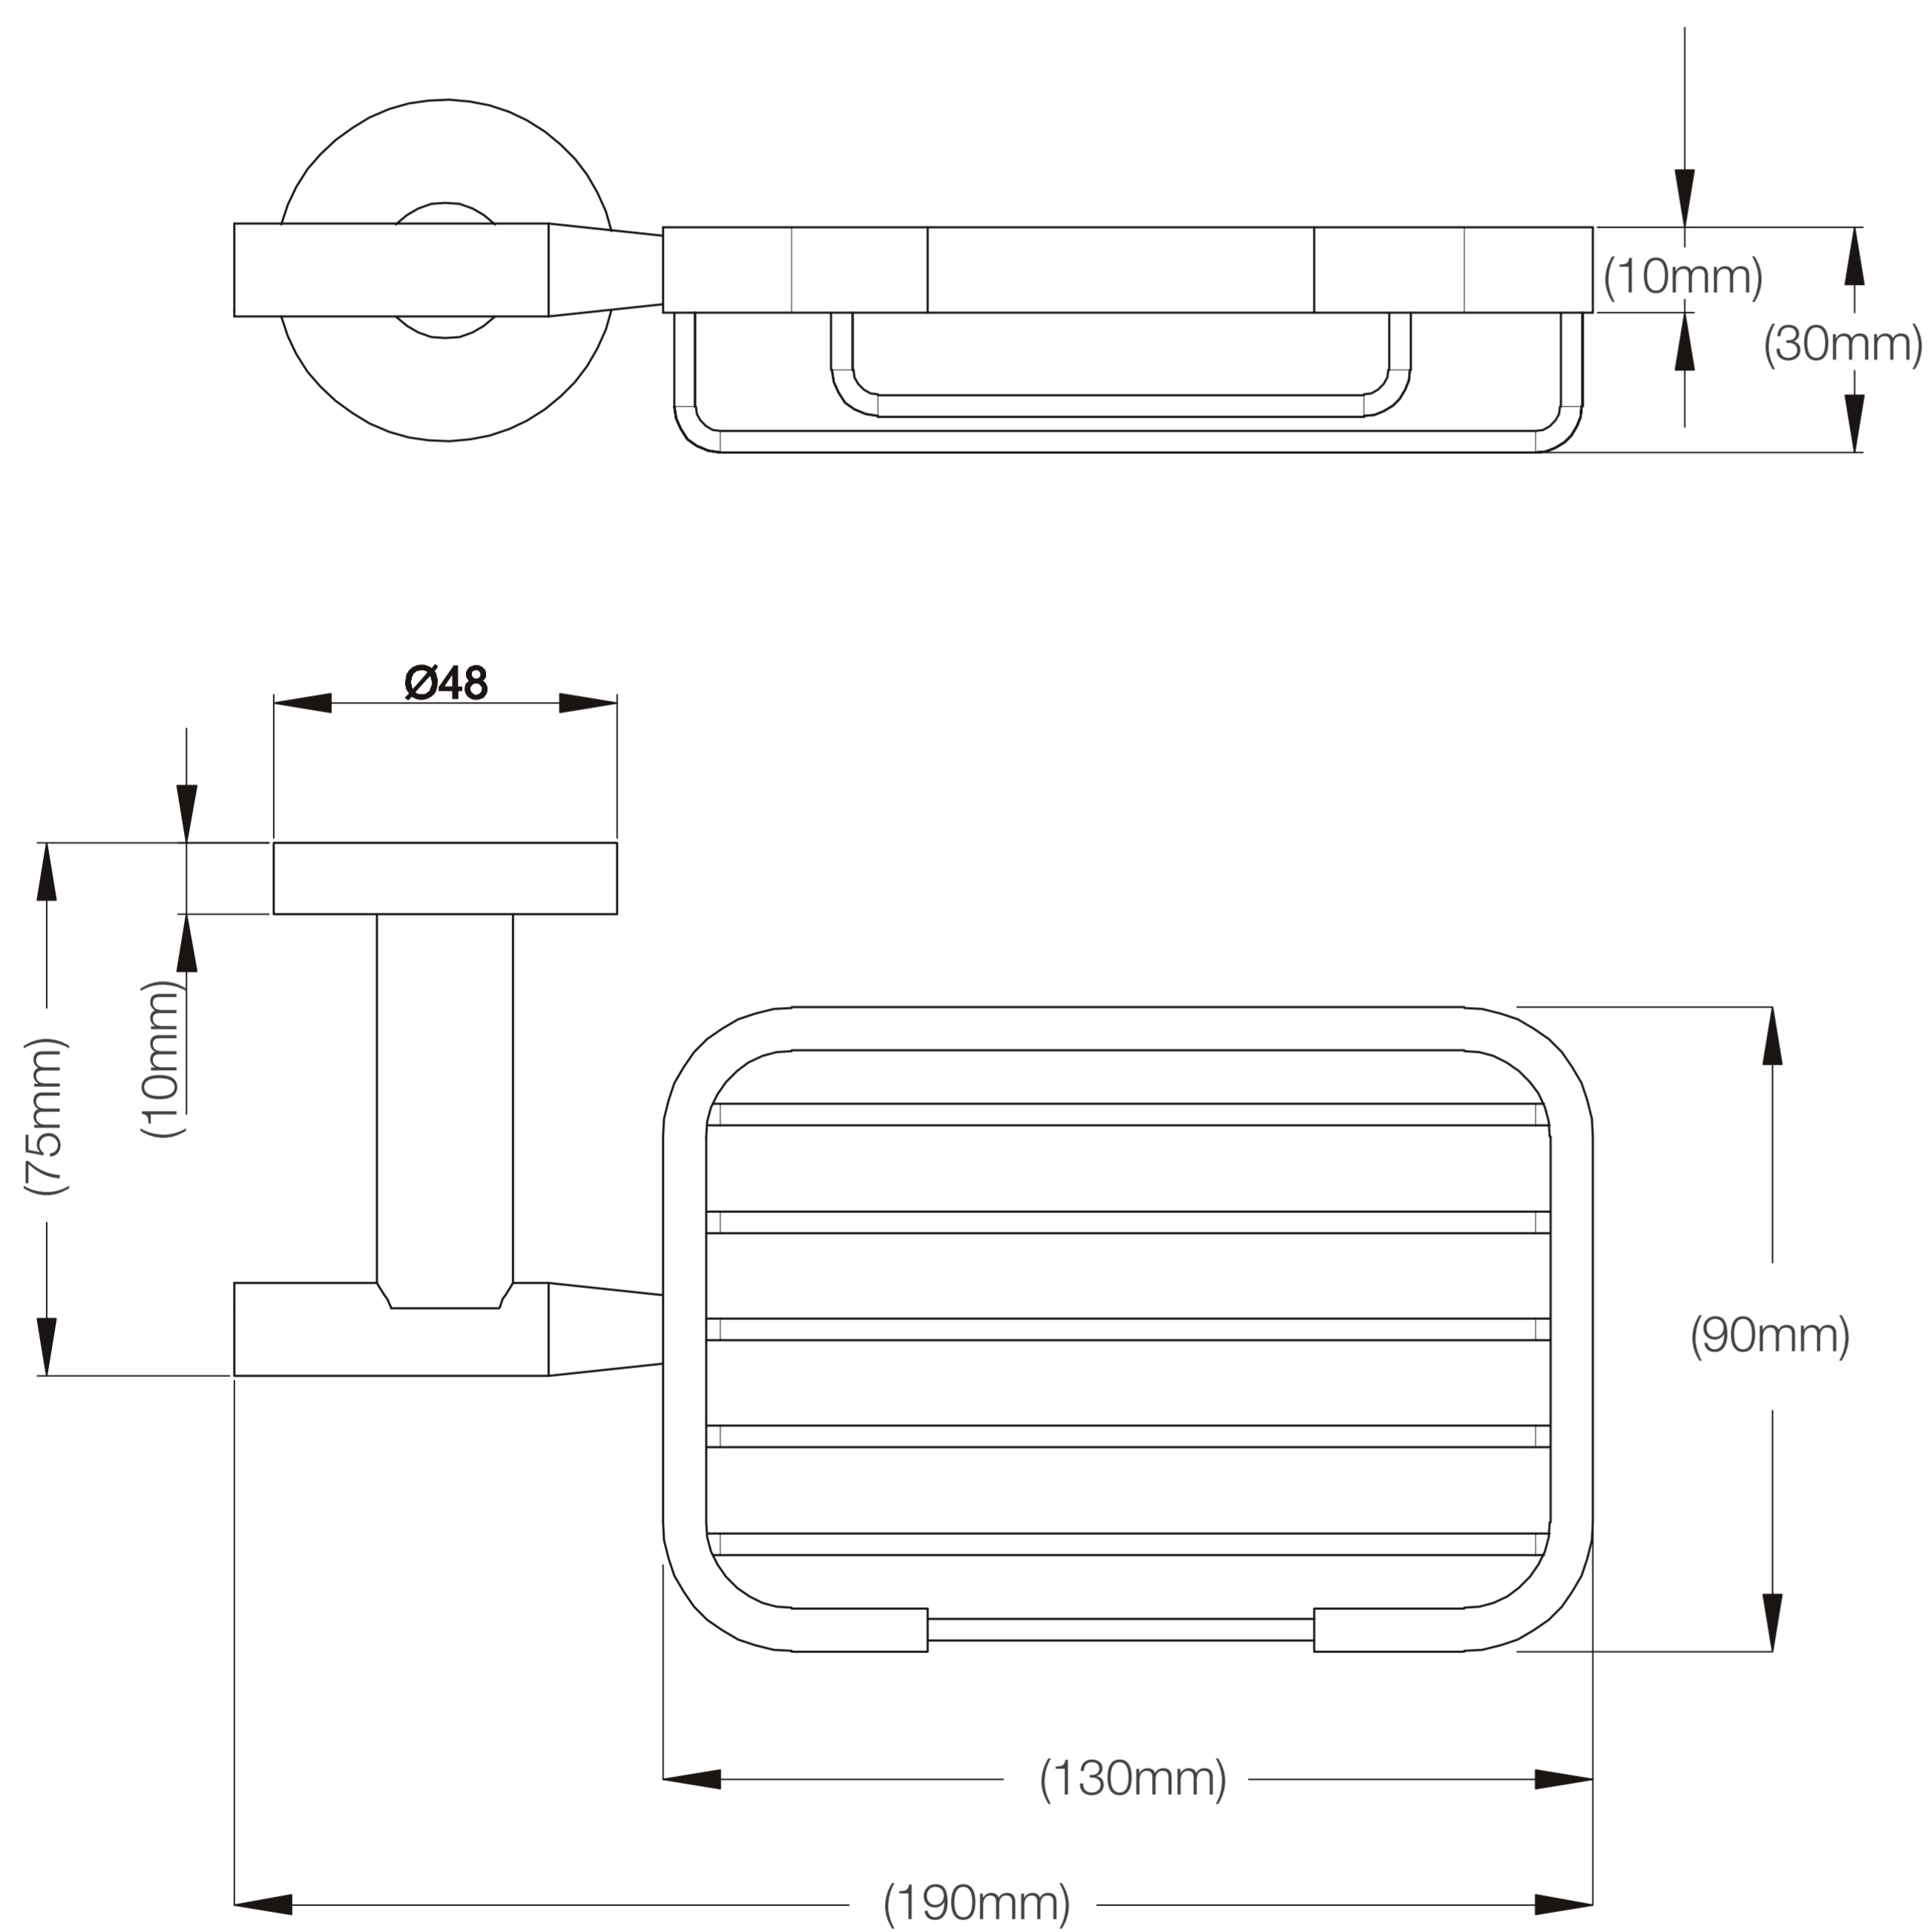

FERRETTI

Medidas: Largo 190mm x Ancho 90mm x Altura 30mm

| | |
|--|---------------|
| Código de Producto | FA 1616 |
| Material | Bronce Pesado |
| Acabado | Cromado |
| Largo | 190mm |
| Ancho | 90mm |
| Altura | 30mm |
| Componentes de Instalación (tornillo(s), tarugo(s) de plástico, etc.) | Si |