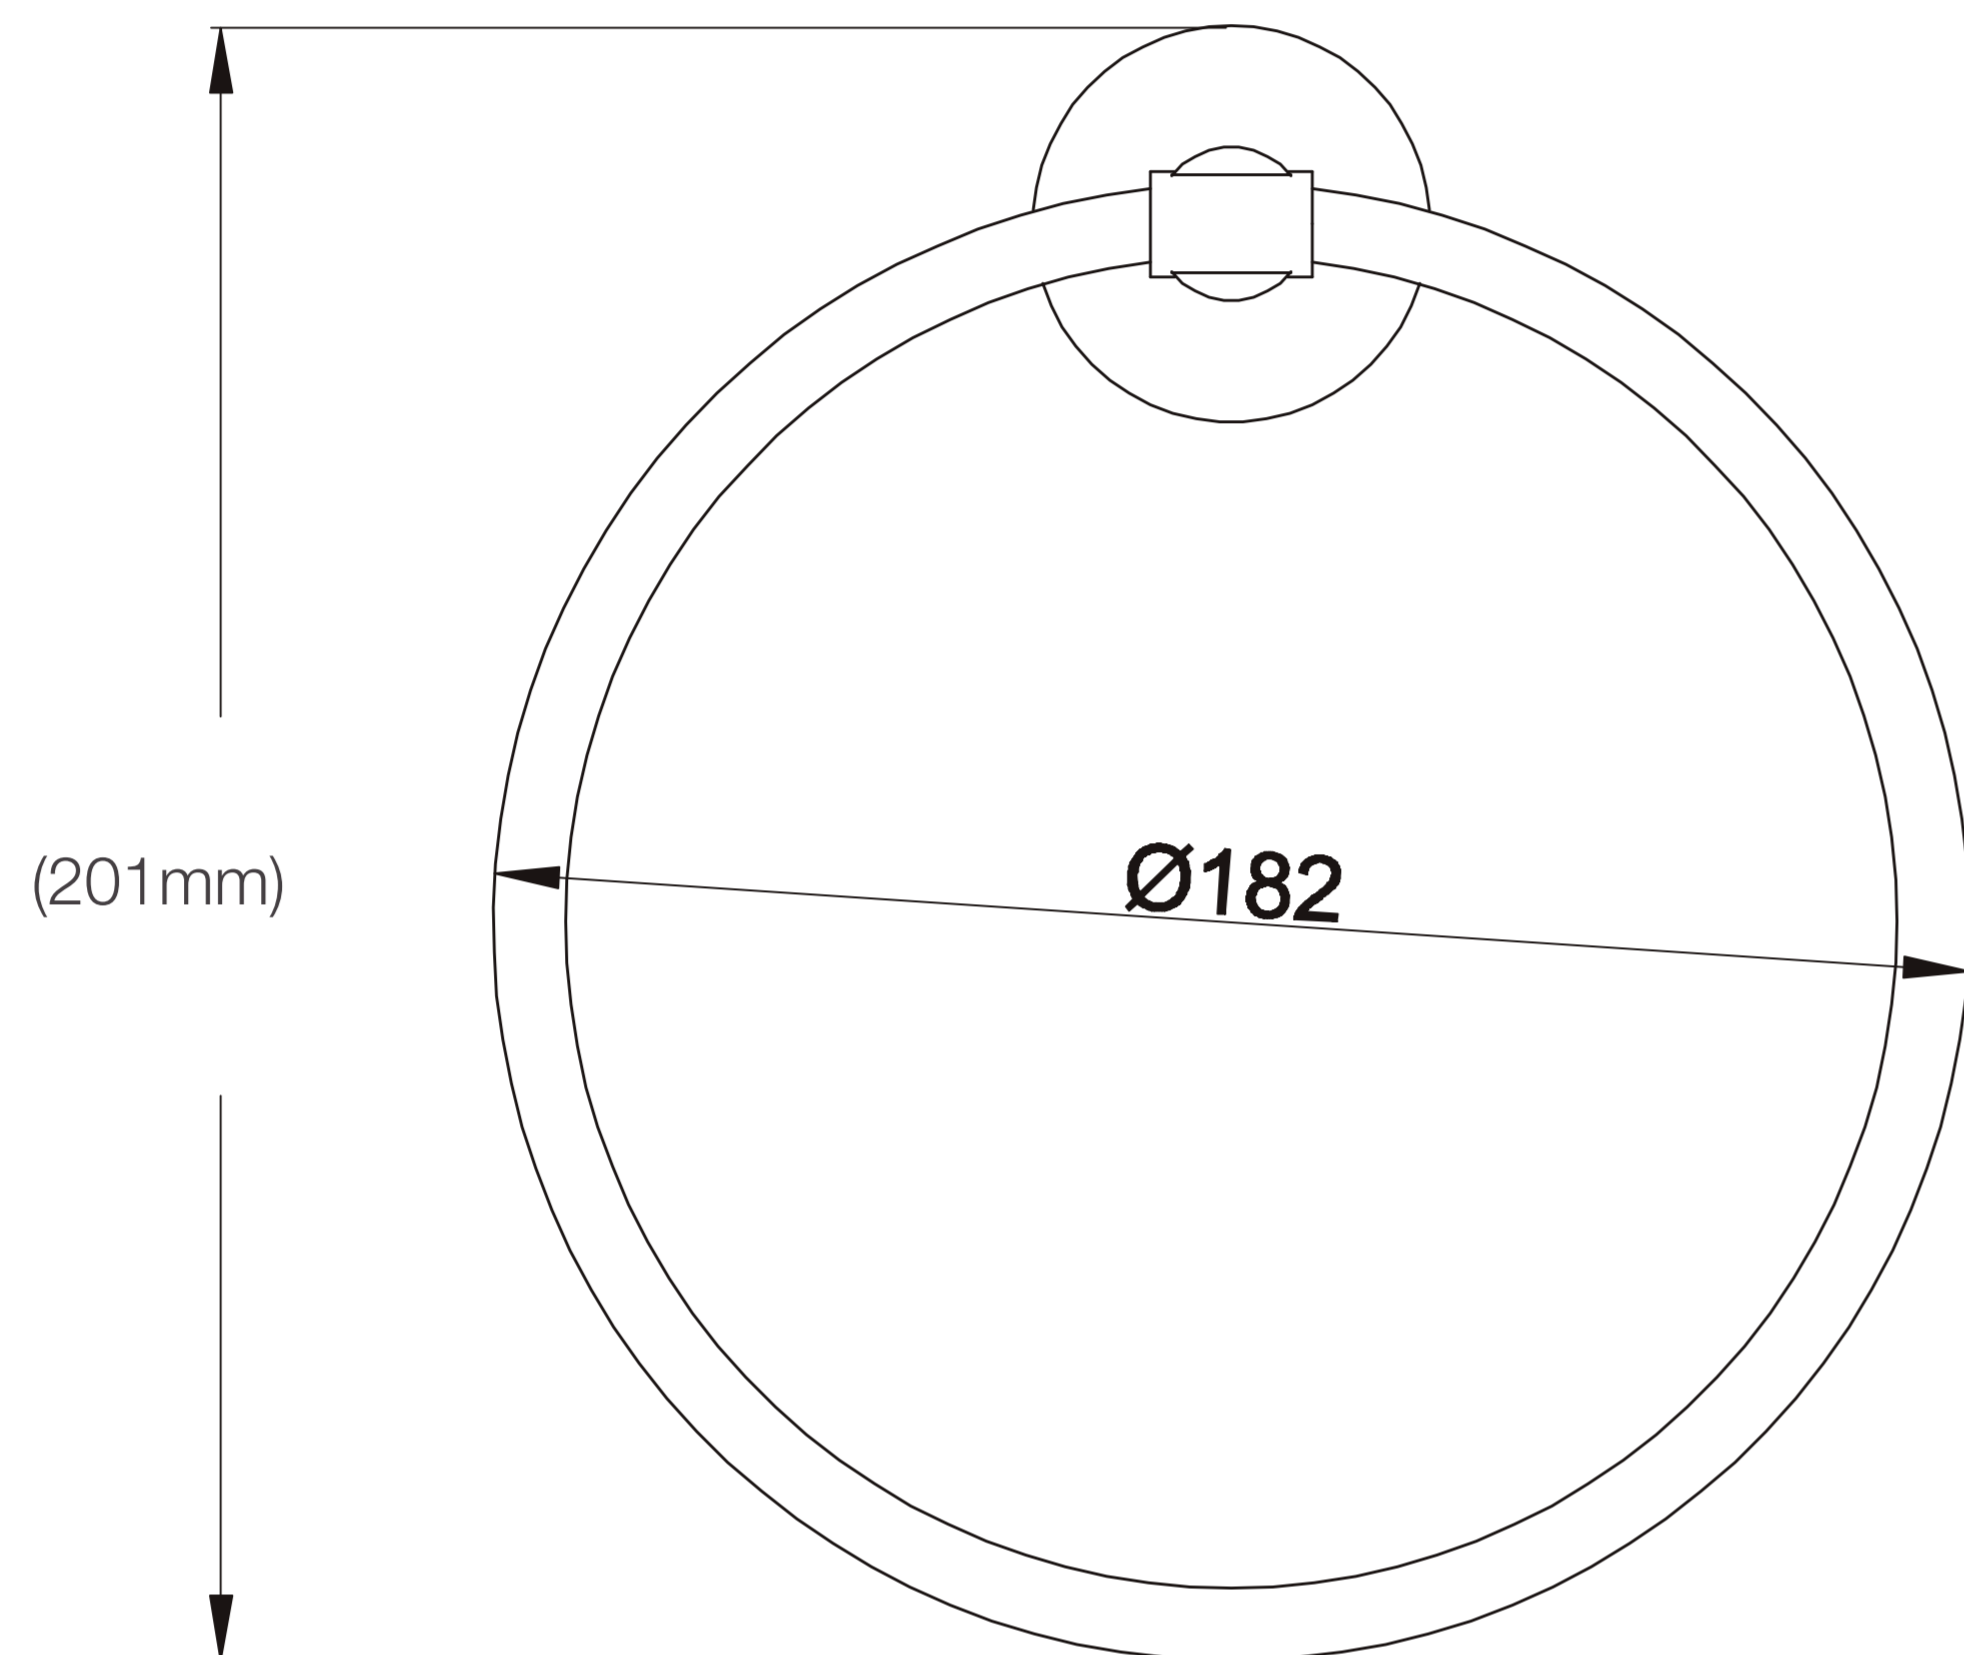

4 **Fabricado en Bronce Pesado**
Para máxima duración.

Diseño Moderno
Minimalista

Fácil
Limpieza

Todo lo que necesitas
está incluido

Fácil instalación

Garantía Limitada contra
daños de fabricación

FERRETTI

Medidas: Largo 184mm x Ancho 67mm x Altura 201mm

Código de Producto	FA 1596
Material	Bronce Pesado
Acabado	Cromado
Largo	184mm
Ancho	67mm
Altura	201mm
Componentes de Instalación (tornillo(s), tarugo(s) de plástico, etc.)	Si