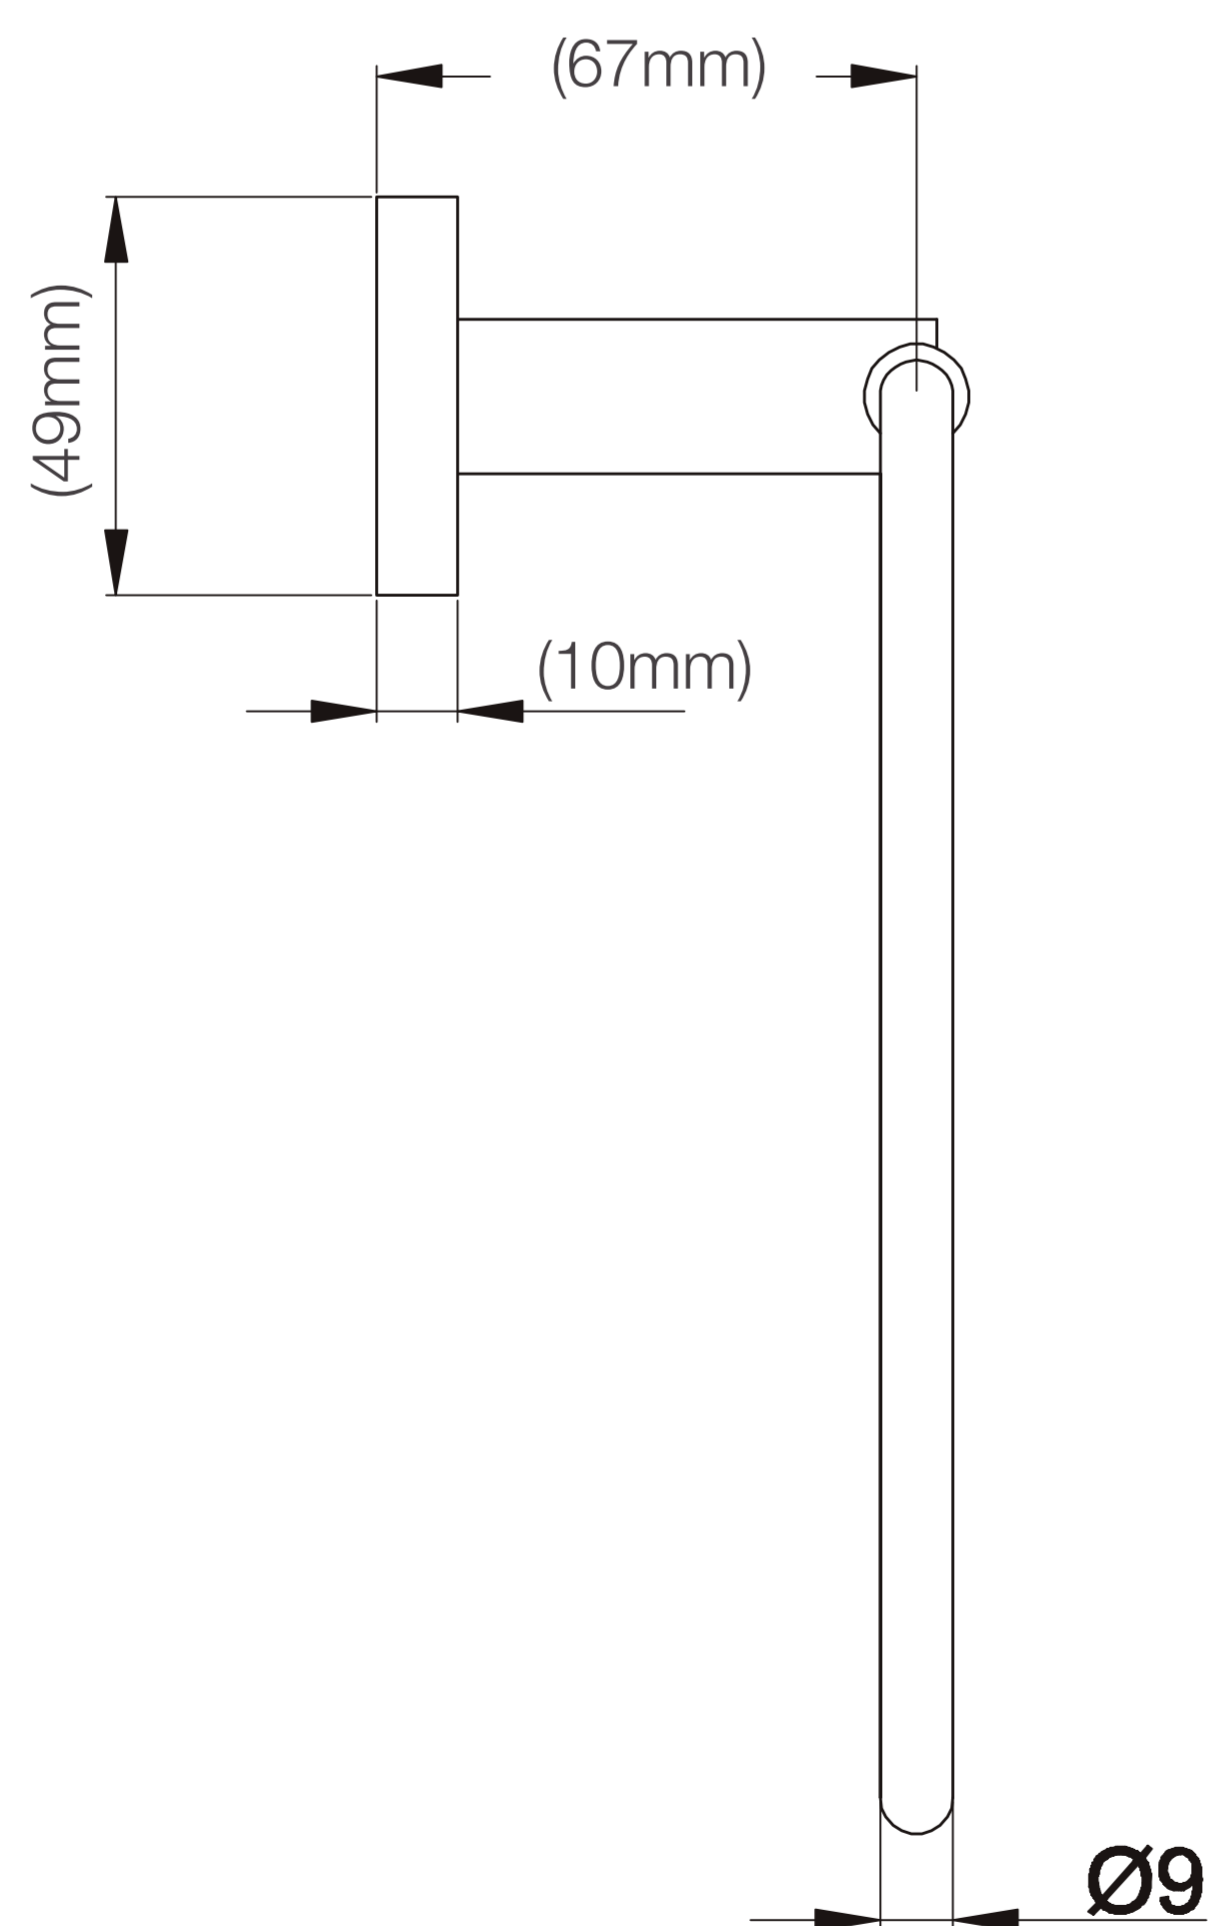

FERRETTI

VERONA PLUS ARO TOALLERO

Extra **Durable**

Simple Instalación **1**
Fácil y rápida,
con herramientas básicas.

3 **Accesorios de Montaje**
Pernos y tarugos para la
instalación.

**Acabado Cromado
de Alta Calidad** **2**
Superficie duradera y atractiva.

4 **Fabricado en Bronce Pesado**
Para máxima duración.

Diseño Moderno
Minimalista

Fácil
Limpieza

Todo lo que necesitas
está incluido

Fácil instalación

Garantía Limitada contra
daños de fabricación

FERRETTI

Medidas: Largo 184mm x Ancho 67mm x Altura 201mm

Código de Producto	FA 1596
Material	Bronce Pesado
Acabado	Cromado
Largo	184mm
Ancho	67mm
Altura	201mm
Componentes de Instalación (tornillo(s), tarugo(s) de plástico, etc.)	Si