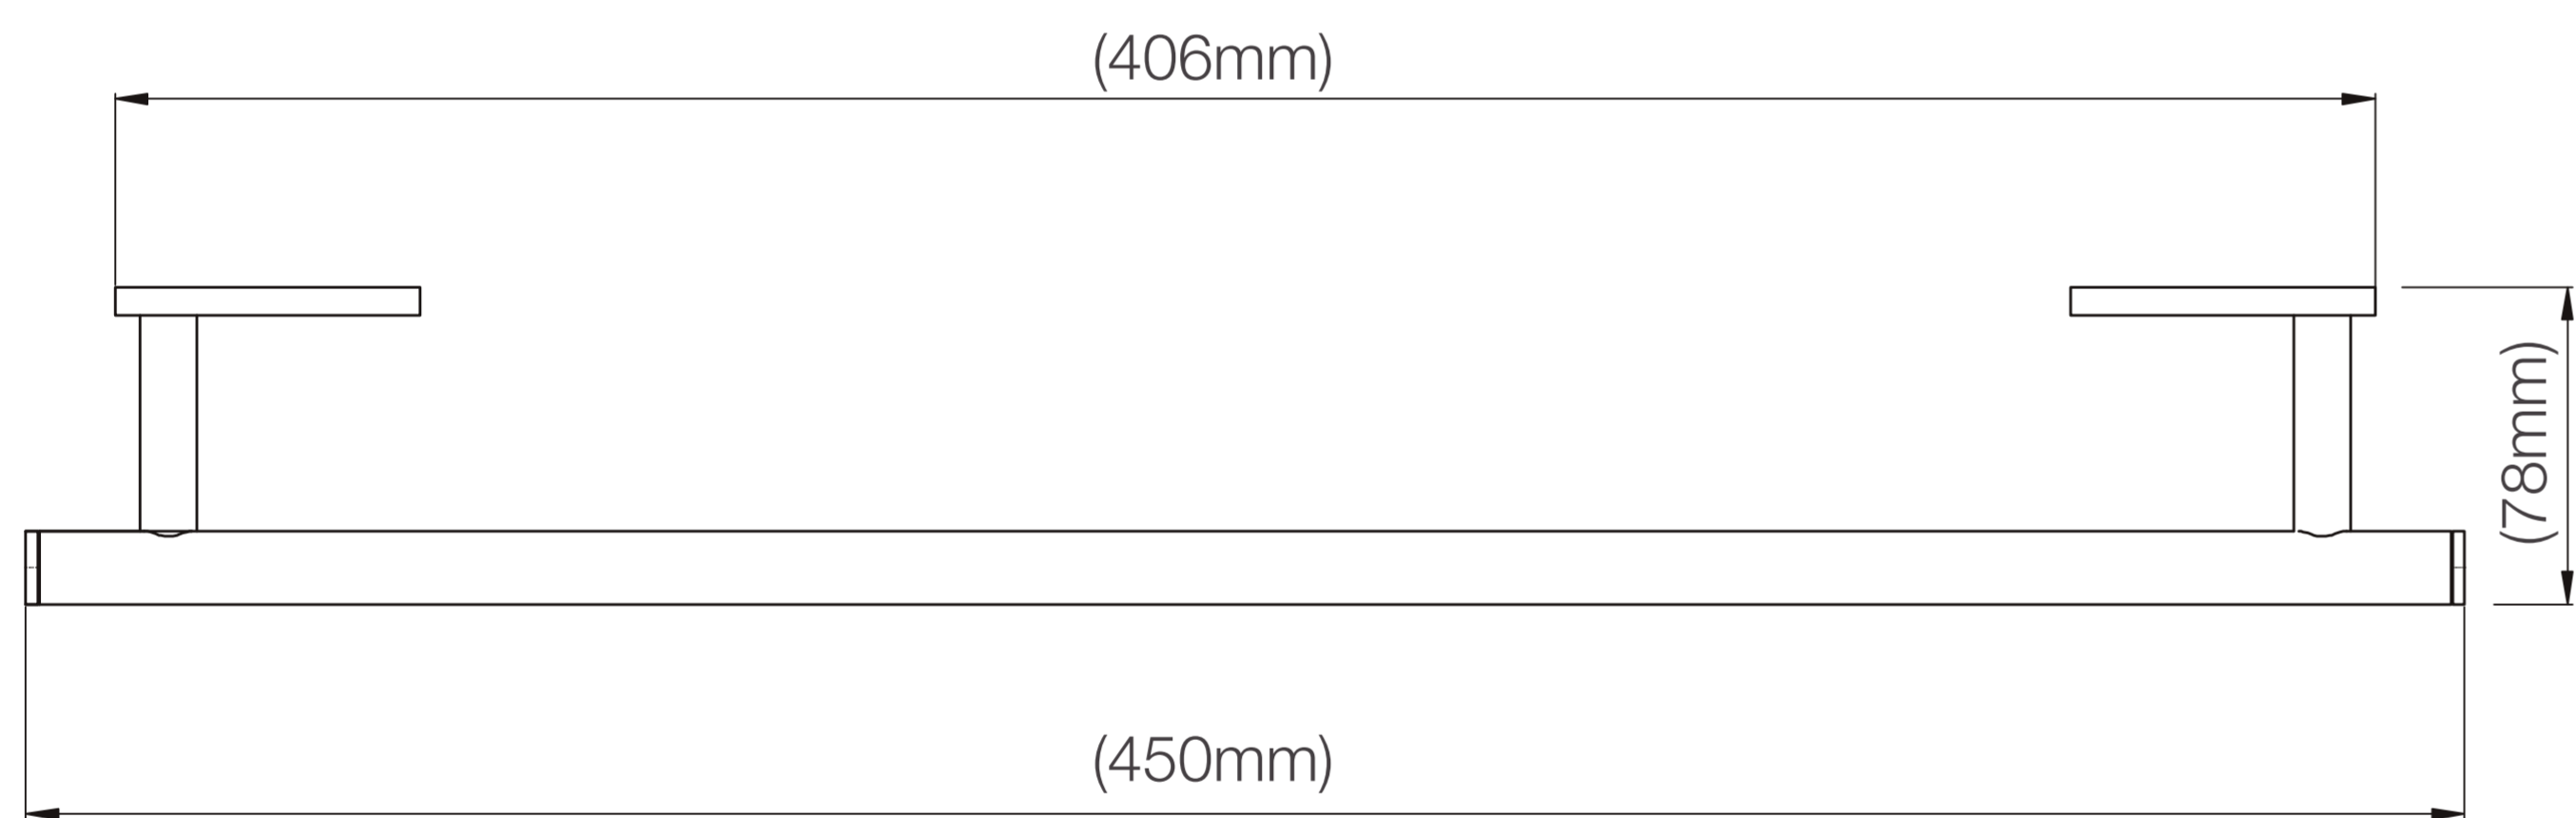

# FERRETTI

Medidas: Ancho 78 mm x Largo 450 mm x Alto 45 mm

<b>Código de Producto</b>	FA 1579
<b>Material</b>	Bronce Pesado
<b>Acabado</b>	Cromado
<b>Largo</b>	450 mm
<b>Ancho</b>	78 mm
<b>Altura</b>	45 mm
<b>Componentes de Instalación (tornillo(s), tarugo(s) de plástico, etc.)</b>	Si