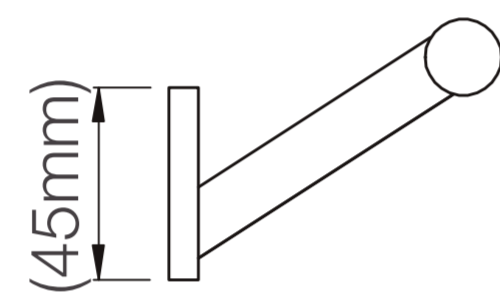

# FERRETTI

Medidas: Ancho 78 mm x Largo 450 mm x Alto 45 mm

<b>Código de Producto</b>	FA 1579
<b>Material</b>	Bronce Pesado
<b>Acabado</b>	Cromado
<b>Largo</b>	450 mm
<b>Ancho</b>	78 mm
<b>Altura</b>	45 mm
<b>Componentes de Instalación (tornillo(s), tarugo(s) de plástico, etc.)</b>	Si