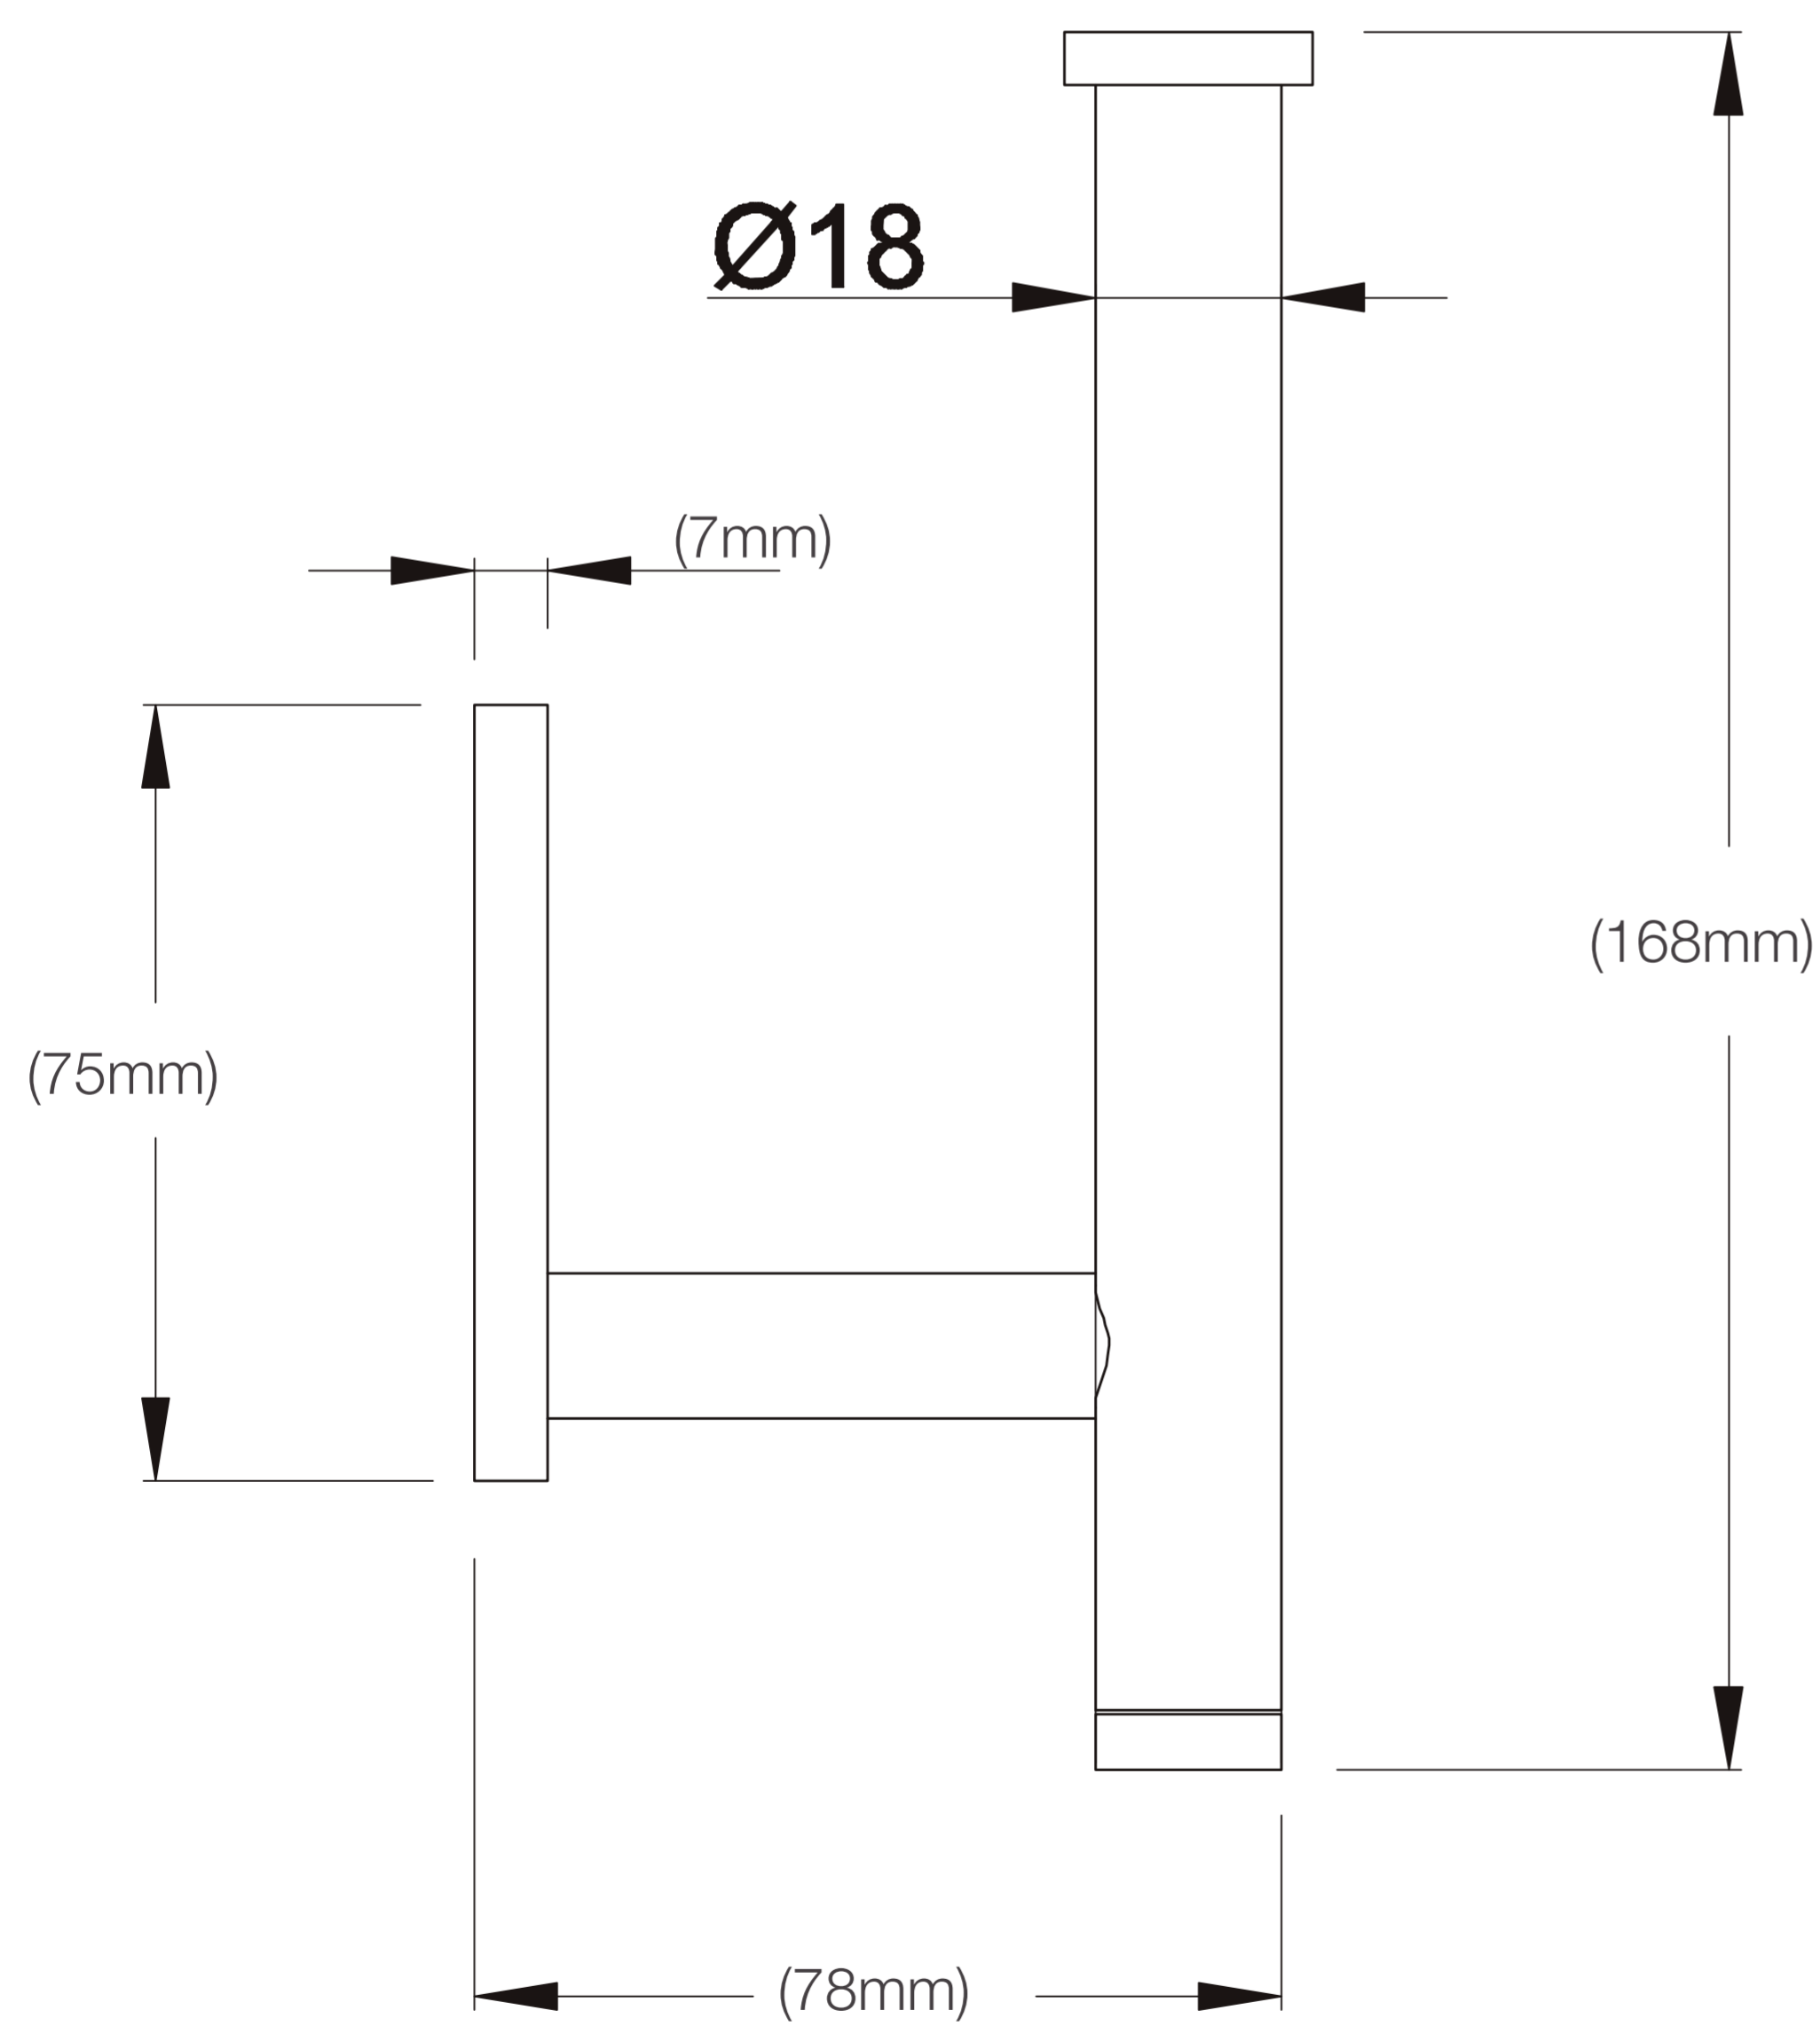

# FERRETTI

Medidas: Largo 168mm x Ancho 81mm x Altura 64mm

<b>Código de Producto</b>	FA 1569
<b>Material</b>	Bronce Pesado
<b>Acabado</b>	Cromado
<b>Largo</b>	168mm
<b>Ancho</b>	81mm
<b>Altura</b>	64mm
<b>Componentes de Instalación (tornillo(s), tarugo(s) de plástico, etc.)</b>	Si