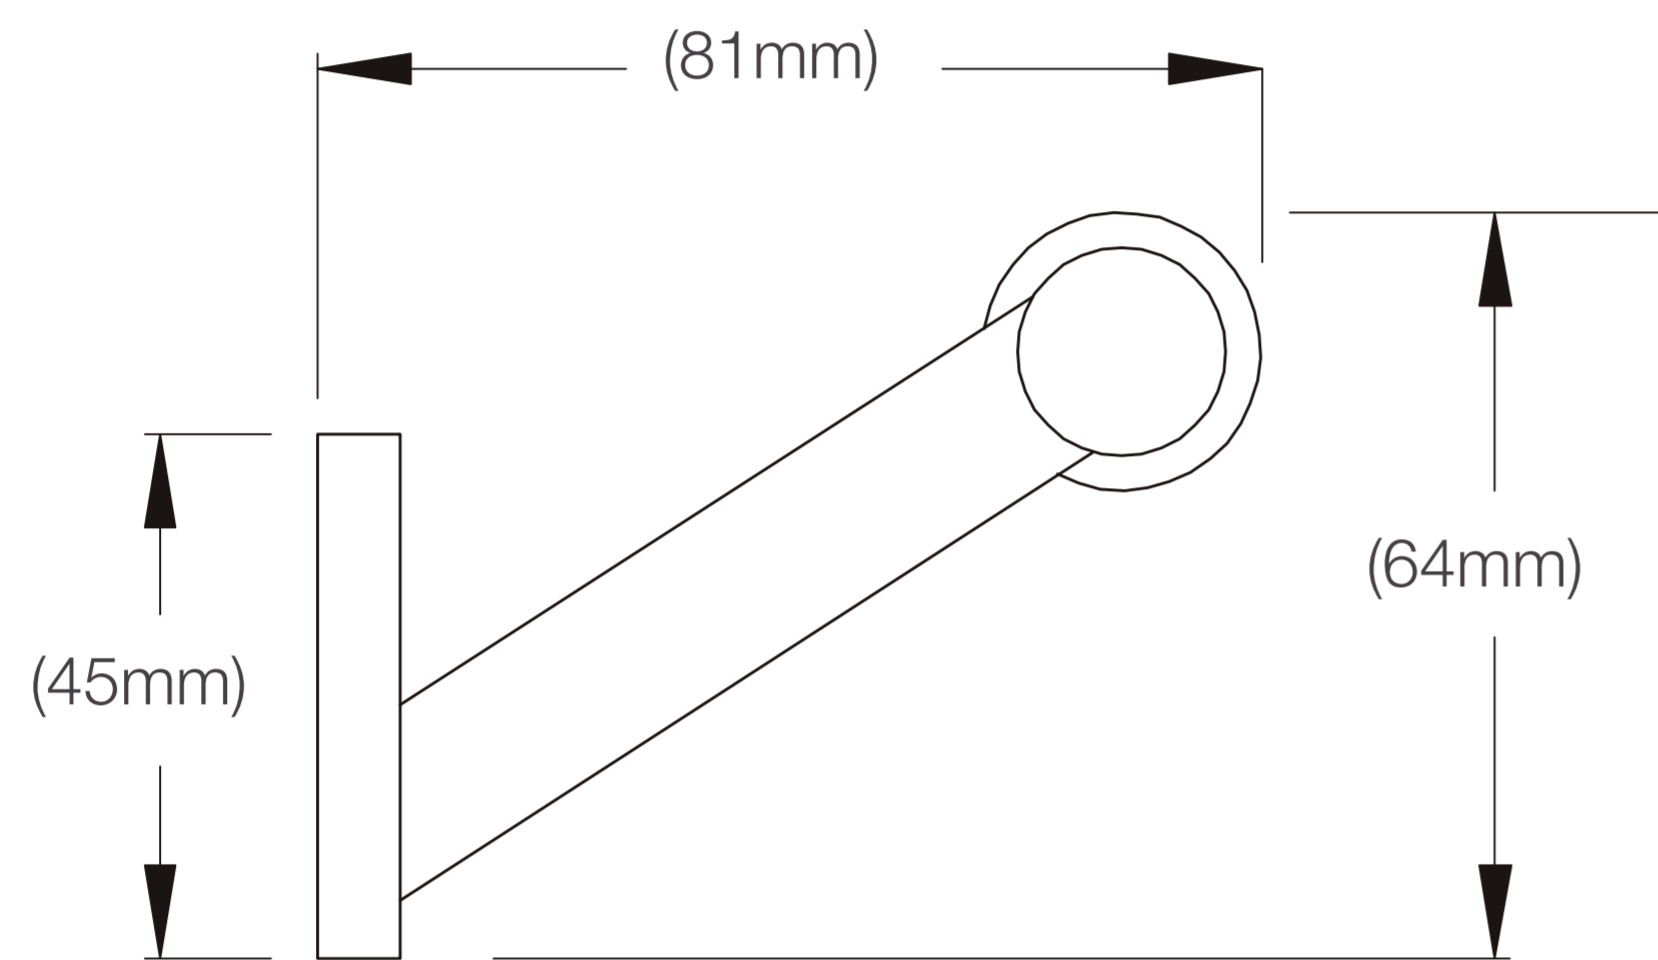

# FERRETTI

Medidas: Largo 168mm x Ancho 81mm x Altura 64mm

<b>Código de Producto</b>	FA 1569
<b>Material</b>	Bronce Pesado
<b>Acabado</b>	Cromado
<b>Largo</b>	168mm
<b>Ancho</b>	81mm
<b>Altura</b>	64mm
<b>Componentes de Instalación (tornillo(s), tarugo(s) de plástico, etc.)</b>	Si