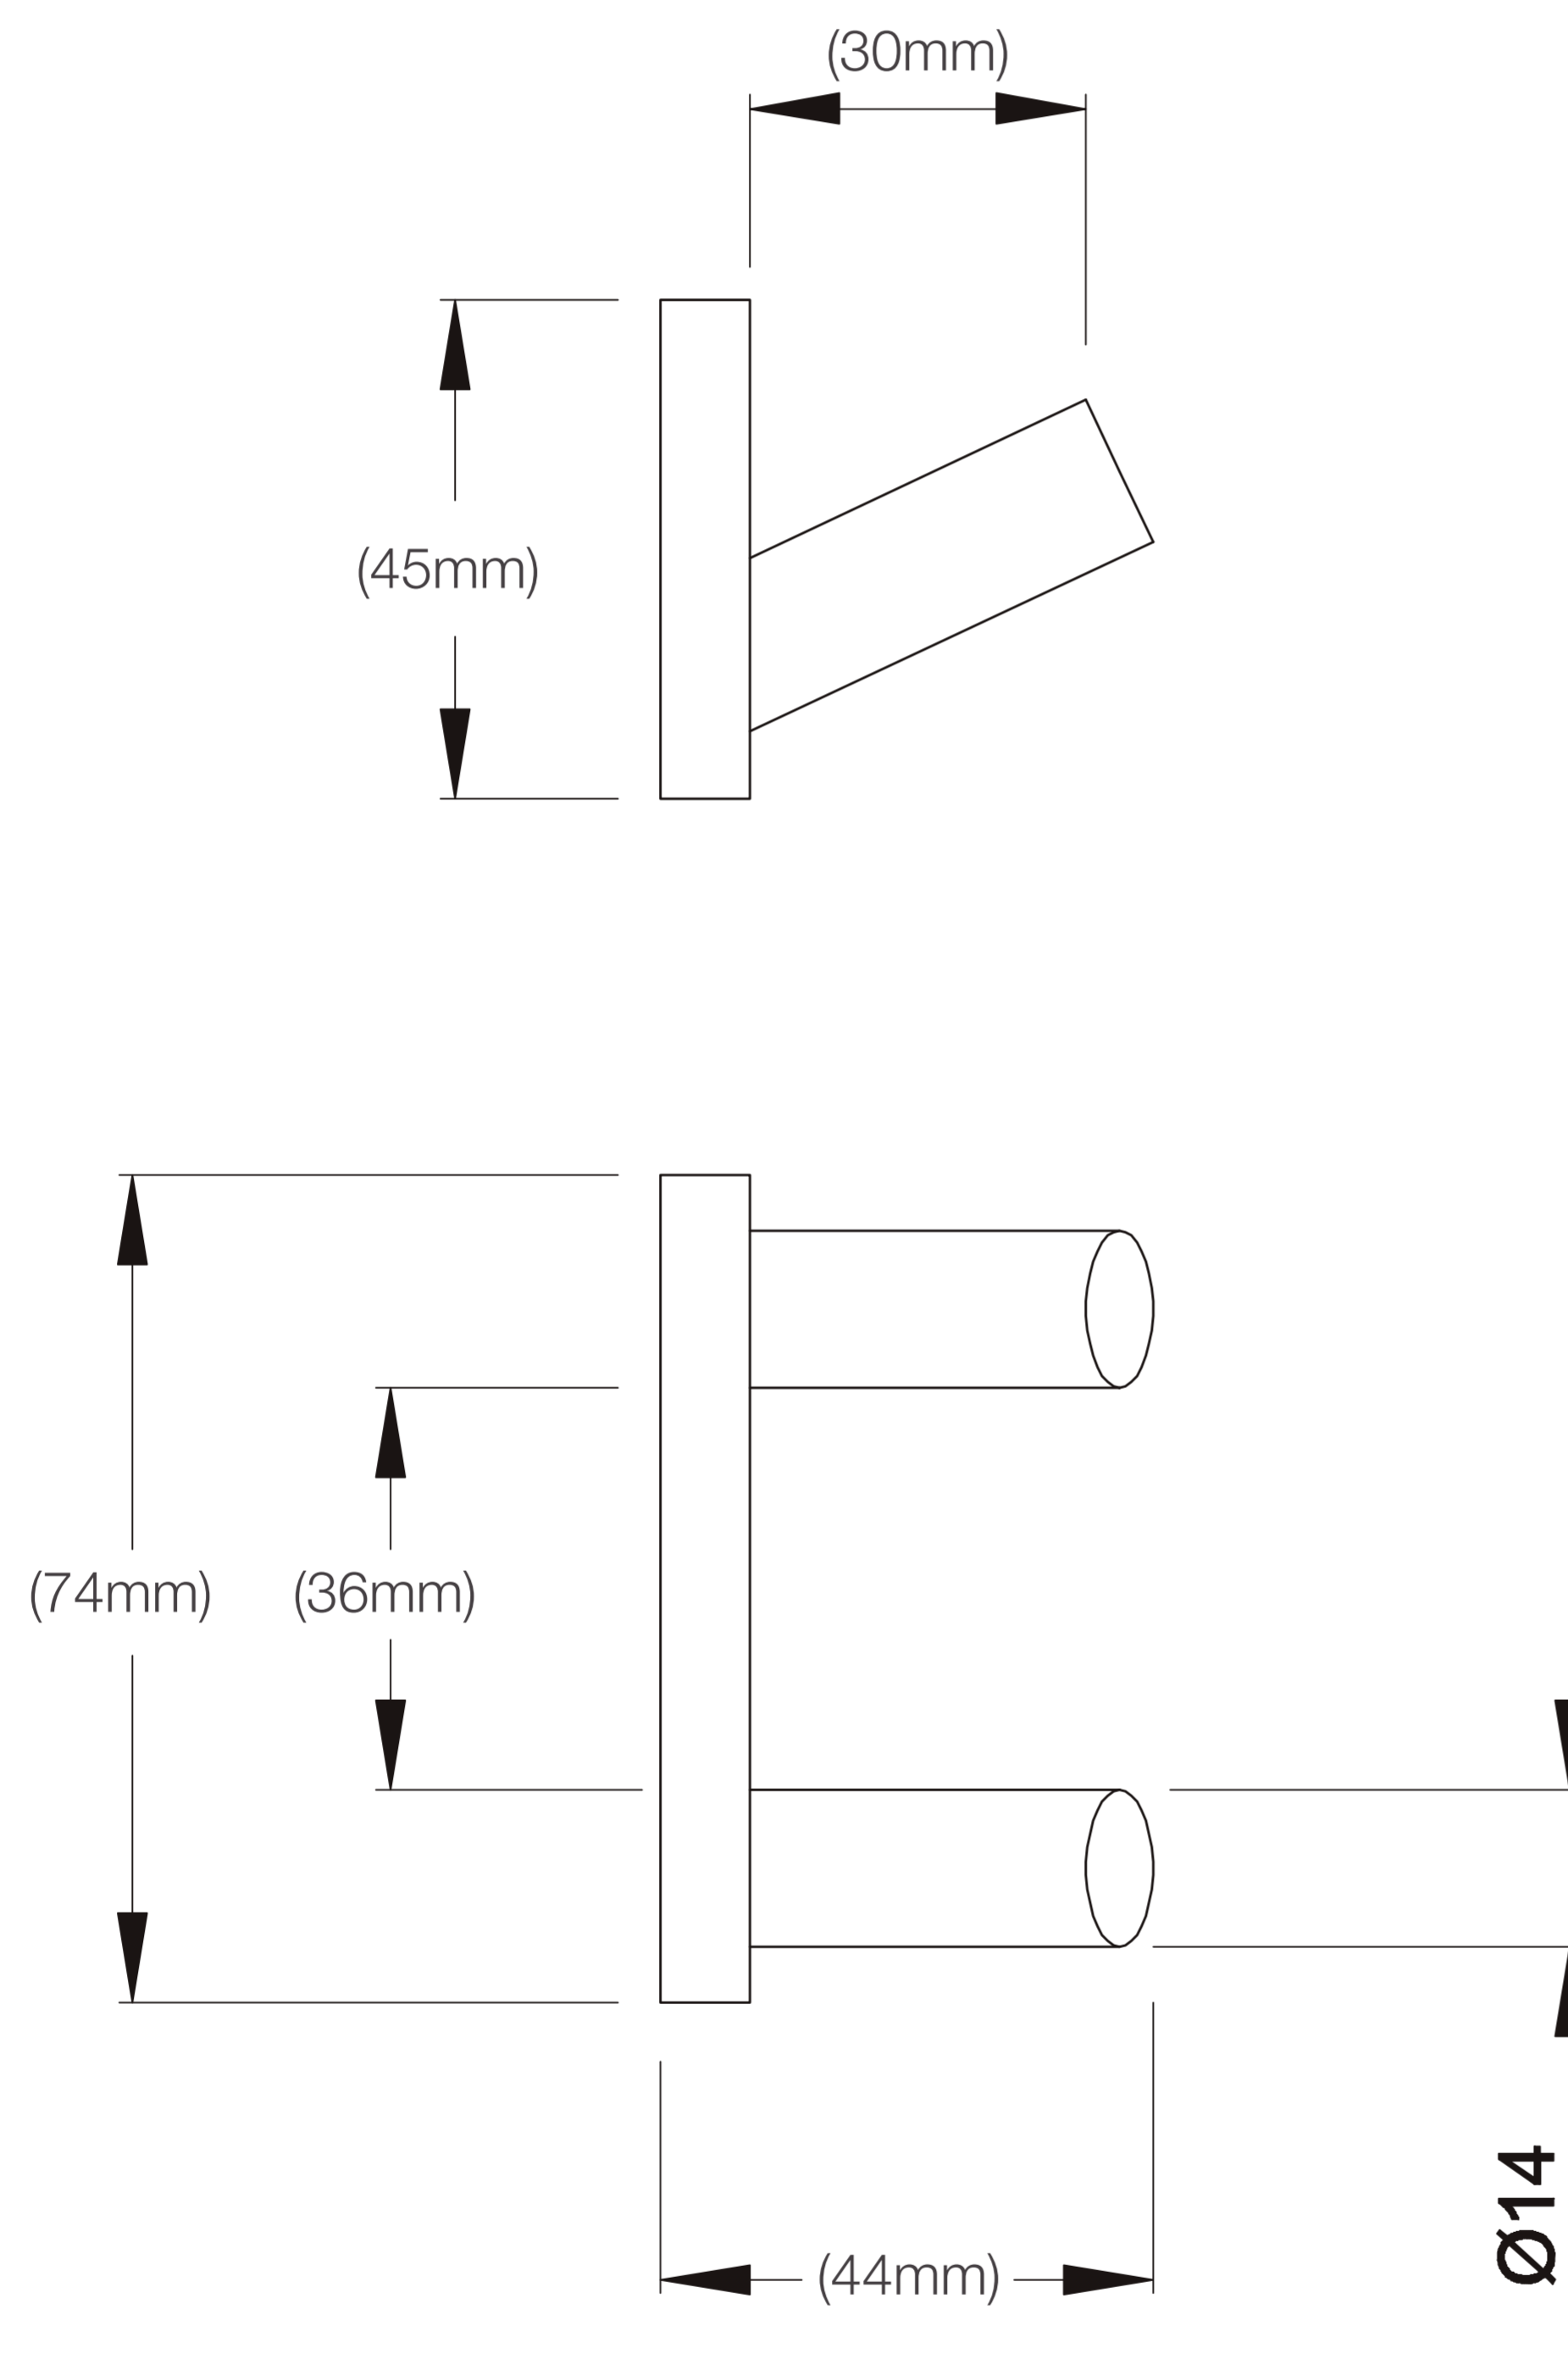

Pernos y tarugos para la instalación.

4

Fabricado en Bronce Pesado

Para máxima duración.

Diseño Moderno
Minimalista

Fácil
Limpieza

Todo lo que necesitas
está incluido

Fácil instalación

Garantía Limitada contra
daños de fabricación

FERRETTI

Medidas: Largo 74mm x Ancho 44mm x Altura 45mm

Código de Producto	FA 1560
Material	Bronce Pesado
Acabado	Cromado
Largo	74mm
Ancho	44mm
Altura	45mm
Componentes de Instalación (tornillo(s), tarugo(s) de plástico, etc.)	Si