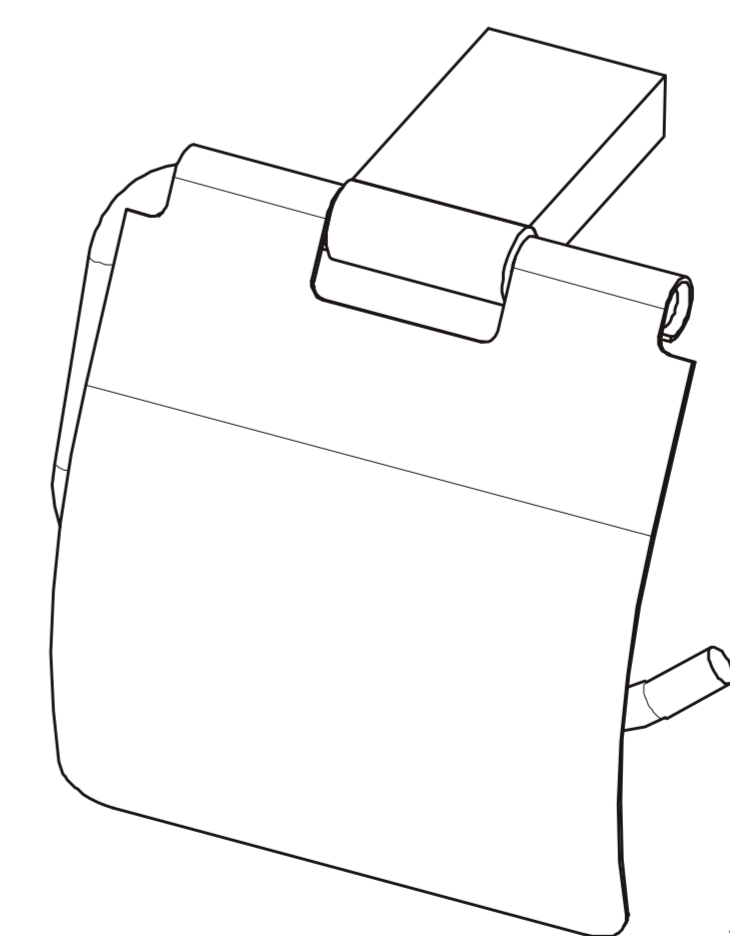

Fácil instalación

Garantía Limitada contra
daños de fabricación

POLUX PLUS PORTA PAPEL HIGIENICO CON TAPA

FERRETTI

Medidas: Largo 146mm x Ancho 106mm x Altura 132mm

Código de Producto	FA 1248
Material	Bronce Pesado
Acabado	Cromado
Largo	146mm
Ancho	106mm
Altura	132mm
Componentes de Instalación (tornillo, tarugo, etc.)	Si