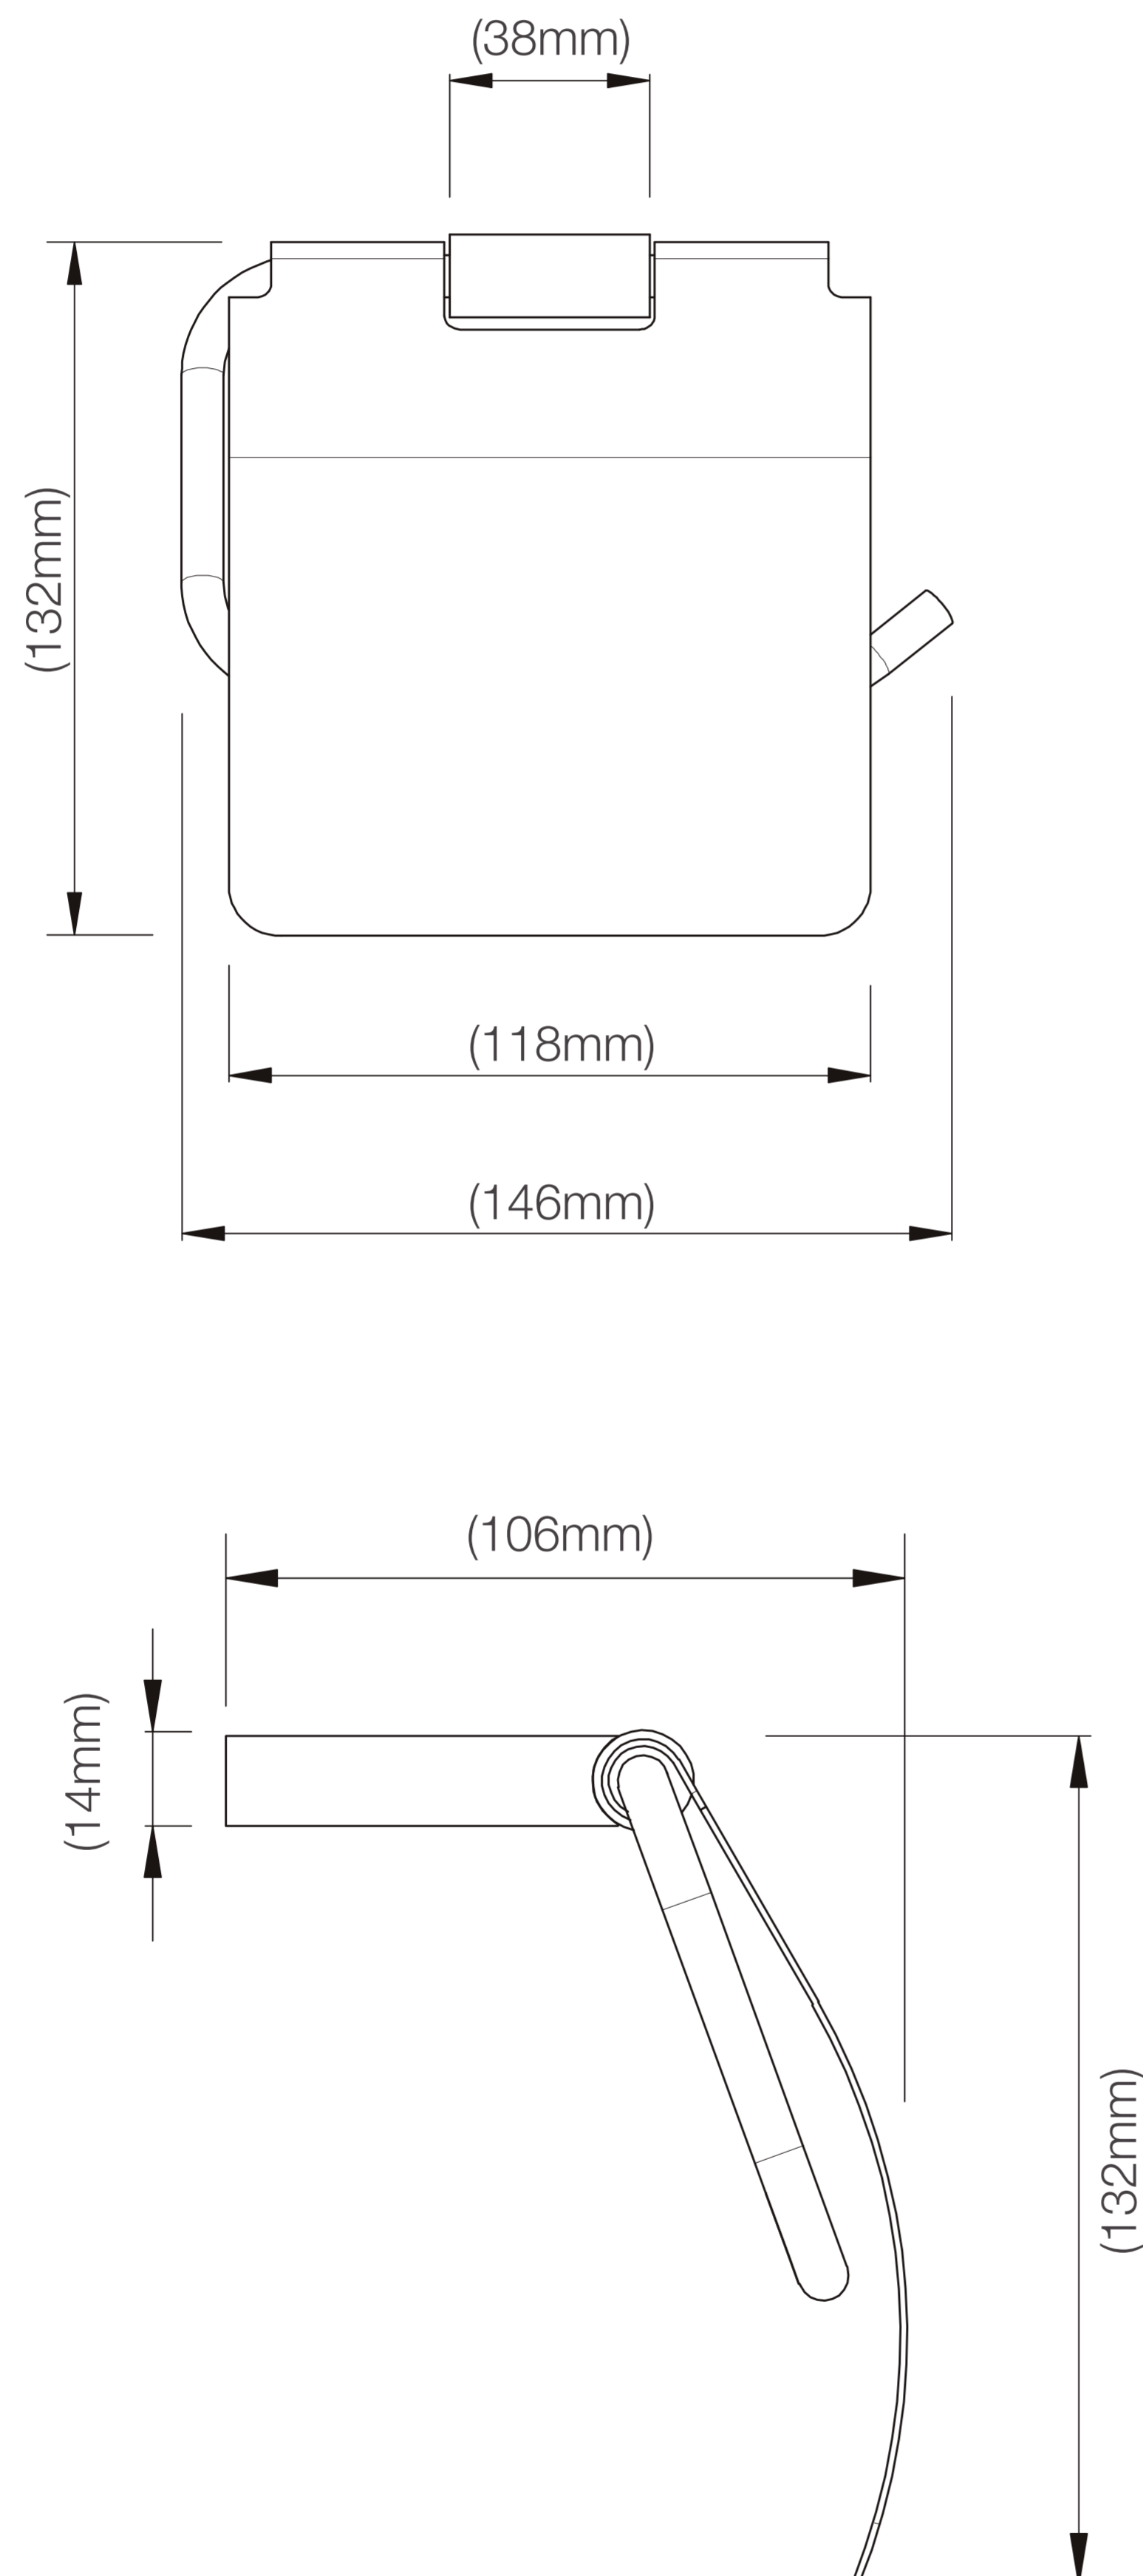

Fácil instalación

Garantía Limitada contra
daños de fabricación

POLUX PLUS PORTA PAPEL HIGIENICO CON TAPA

FERRETTI

Medidas: Largo 146mm x Ancho 106mm x Altura 132mm

Código de Producto	FA 1248
Material	Bronce Pesado
Acabado	Cromado
Largo	146mm
Ancho	106mm
Altura	132mm
Componentes de Instalación (tornillo, tarugo, etc.)	Si

*(Vista 3/4)