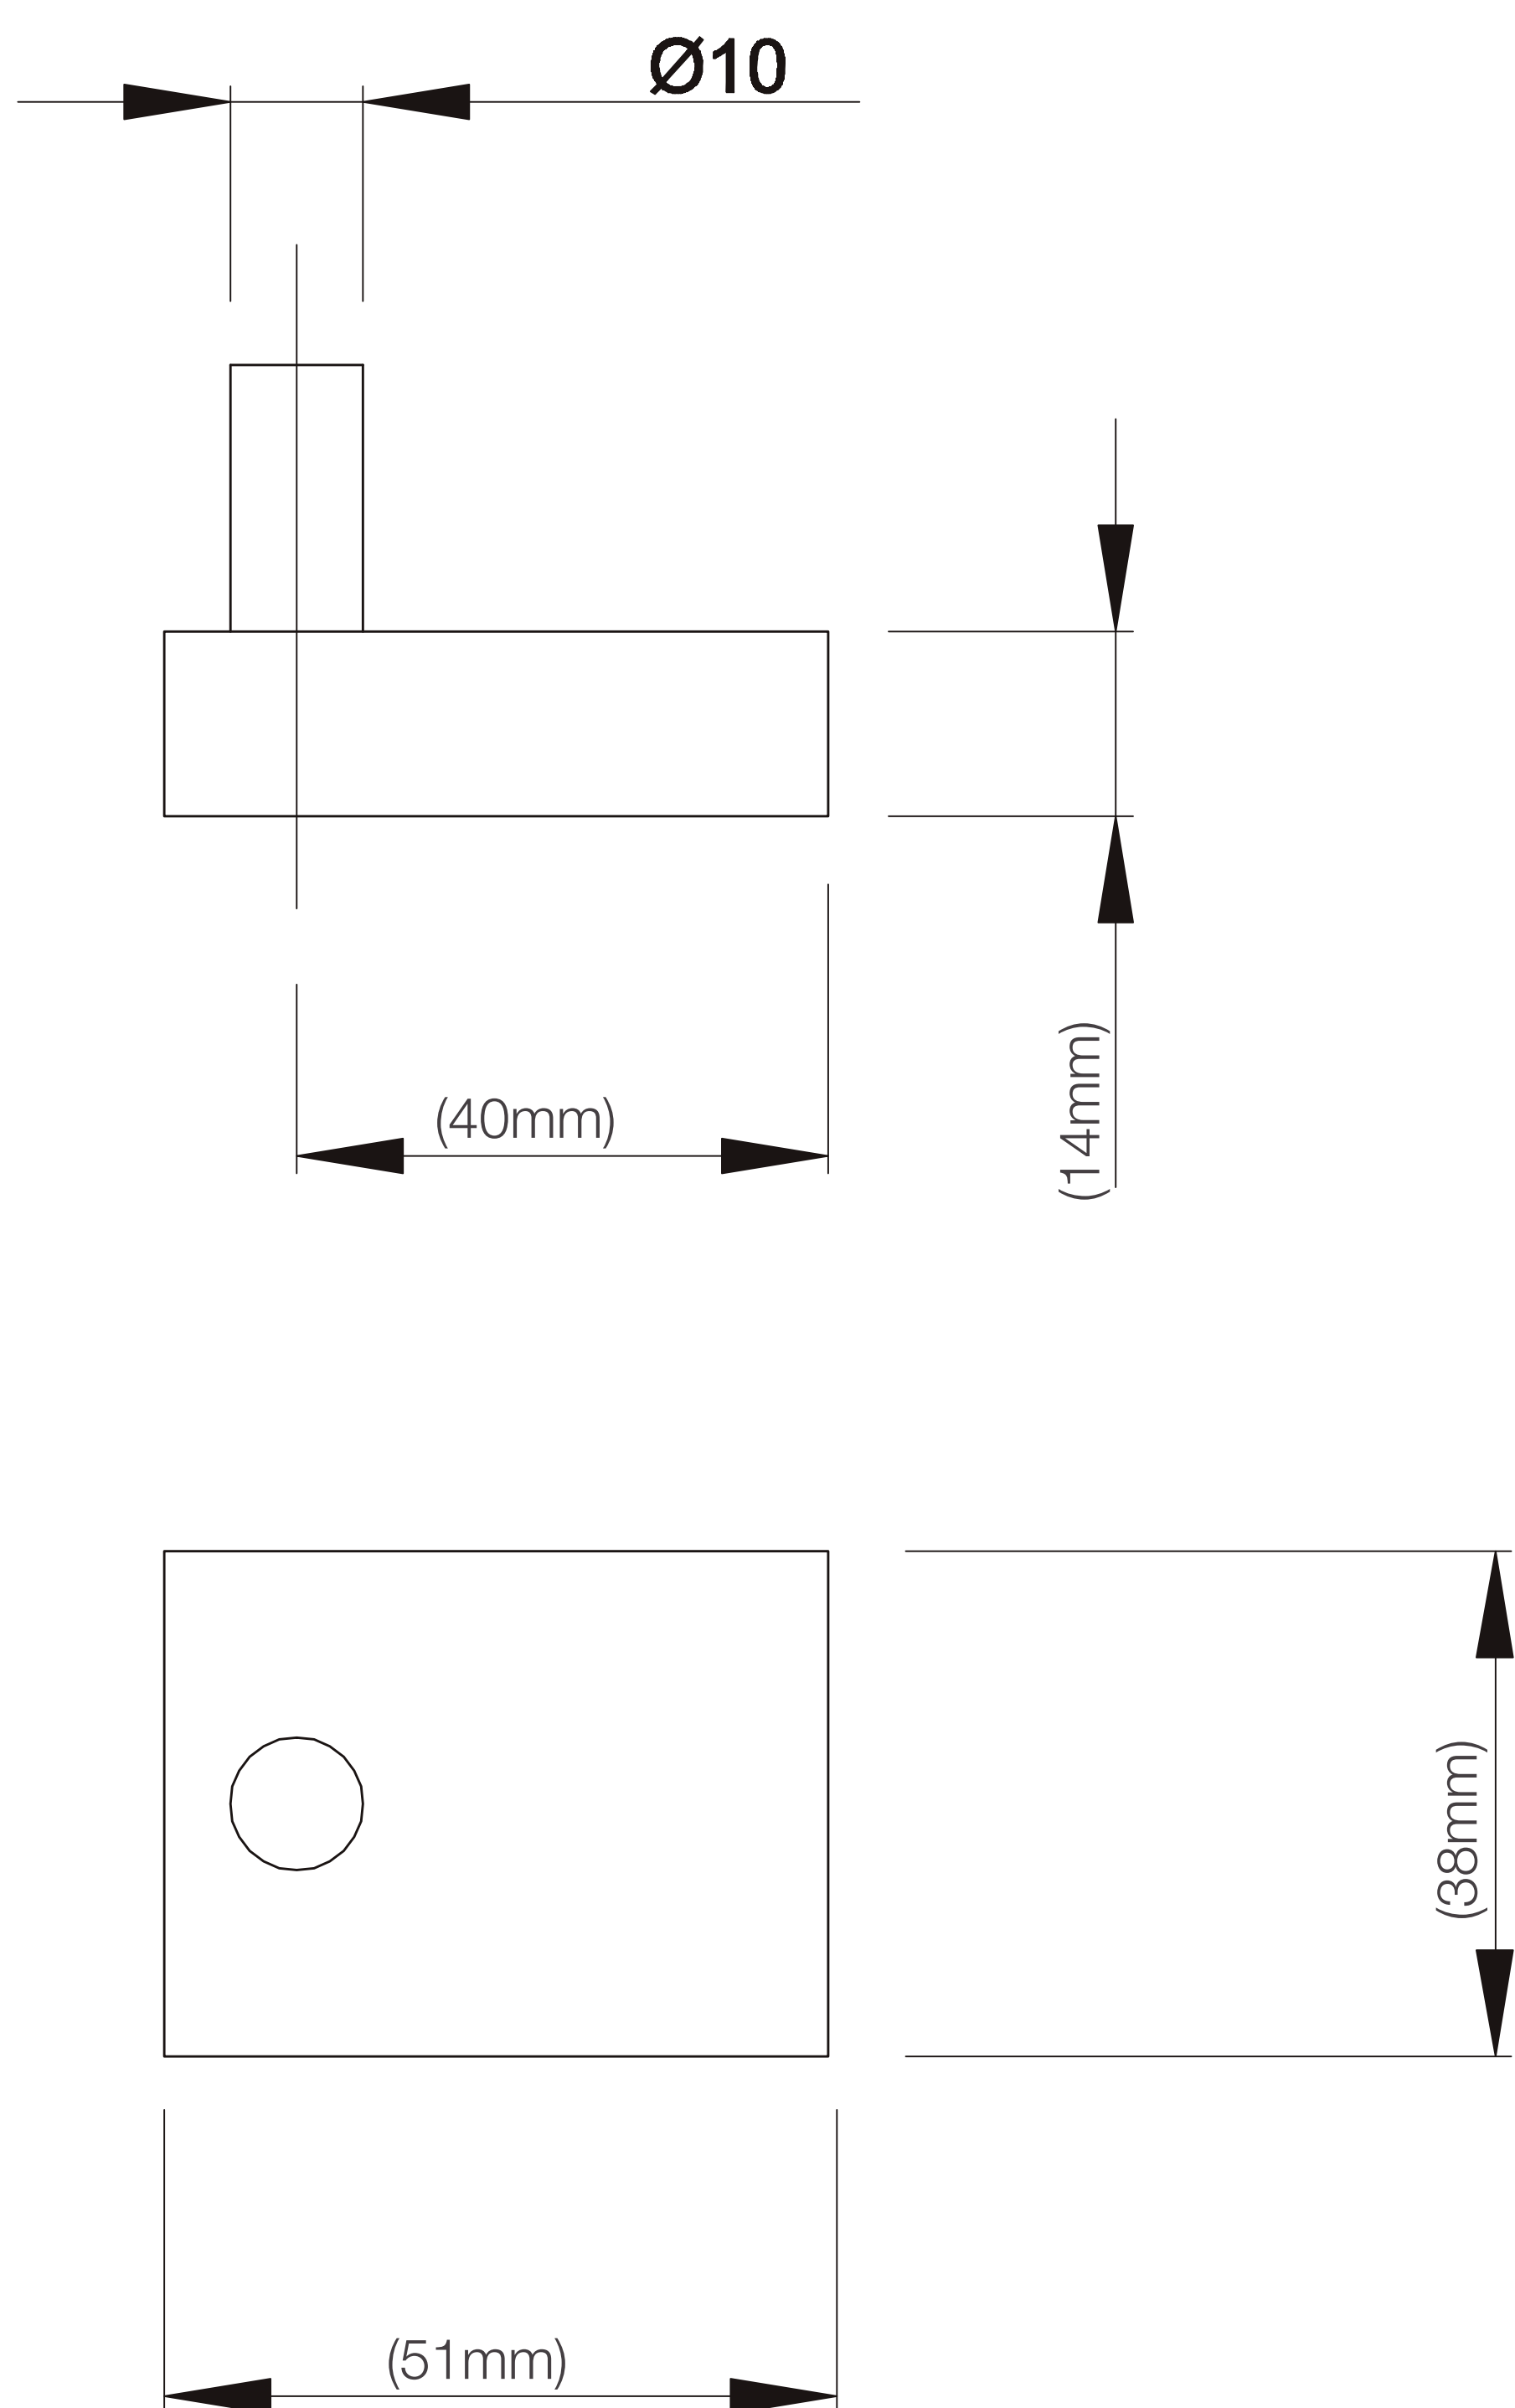

Fácil instalación

Garantía Limitada contra
daños de fabricación

Medidas: Largo 51mm x Ancho 38mm x Altura 14mm

Código de Producto	FA 1206
Material	Bronce Pesado
Acabado	Cromado
Largo	51mm
Ancho	38mm
Altura	14mm
Componentes de Instalación (tornillo, tarugo, etc.)	Si