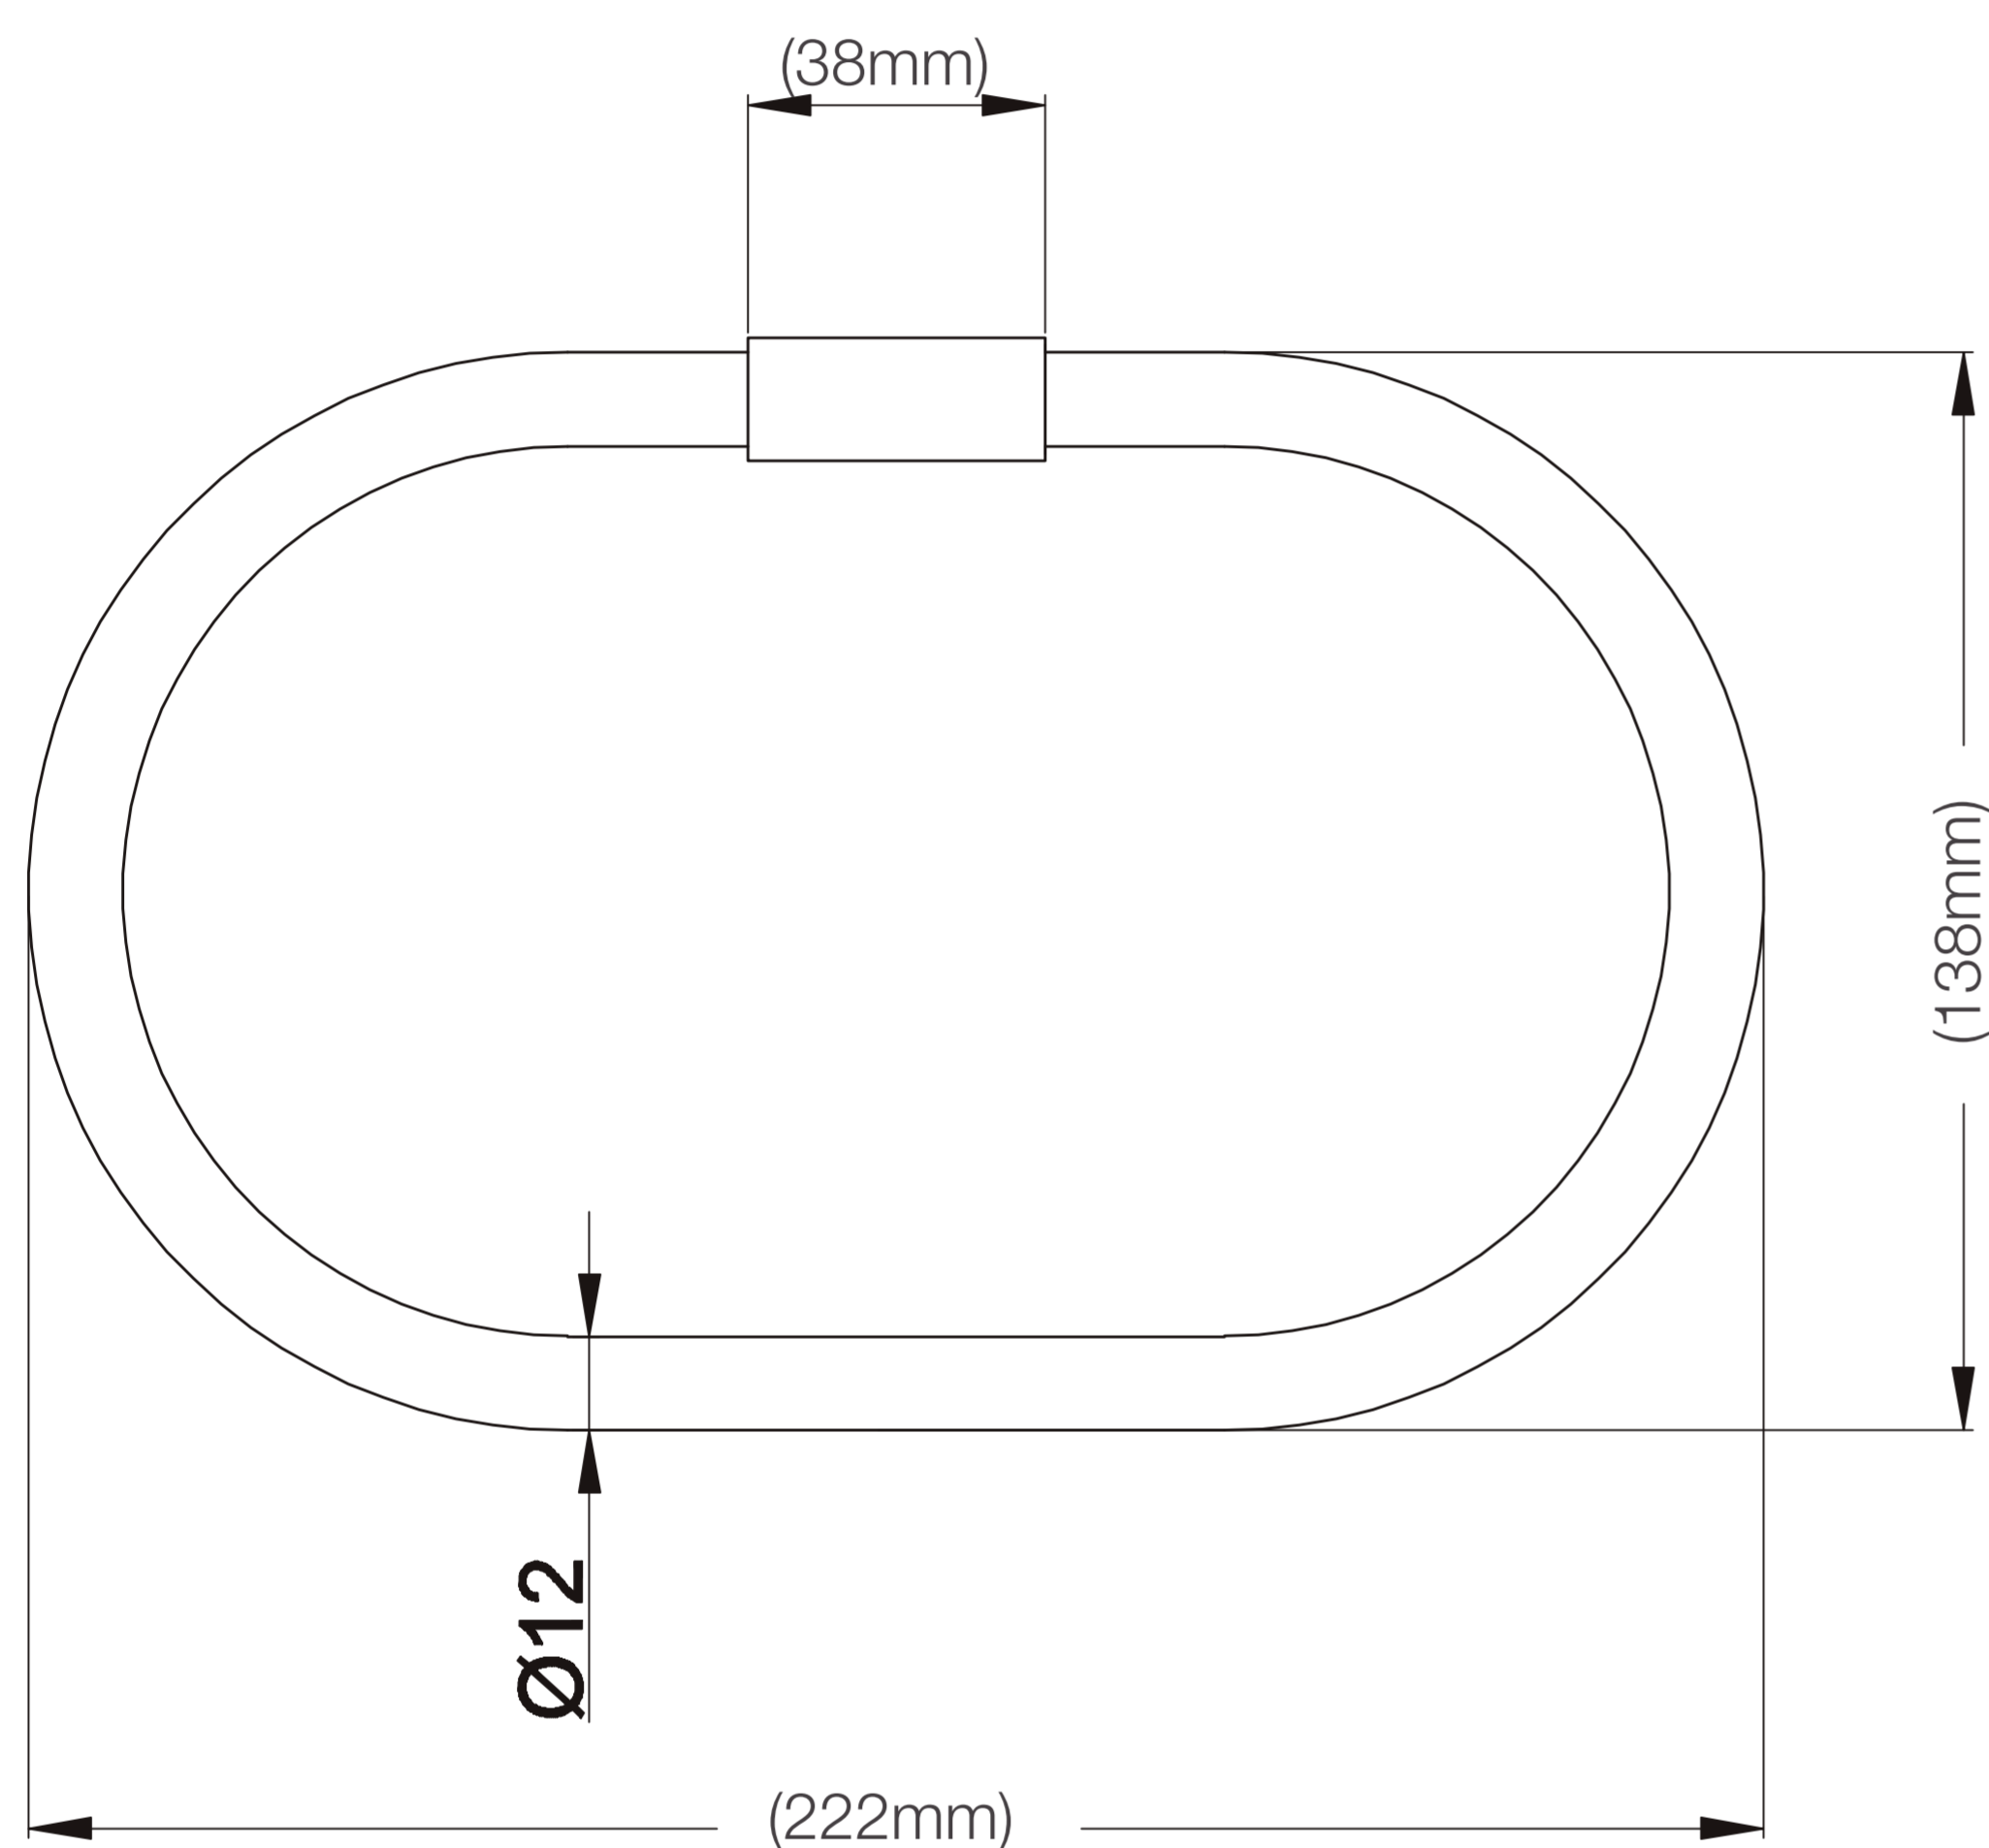

# FERRETTI

Medidas: Largo 180mm x Ancho 74mm x Altura 104mm

<b>Código de Producto</b>	FA 1169
<b>Material</b>	Bronce Pesado
<b>Acabado</b>	Cromado
<b>Largo</b>	180mm
<b>Ancho</b>	74mm
<b>Altura</b>	104mm
<b>Componentes de Instalación (tornillo, tarugo, etc.)</b>	Si