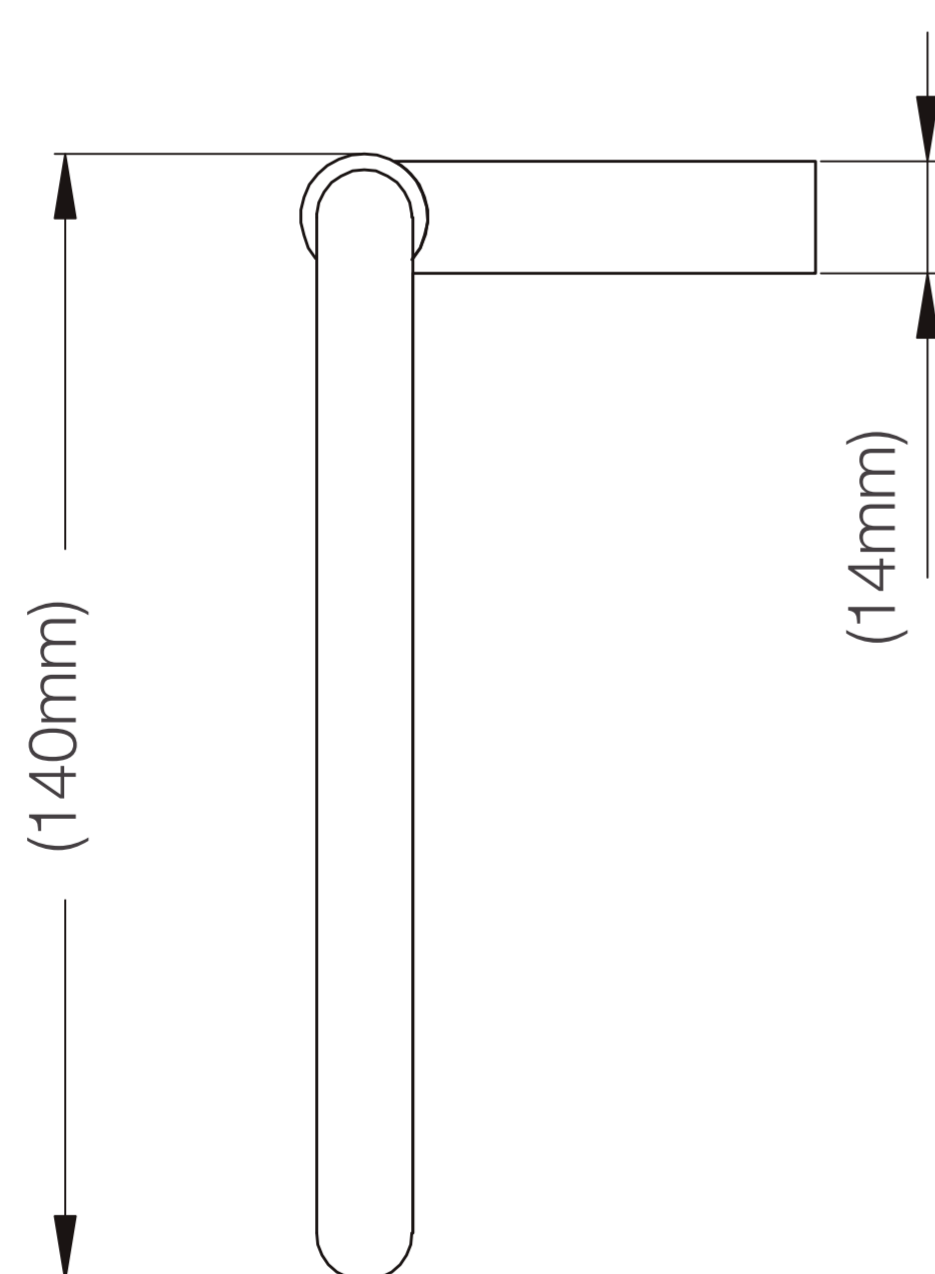

# FERRETTI

Medidas: Largo 180mm x Ancho 74mm x Altura 104mm

<b>Código de Producto</b>	FA 1169
<b>Material</b>	Bronce Pesado
<b>Acabado</b>	Cromado
<b>Largo</b>	180mm
<b>Ancho</b>	74mm
<b>Altura</b>	104mm
<b>Componentes de Instalación (tornillo, tarugo, etc.)</b>	Si

\*(Vista 3/4)