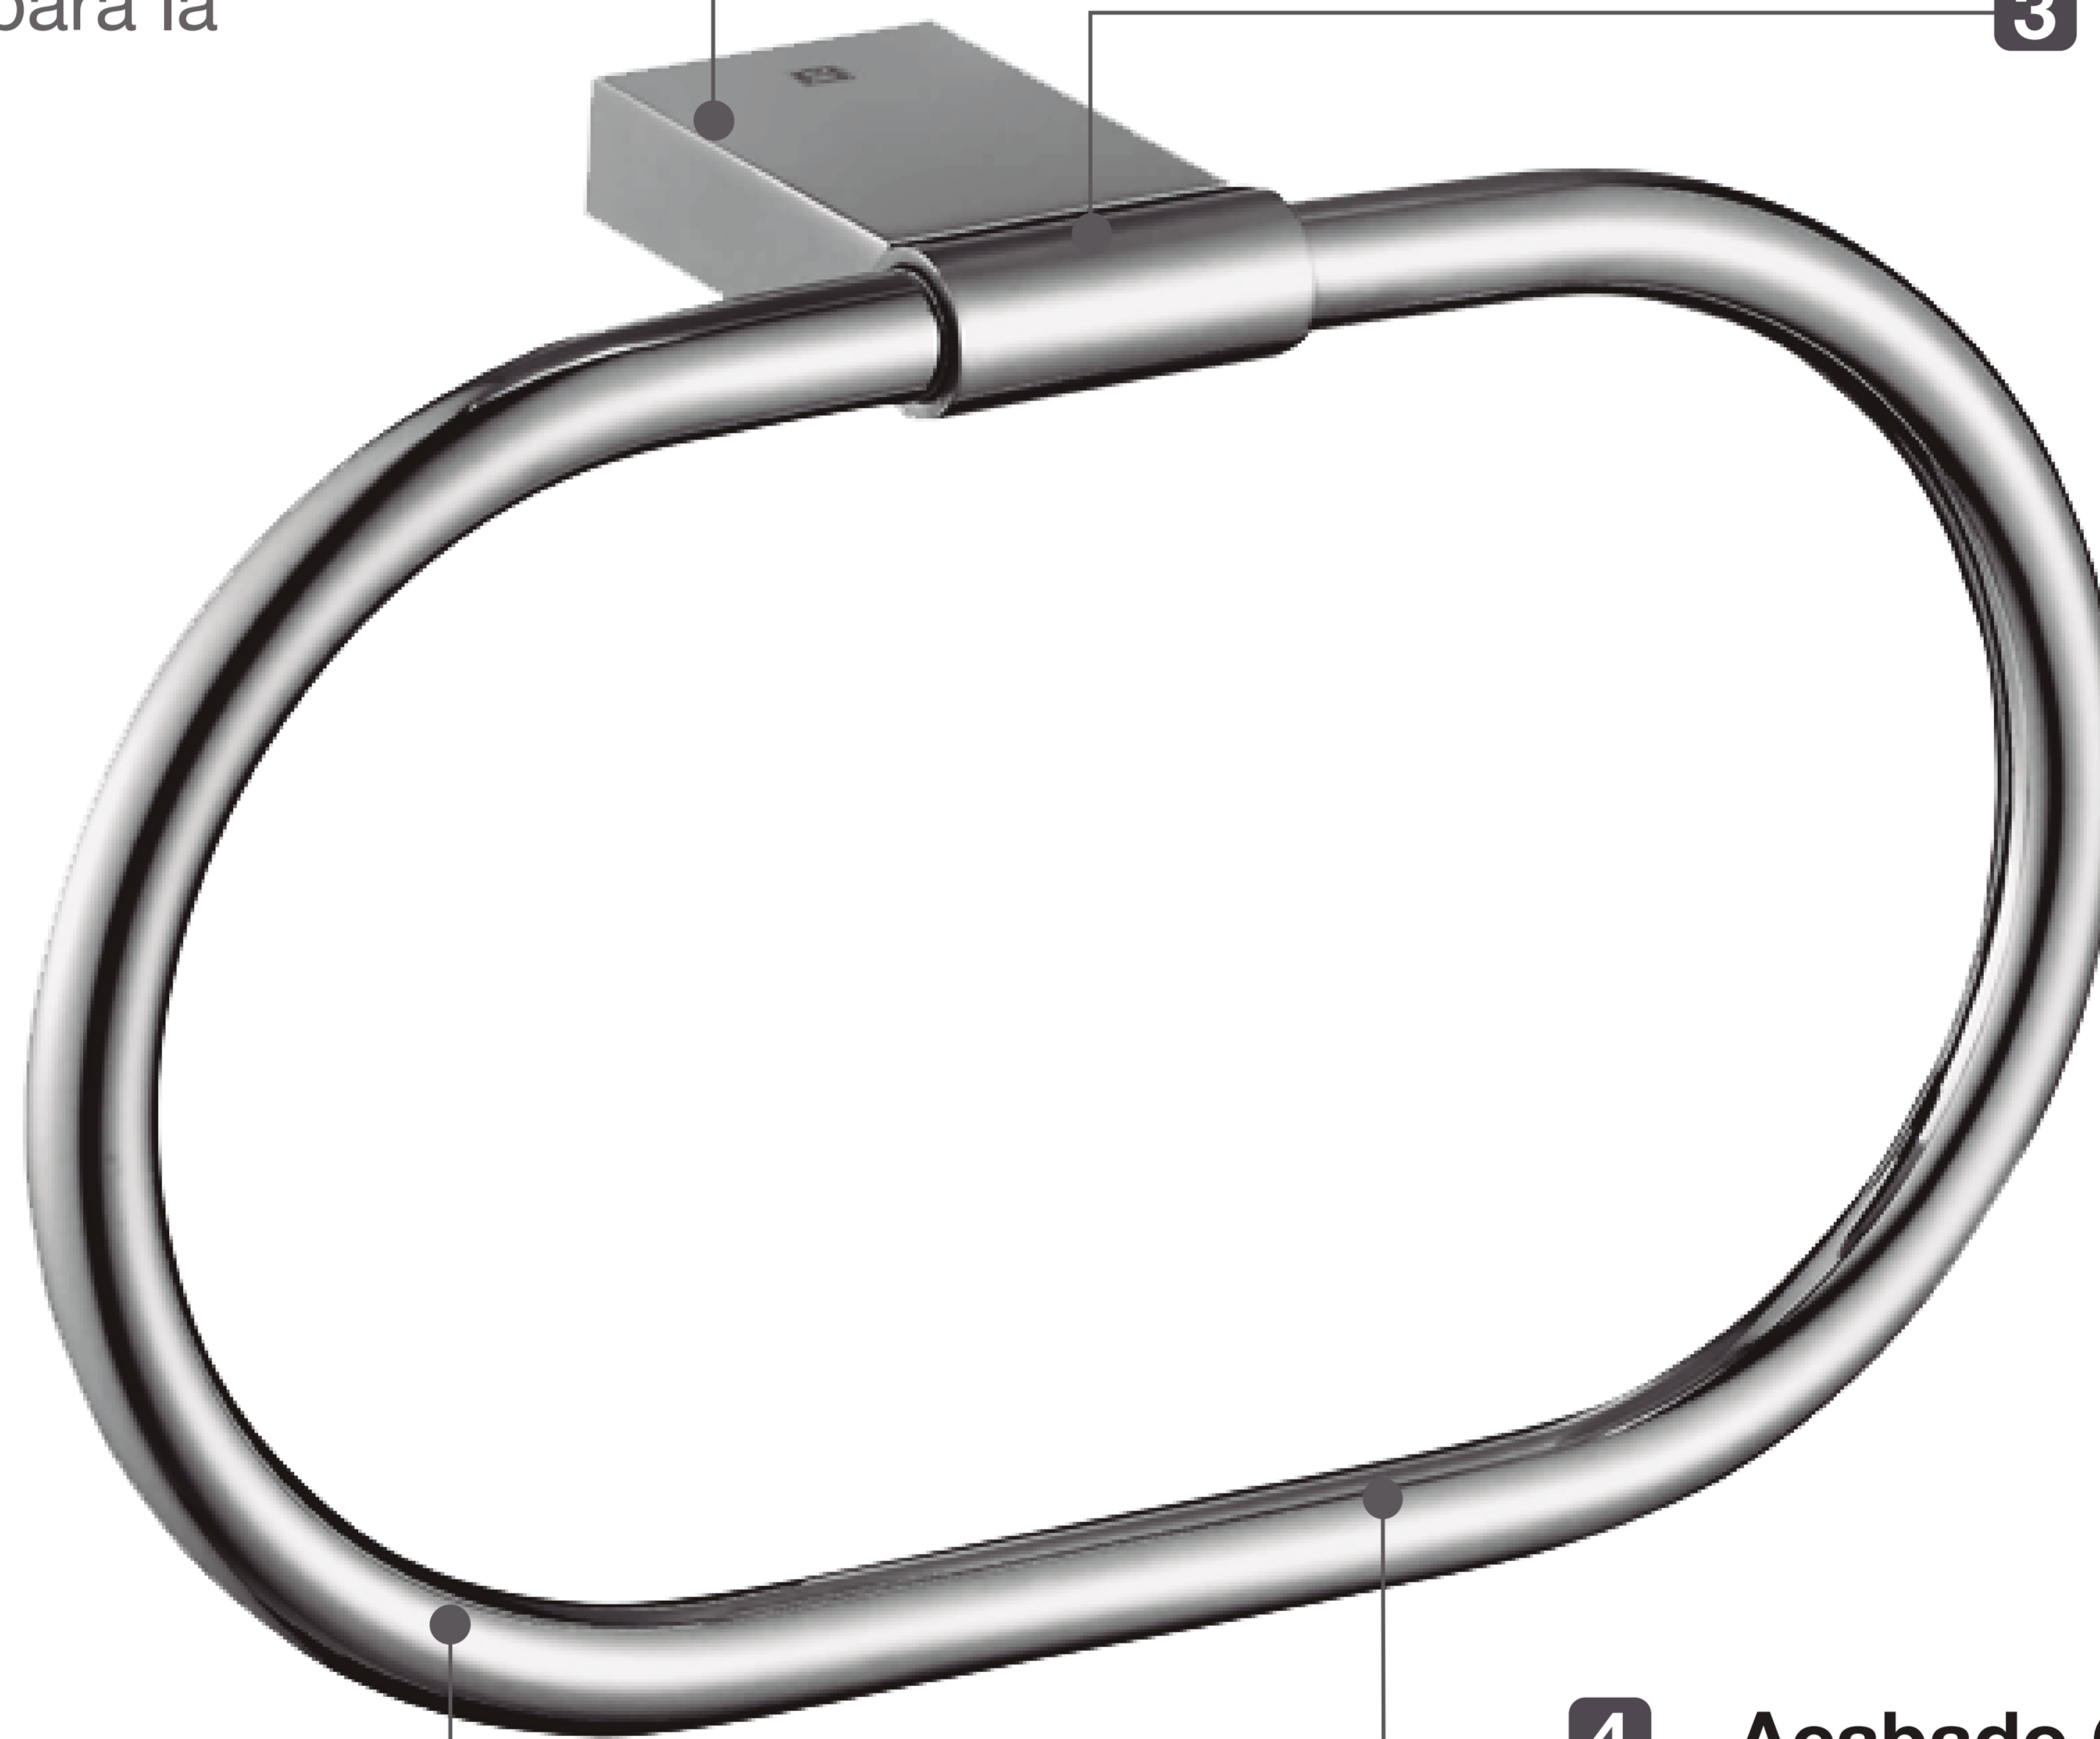

## POLUX PLUS ARO TOALLERO

Extra **Durable**

Innovación **Tecnológica**

**Accesorios de Montaje**  
Pernos y tarugos para la  
instalación.

1

3

**Simple Instalación**  
Fácil y rápida, con  
herramientas básicas.

4

**Acabado Cromado de  
Alta Calidad**  
Superficie duradera y atractiva.

**Fabricado en Bronce Pesado**  
Para máxima duración.

2

Diseño Moderno  
Minimalista

Fácil  
Limpieza

Todo lo que necesitas  
está incluido

# FERRETTI

Medidas: Largo 180mm x Ancho 74mm x Altura 104mm

<b>Código de Producto</b>	FA 1169
<b>Material</b>	Bronce Pesado
<b>Acabado</b>	Cromado
<b>Largo</b>	180mm
<b>Ancho</b>	74mm
<b>Altura</b>	104mm
<b>Componentes de Instalación (tornillo, tarugo, etc.)</b>	Si