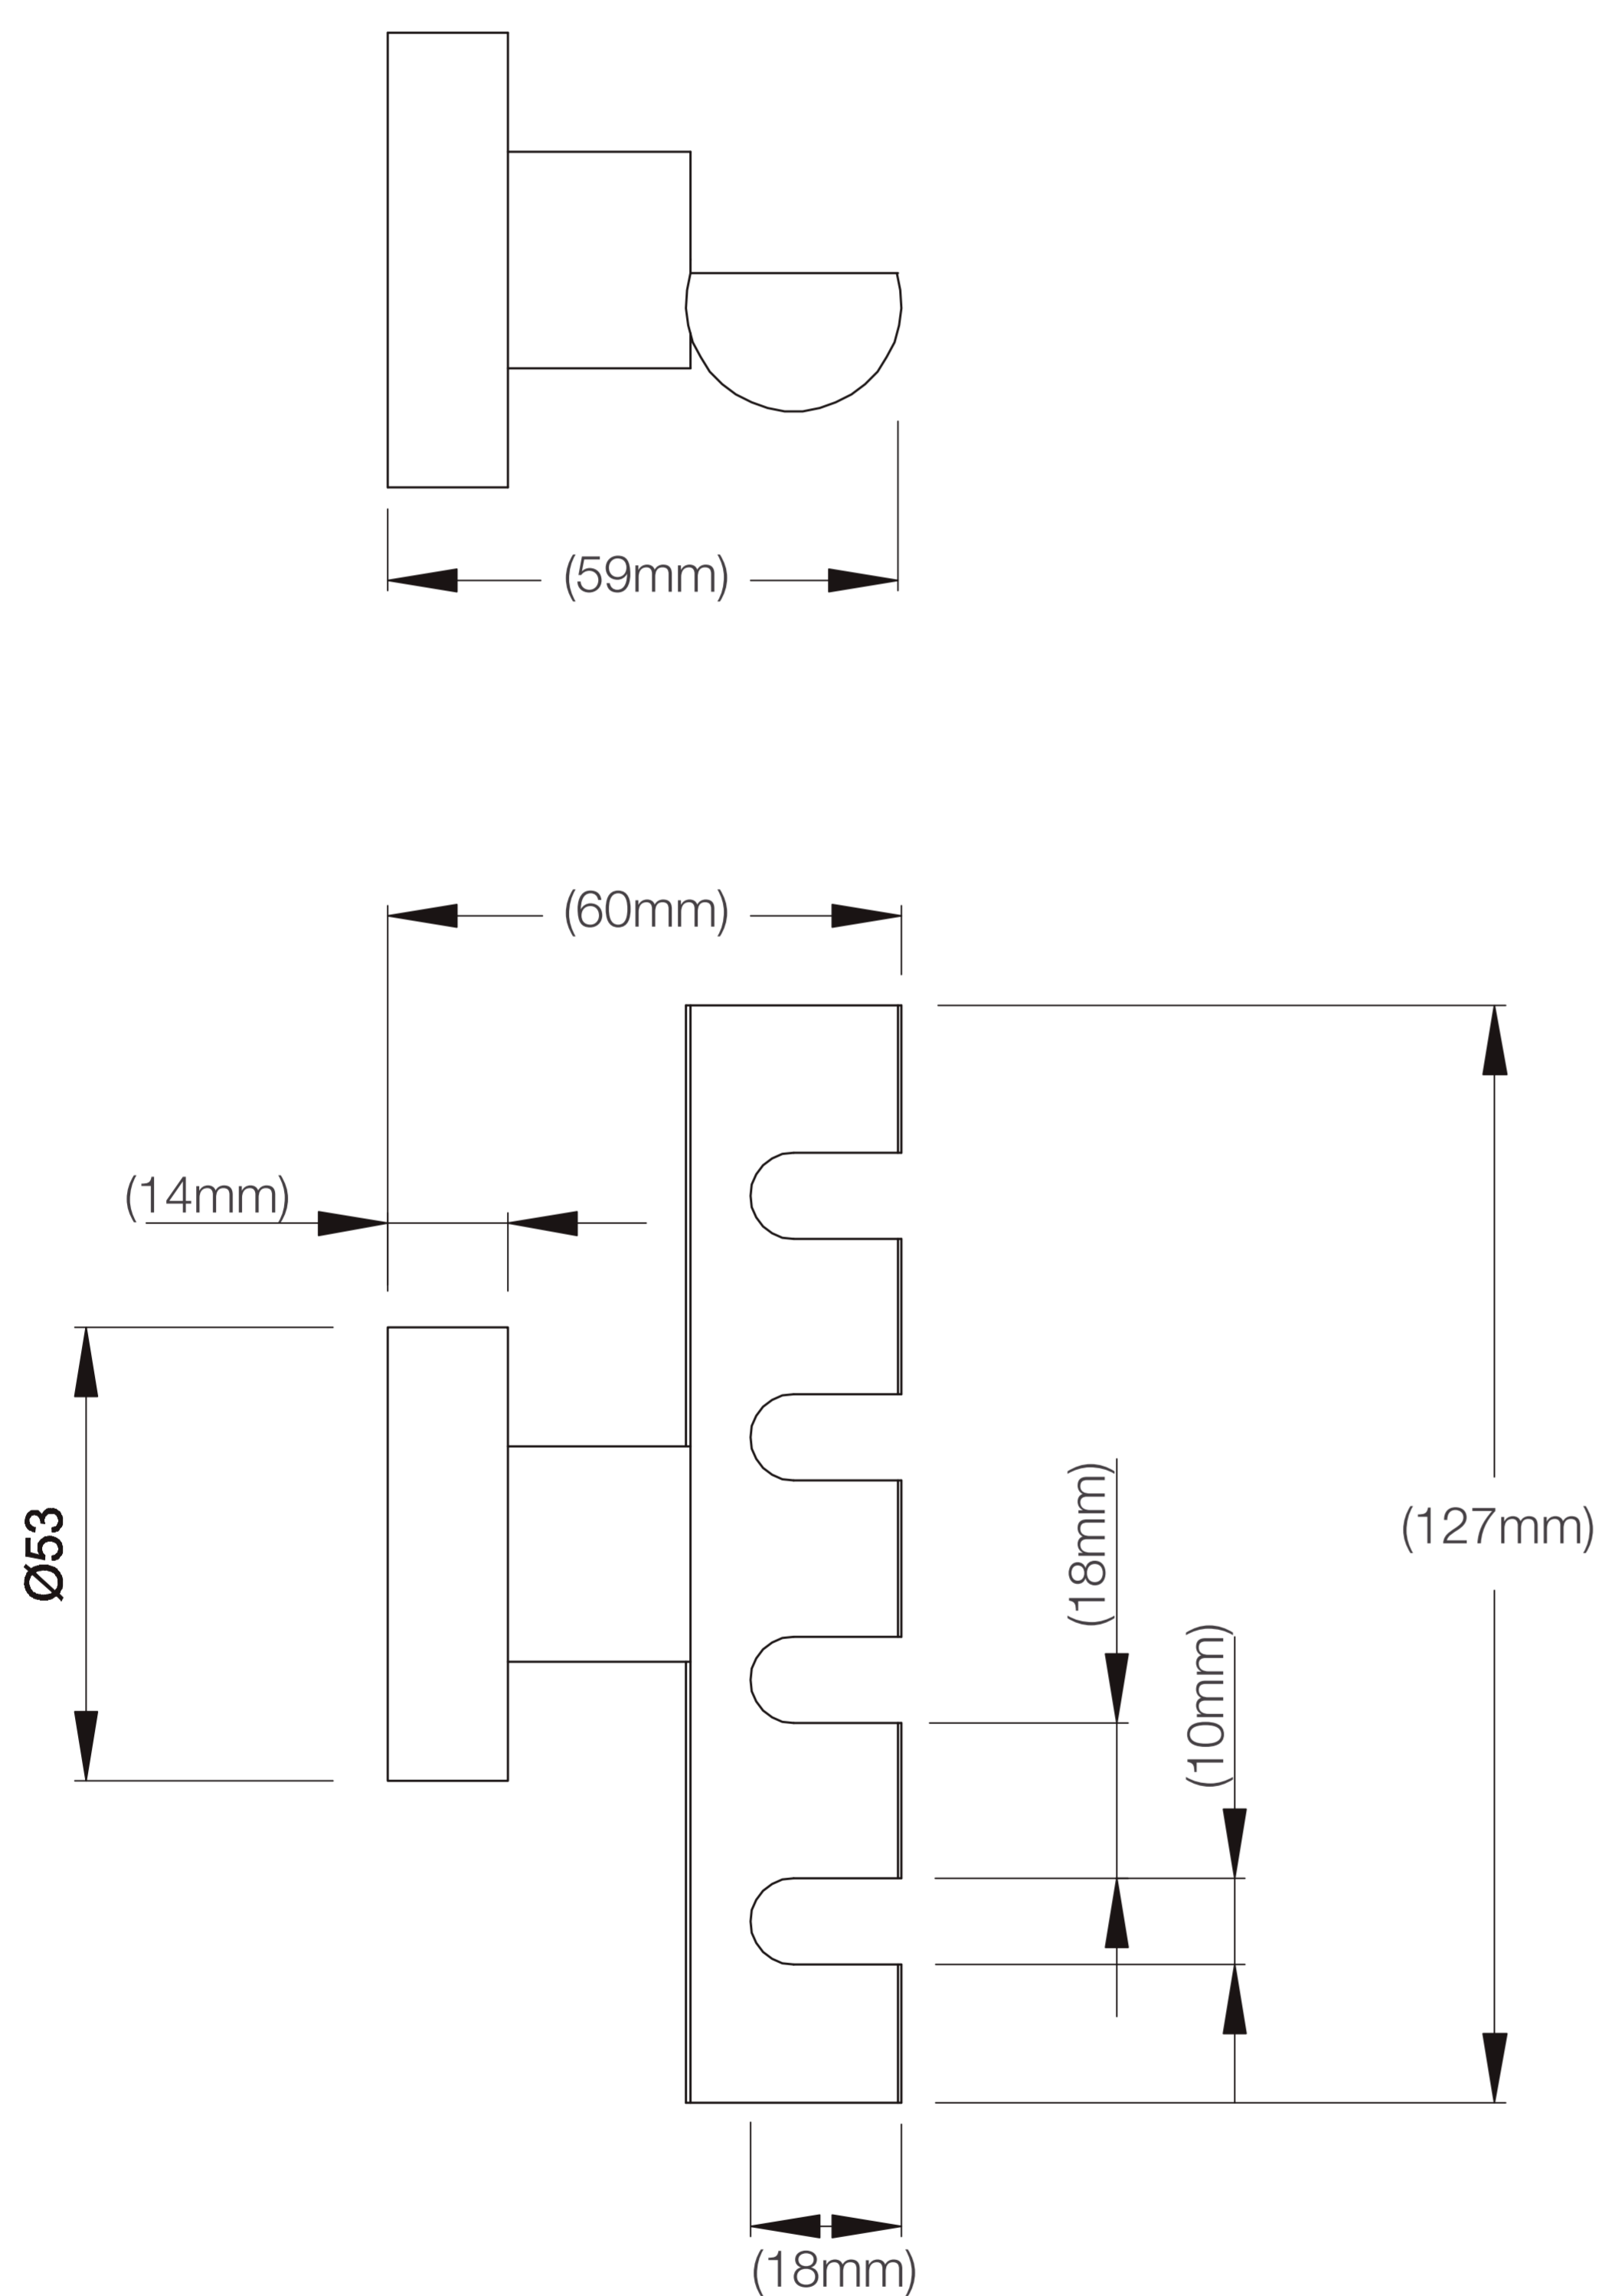

HOLLAND PORTA CEPILLO DE BRONCE CROMADO

Extra **Durable**

Simple Instalación
Fácil y rápida, con
herramientas básicas.

1

3

Accesorios de Montaje
Pernos y tarugos para la
instalación.

**Acabado Cromado
de Alta Calidad**
Superficie duradera y atractiva.

HOLLAND PORTA CEPILLO DE BRONCE CROMADO

FERRETTI

Medidas: Largo 127mm x Ancho 60mm

Código de Producto	FA 1086
Material	Bronce Pesado
Acabado	Cromado
Largo	127mm
Ancho	60mm
Altura	-
Componentes de Instalación (tornillo(s), tarugo(s) de plástico, etc.)	Si

*(Vista 3/4)