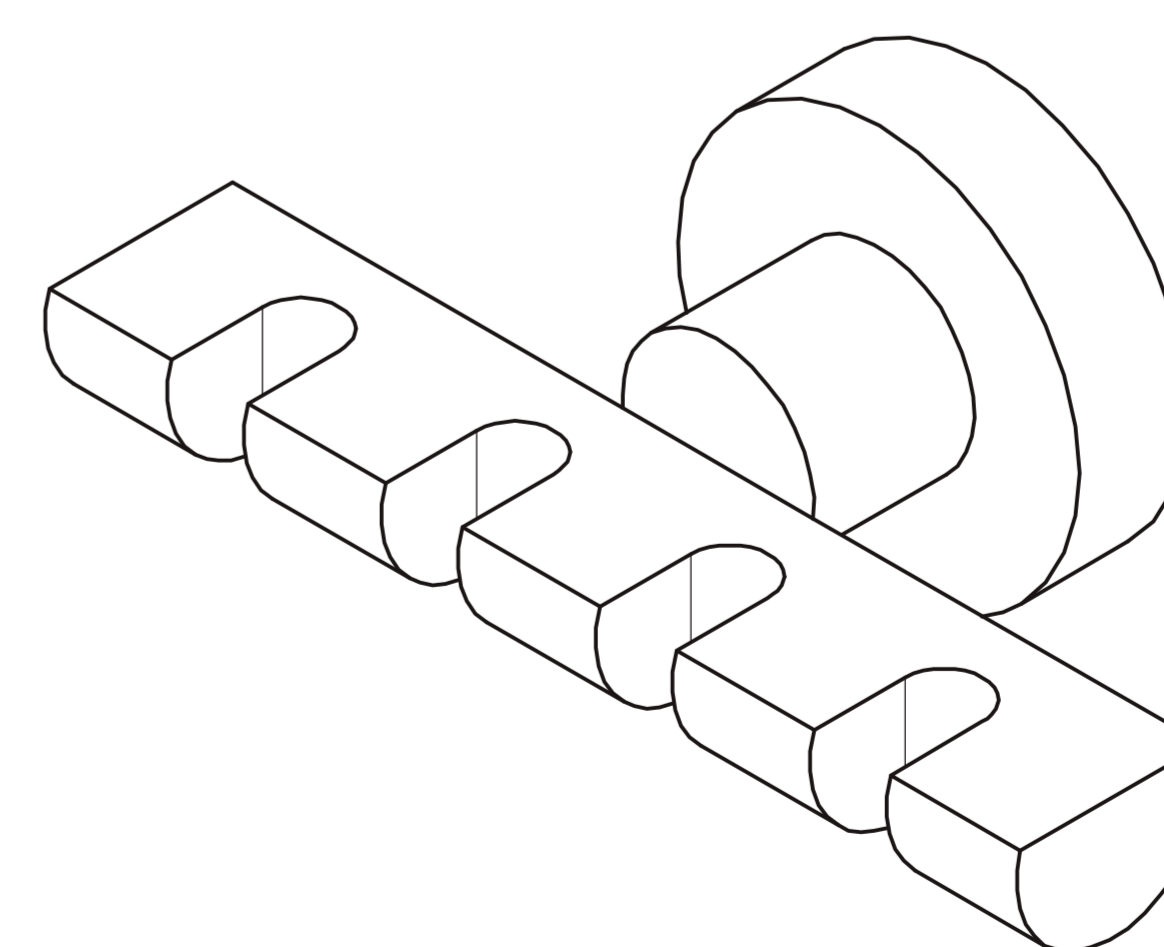

HOLLAND PORTA CEPILLO DE BRONCE CROMADO

Extra **Durable**

Simple Instalación
Fácil y rápida, con
herramientas básicas.

1

3

Accesorios de Montaje
Pernos y tarugos para la
instalación.

**Acabado Cromado
de Alta Calidad**
Superficie duradera y atractiva.

HOLLAND PORTA CEPILLO DE BRONCE CROMADO

FERRETTI

Medidas: Largo 127mm x Ancho 60mm

Código de Producto	FA 1086
Material	Bronce Pesado
Acabado	Cromado
Largo	127mm
Ancho	60mm
Altura	-
Componentes de Instalación (tornillo(s), tarugo(s) de plástico, etc.)	Si

*(Vista 3/4)