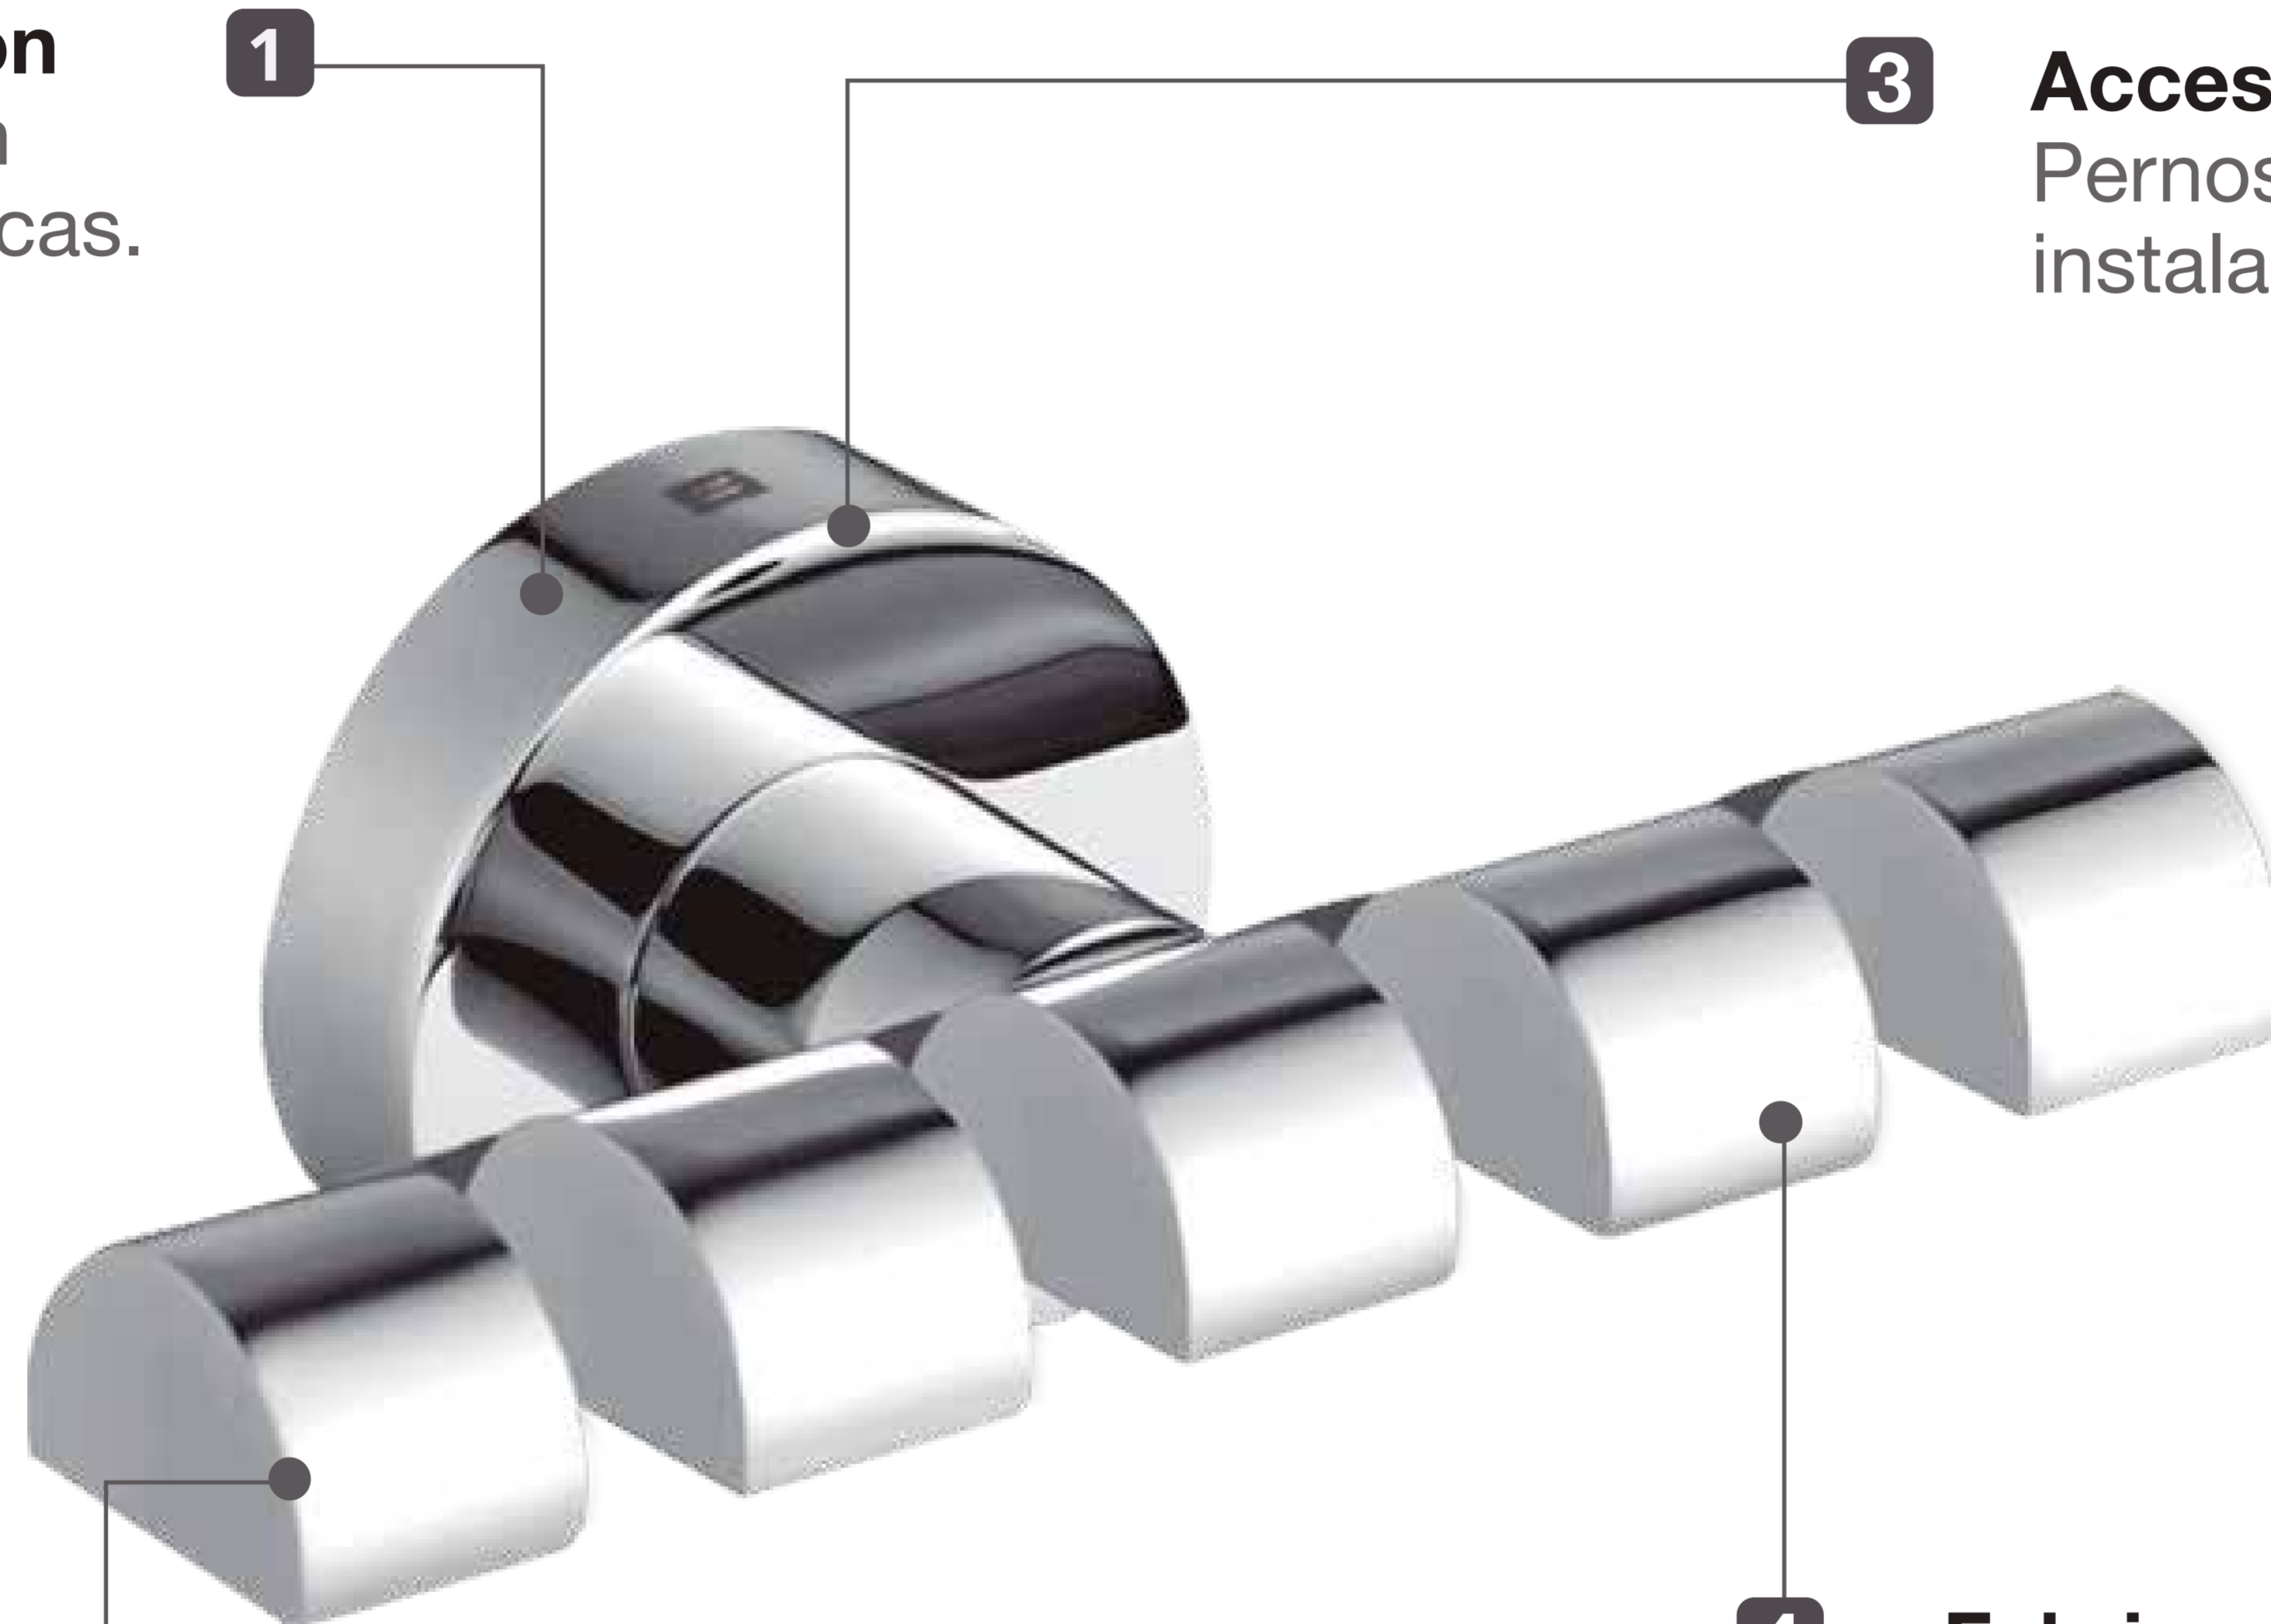

HOLLAND PORTA CEPILLO DE BRONCE CROMADO

Extra **Durable**

Simple Instalación
Fácil y rápida, con
herramientas básicas.

1

3

Accesorios de Montaje
Pernos y tarugos para la
instalación.

**Acabado Cromado
de Alta Calidad**
Superficie duradera y atractiva.

2

4

Fabricado en Bronce Pesado
Para máxima duración.

Diseño Moderno
Minimalista

Fácil
Limpieza

Todo lo que necesitas
está incluido

Fácil instalación

Garantía Limitada contra
daños de fabricación

HOLLAND PORTA CEPILLO DE BRONCE CROMADO

FERRETTI

Medidas: Largo 127mm x Ancho 60mm

Código de Producto	FA 1086
Material	Bronce Pesado
Acabado	Cromado
Largo	127mm
Ancho	60mm
Altura	-
Componentes de Instalación (tornillo(s), tarugo(s) de plástico, etc.)	Si